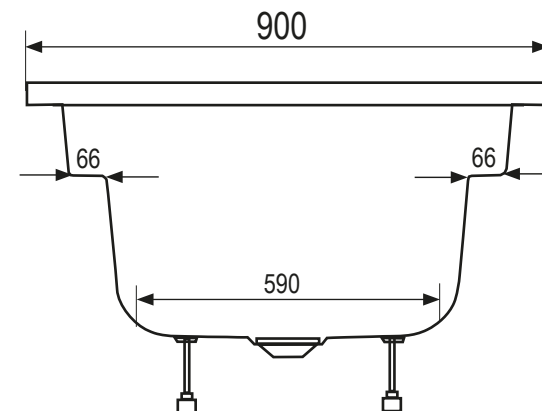

Achtung: Ablaufgarnitur mit
Verlängerung erforderlich!

CAMARGUE ATLANTA
26270252, 200x90 cm
Einbauhöhe: ab 61 cm