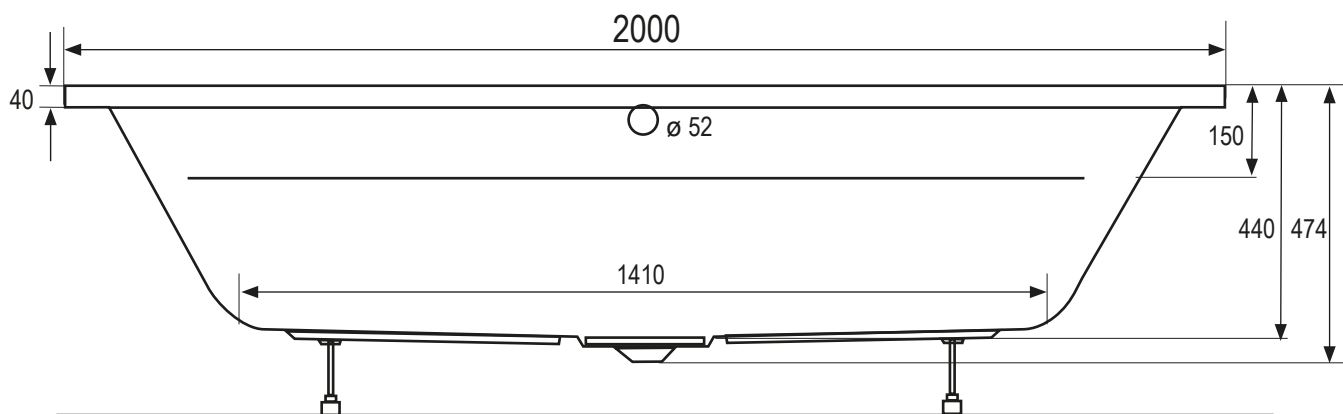

Achtung: Ablaufgarnitur mit
Verlängerung erforderlich!

CAMARGUE ATLANTA
26270252, 200x90 cm
Einbauhöhe: ab 61 cm