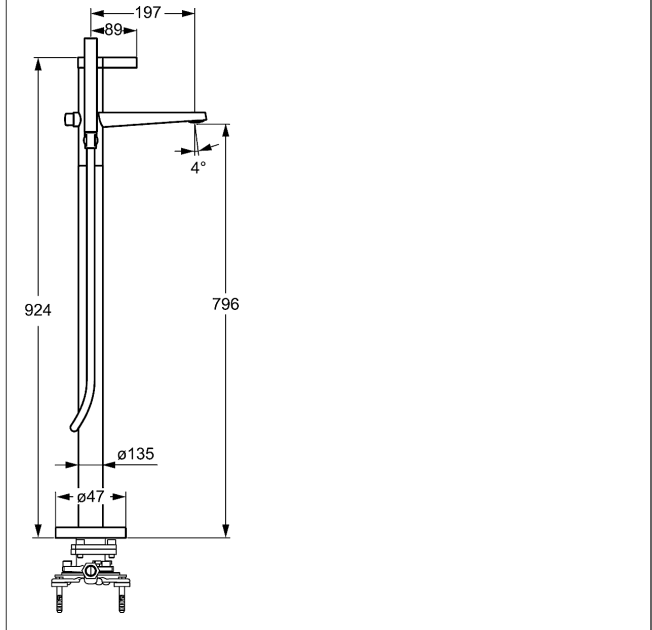

- Armaturenkörper: entzinkungsarmes Messing (MS 63)
- Bedienungshebel (Metall)
- CACHÉ® Luftsprudler mit Montageschlüssel
- (-) Verbesserter Kalkschutz durch die HONEYCOMB® Struktur
- HANSASTILO-Handbrause
- Brausehalterung: drehbar
- Umstellung - automatische Rückstellung Brause/Wanne
- Rosette rund, zusätzlich beigelegt
- Eigensicher gegen Rückfließen im häuslichen Gebrauch (nach DIN EN 1717)

Ausladung: 197 mm

HANSA Steuerpatrone classic 3.5

Produktnummer: 59913075

Anzahl in Stückliste: 1

(-) Keramikscheiben mit integrierten Fettdepots

(-) einstellbare Heißwassersperre

(-) einstellbare Wassermengenbegrenzung bis ca. 6 l/min

| Variante | Art.-Nr. |
|-----------|----------|
| verchromt | 57762073 |

passend zu Einbaukörper 5328 0100

Zur kompletten Einheit bestellen Sie bitte das Fertigmontageset und einen Einbaukörper

Produktbild

Produktzeichnung

Produktzeichnung

Zugehörige Produkte

| Produktbild: | Beschreibung: | Artikelnummer: |
|---|--|----------------|
|  | <p>HANSAVARIO Einbaukörper, DN 15 (G1/2) für Wannen-Batterien</p> <p>bodenstehend</p> | 53280100 |