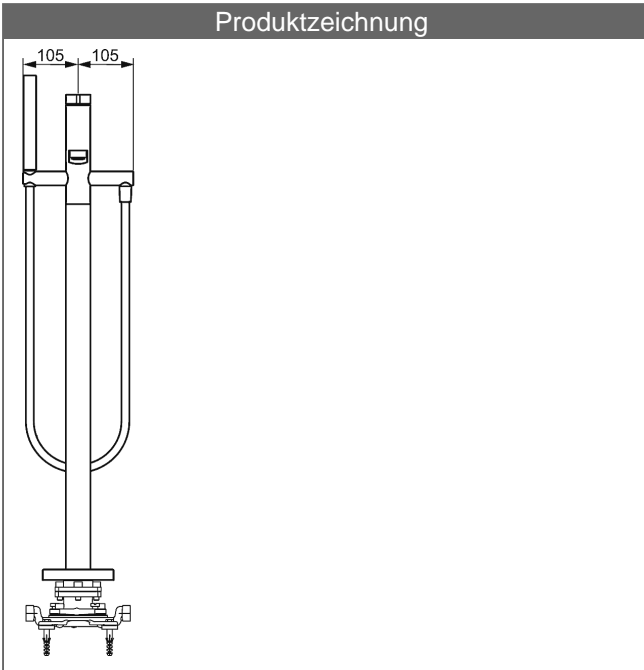

HANSALOFT
Einhand-Wannen-Batterie, DN 15 G1/2
 bodenstehend

Bilder zum Produkt

Beschreibung

HANSALOFT
 Einhand-Wannen-Batterie, DN 15 G1/2
 bodenstehend

P-IX (Prüfzeichen beantragt)
 Durchflussmenge: 20/13 l/min (Auslauf/Brause) gemessen bei 3 bar Fließdruck

- Armaturenkörper: entzinkungsarmes Messing (MS 63)
- Bedienungshebel (Metall)
- CACHÉ® Luftsprudler mit Montageschlüssel
- (-) Verbesserter Kalkschutz durch die HONEYCOMB® Struktur
- HANSASTILO-Handbrause
- Brausehalterung: drehbar
- Umstellung - automatische Rückstellung Brause/Wanne
- Rosette rund, zusätzlich beigelegt
- Eigensicher gegen Rückfließen im häuslichen Gebrauch (nach DIN EN 1717)

Ausladung: 197 mm

HANSA Steuerpatrone classic 3.5

Produktnummer: 59913075

Anzahl in Stückliste: 1

(-) Keramikscheiben mit integrierten Fettdepots

(-) einstellbare Heißwassersperre

(-) einstellbare Wassermengenbegrenzung bis ca. 6 l/min

Produktzeichnung

Produktzeichnung

Zugehörige Produkte

| Produktbild: | Beschreibung: | Artikelnummer: |
|---|--|----------------|
|  | <p>HANSAVARIO Einbaukörper, DN 15 (G1/2) für Wannen-Batterien</p> <p>bodenstehend</p> | 53280100 |