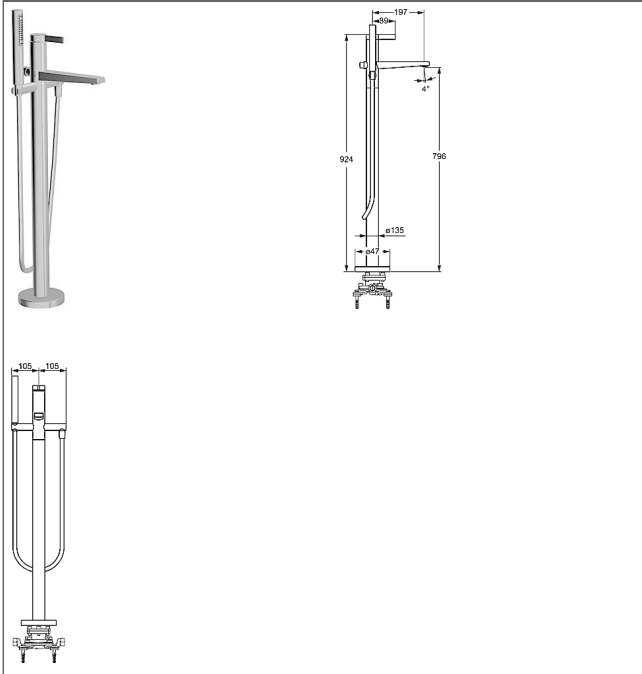

HANSALOFT
Einhand-Wannen-Batterie, DN 15 G1/2
 bodenstehend

Bilder zum Produkt

Beschreibung

HANSALOFT
 Einhand-Wannen-Batterie, DN 15 G1/2
 bodenstehend

P-IX (Prüfzeichen beantragt)
 Durchflussmenge: 20/13 l/min (Auslauf/Brause) gemessen bei 3 bar Fließdruck

- Armaturenkörper: entzinkungsarmes Messing (MS 63)
- Bedienungshebel (Metall)
- CACHÉ® Luftsprudler mit Montageschlüssel
- (-) Verbesserter Kalkschutz durch die HONEYCOMB® Struktur
- HANSASTILO-Handbrause
- Brausehalterung: drehbar
- Umstellung - automatische Rückstellung Brause/Wanne
- Rosette rund, zusätzlich beigelegt
- Eigensicher gegen Rückfließen im häuslichen Gebrauch (nach DIN EN 1717)

Ausladung: 197 mm

HANSA Steuerpatrone classic 3.5

Produktnummer: 59913075

Anzahl in Stückliste: 1

(-) Keramikscheiben mit integrierten Fettdepots

(-) einstellbare Heißwassersperre

(-) einstellbare Wassermengenbegrenzung bis ca. 6 l/min

Produktzeichnung

Produktzeichnung

Zugehörige Produkte

| Produktbild: | Beschreibung: | Artikelnummer: |
|---|--|----------------|
|  | <p>HANSAVARIO Einbaukörper, DN 15 (G1/2) für Wannen-Batterien</p> <p>bodenstehend</p> | 53280100 |