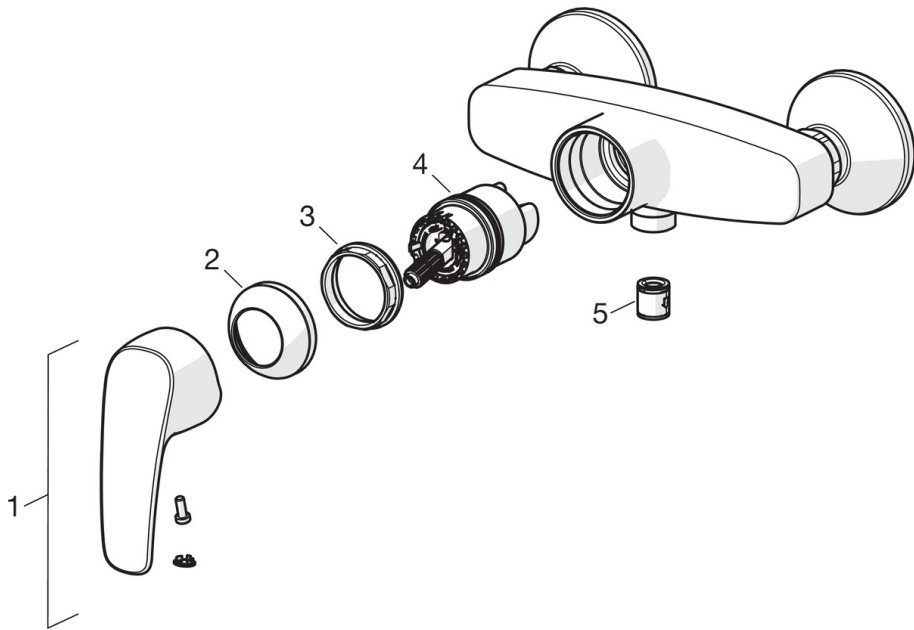

EAN: 4057304004346
static.hansa.com/45120163

- Dusche
- Einhebelmischer
- Wandmontage
- Chrom
- Hebel mit W+K-Kennzeichnung, Einhandbedienhebel/Griff
- Temperaturbegrenzer, Heißwassersperre einstellbar (im Lieferumfang enthalten)
- Rückflussverhinderer, ϕ 4.0 Steuerpatrone mit keramischen Dichtscheiben zur Wassermengen- und Temperatureinstellung
- S-Anschlüsse
- Armaturenkörper aus entzinkungsbeständigem Messing (DZR)
- Eigensicher gegen Rückfließen im häuslichen Gebrauch (nach DIN EN 1717)

Technische Daten

Durchflusseigenschaften

Durchfluss bei 3 bar **16.8 l/min**

Technische Eigenschaften

DN-Größe (Nennmaß) **DN15**
 Warmwasserversorgung **max. +90°C**
 Arbeitsdruck **0.5-10 bar**

Vorschriften

EN Standard **EN 817**

Typzulassungen

KIWA **K6116/08**

Ersatzteile

SP45120163

	Name	Art.-Nr.
01	Hebel	59914453
02	Abdeckkappe	59914454
03	Gegenmutter, M42 x1,5, SW 38	59914128
04	Kartusche, 4.0 Classic	59914129
05	Rückflussverhinderer	59905714