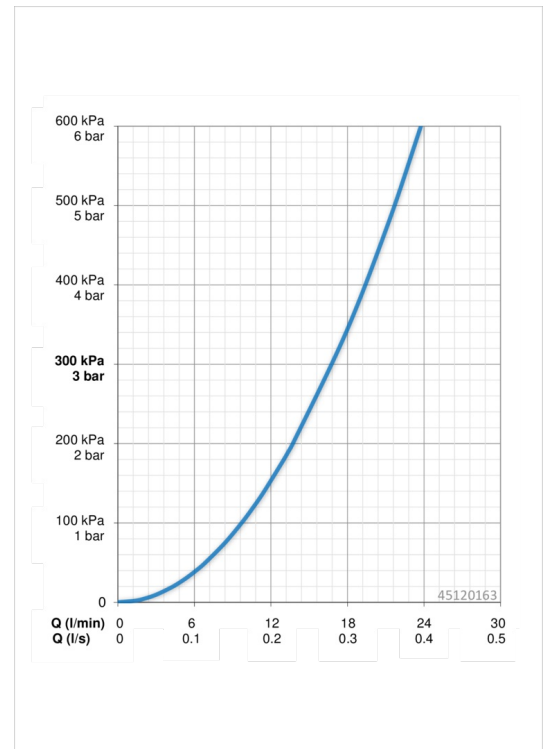

EAN: 4057304004346
static.hansa.com/45120163

- Dusche
- Einhebelmischer
- Wandmontage
- Chrom
- Hebel mit W+K-Kennzeichnung, Einhandbedienhebel/Griff
- Temperaturbegrenzer, Heißwassersperre einstellbar (im Lieferumfang enthalten)
- Rückflussverhinderer, ϕ 4.0 Steuerpatrone mit keramischen Dichtscheiben zur Wassermengen- und Temperatureinstellung
- S-Anschlüsse
- Armaturenkörper aus entzinkungsbeständigem Messing (DZR)
- Eigensicher gegen Rückfließen im häuslichen Gebrauch (nach DIN EN 1717)

Technische Daten

Durchflusseigenschaften

Durchfluss bei 3 bar **16.8 l/min**

Technische Eigenschaften

DN-Größe (Nennmaß) **DN15**
Warmwasserversorgung **max. +90°C**
Arbeitsdruck **0.5-10 bar**

Vorschriften

EN Standard **EN 817**

Typzulassungen

KIWA **K6116/08**