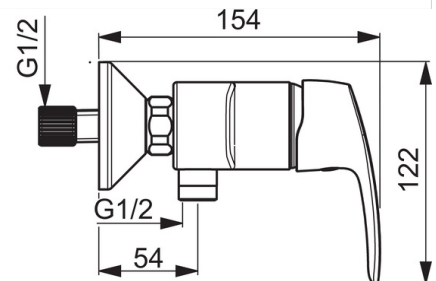

EAN: 4057304004346
static.hansa.com/45120163

- Dusche
- Einhebelmischer
- Wandmontage
- Chrom
- Hebel mit W+K-Kennzeichnung, Einhandbedienhebel/Griff
- Temperaturbegrenzer, Heißwassersperre einstellbar (im Lieferumfang enthalten)
- Rückflussverhinderer, ϕ 4.0 Steuerpatrone mit keramischen Dichtscheiben zur Wassermengen- und Temperatureinstellung
- S-Anschlüsse
- Armaturenkörper aus entzinkungsbeständigem Messing (DZR)
- Eigensicher gegen Rückfließen im häuslichen Gebrauch (nach DIN EN 1717)

Technische Daten

Durchflusseigenschaften

Durchfluss bei 3 bar **16.8 l/min**

Technische Eigenschaften

DN-Größe (Nennmaß) **DN15**
 Warmwasserversorgung **max. +90°C**
 Arbeitsdruck **0.5-10 bar**

Vorschriften

EN Standard **EN 817**

Typzulassungen

KIWA **K6116/08**

Ersatzteile

SP45120163

	Name	Art.-Nr.
01	Hebel	59914453
02	Abdeckkappe	59914454
03	Gegenmutter, M42 x1,5, SW 38	59914128
04	Kartusche, 4.0 Classic	59914129
05	Rückflussverhinderer	59905714