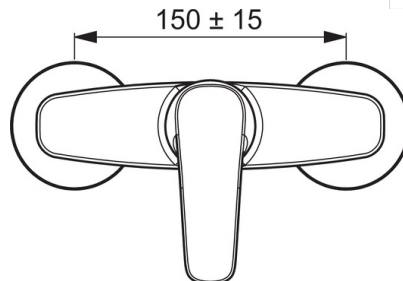

EAN: 4057304004346
static.hansa.com/45120163

- Dusche
- Einhebelmischer
- Wandmontage
- Chrom
- Hebel mit W+K-Kennzeichnung, Einhandbedienhebel/Griff
- Temperaturbegrenzer, Heißwassersperre einstellbar (im Lieferumfang enthalten)
- Rückflussverhinderer, ϕ 4.0 Steuerpatrone mit keramischen Dichtscheiben zur Wassermengen- und Temperatureinstellung
- S-Anschlüsse
- Armaturenkörper aus entzinkungsbeständigem Messing (DZR)
- Eigensicher gegen Rückfließen im häuslichen Gebrauch (nach DIN EN 1717)

Technische Daten

Durchflusseigenschaften

Durchfluss bei 3 bar **16.8 l/min**

Technische Eigenschaften

DN-Größe (Nennmaß) **DN15**
 Warmwasserversorgung **max. +90°C**
 Arbeitsdruck **0.5-10 bar**

Vorschriften

EN Standard **EN 817**

Typzulassungen

KIWA **K6116/08**

Ersatzteile

SP45120163

	Name	Art.-Nr.
01	Hebel	59914453
02	Abdeckkappe	59914454
03	Gegenmutter, M42 x1,5, SW 38	59914128
04	Kartusche, 4.0 Classic	59914129
05	Rückflussverhinderer	59905714