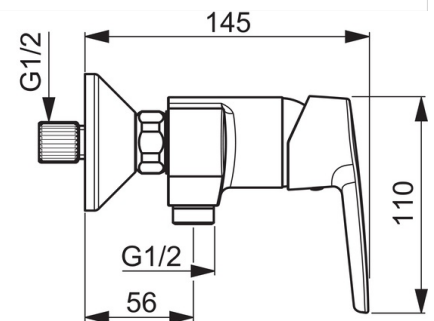

EAN: 4057304004025
static.hansa.com/51450163

- Dusche
- Einhebelmischer
- Wandmontage
- Chrom
- Hebel mit W+K-Kennzeichnung, Einhandbedienhebel/Griff
- Temperaturbegrenzer, Heißwassersperre einstellbar (im Lieferumfang enthalten)
- Rückflussverhinderer, ø 3.5 classic Steuerpatrone mit keramischen Dichtscheiben zur Wassermengen- und Temperatureinstellung
- S-Anschlüsse
- Armaturenkörper aus entzinkungsbeständigem Messing (DZR)

Technische Daten

Durchflusseigenschaften

Durchfluss bei 3 bar **16.8 l/min**

Technische Eigenschaften

DN-Größe (Nennmaß) **DN15**
 Warmwasserversorgung **max. +80°C**
 Arbeitsdruck **0.5-10 bar**
 Installationsabstand **CC150 ± 15 mm**
 Werkstoff **Messing**

Vorschriften

EN Standard **EN 817**
 Geräuschklasse **I (ISO 3822)**

Typzulassungen

KIWA **K6116/08**

Ersatzteile

SP51450163

	Name	Art.-Nr.
01	Hebel	59914417
02	Abdeckkappe, 33 x 3 mm	59912504
03	Temperaturanschlag	59912325
04	Gegenmutter, M40x1, SW30	59913210
05	Kartusche, 3,5 Classic	59913075
N.I.	Anschlussmutter, G3/4, AF 30	59902230
N.I.	S-Anschluss, G3/4 x G1/2	59904793
N.I.	Rückflussverhinderer	59905714
N.I.	Verbinder	59913400