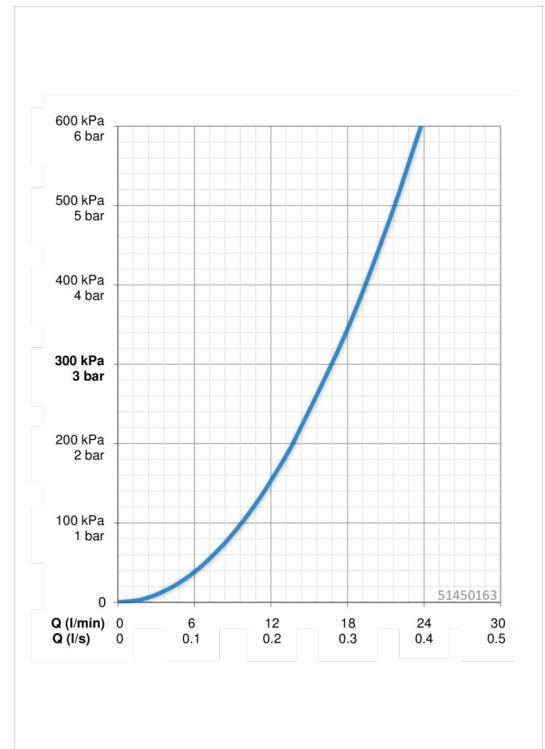

EAN: 4057304004025
static.hansa.com/51450163

- Dusche
- Einhebelmischer
- Wandmontage
- Chrom
- Hebel mit W+K-Kennzeichnung, Einhandbedienhebel/Griff
- Temperaturbegrenzer, Heißwassersperre einstellbar (im Lieferumfang enthalten)
- Rückflussverhinderer, ø 3.5 classic Steuerpatrone mit keramischen Dichtscheiben zur Wassermengen- und Temperatureinstellung
- S-Anschlüsse
- Armaturenkörper aus entzinkungsbeständigem Messing (DZR)

Technische Daten

Durchflusseigenschaften

Durchfluss bei 3 bar **16.8 l/min**

Technische Eigenschaften

DN-Größe (Nennmaß) **DN15**
Warmwasserversorgung **max. +80°C**
Arbeitsdruck **0.5-10 bar**
Installationsabstand **CC150 ± 15 mm**
Werkstoff **Messing**

Vorschriften

EN Standard **EN 817**
Geräuschklasse **I (ISO 3822)**

Typzulassungen

KIWA **K6116/08**