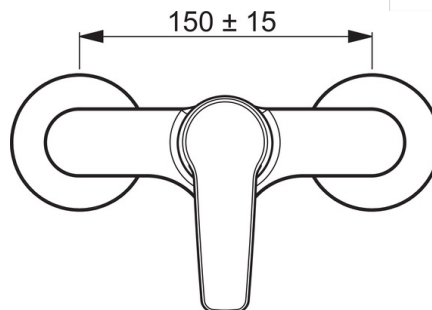

EAN: 4057304004025
static.hansa.com/51450163

- Dusche
- Einhebelmischer
- Wandmontage
- Chrom
- Hebel mit W+K-Kennzeichnung, Einhandbedienhebel/Griff
- Temperaturbegrenzer, Heißwassersperre einstellbar (im Lieferumfang enthalten)
- Rückflussverhinderer, ø 3.5 classic Steuerpatrone mit keramischen Dichtscheiben zur Wassermengen- und Temperatureinstellung
- S-Anschlüsse
- Armaturenkörper aus entzinkungsbeständigem Messing (DZR)

Technische Daten

Durchflusseigenschaften

Durchfluss bei 3 bar **16.8 l/min**

Technische Eigenschaften

DN-Größe (Nennmaß) **DN15**
 Warmwasserversorgung **max. +80°C**
 Arbeitsdruck **0.5-10 bar**
 Installationsabstand **CC150 ± 15 mm**
 Werkstoff **Messing**

Vorschriften

EN Standard **EN 817**
 Geräuschklasse **I (ISO 3822)**

Typzulassungen

KIWA **K6116/08**

Ersatzteile

SP51450163

	Name	Art.-Nr.
01	Hebel	59914417
02	Abdeckkappe, 33 x 3 mm	59912504
03	Temperaturanschlag	59912325
04	Gegenmutter, M40x1, SW30	59913210
05	Kartusche, 3,5 Classic	59913075
N.I.	Anschlussmutter, G3/4, AF 30	59902230
N.I.	S-Anschluss, G3/4 x G1/2	59904793
N.I.	Rückflussverhinderer	59905714
N.I.	Verbinder	59913400