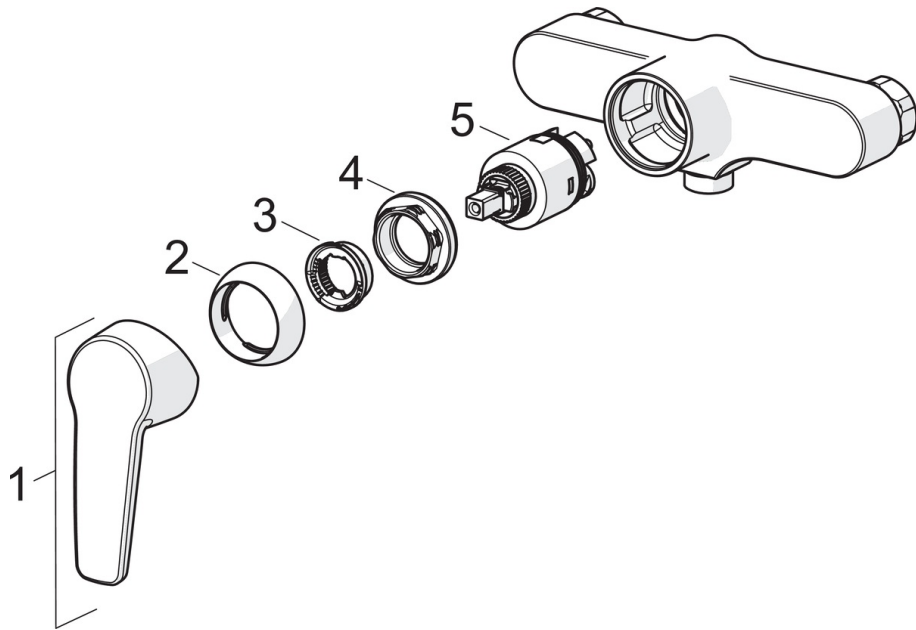

EAN: 4057304004025
static.hansa.com/51450163

- Dusche
- Einhebelmischer
- Wandmontage
- Chrom
- Hebel mit W+K-Kennzeichnung, Einhandbedienhebel/Griff
- Temperaturbegrenzer, Heißwassersperre einstellbar (im Lieferumfang enthalten)
- Rückflussverhinderer, ø 3.5 classic Steuerpatrone mit keramischen Dichtscheiben zur Wassermengen- und Temperatureinstellung
- S-Anschlüsse
- Armaturenkörper aus entzinkungsbeständigem Messing (DZR)

Vorschriften

EN Standard **EN 817**
 Geräuschklasse **I (ISO 3822)**

Typzulassungen

KIWA **K6116/08**

Ersatzteile

SP51450163

	Name	Art.-Nr.
01	Hebel	59914417
02	Abdeckkappe, 33 x 3 mm	59912504
03	Temperaturanschlag	59912325
04	Gegenmutter, M40x1, SW30	59913210
05	Kartusche, 3,5 Classic	59913075
N.I.	Anschlussmutter, G3/4, AF 30	59902230
N.I.	S-Anschluss, G3/4 x G1/2	59904793
N.I.	Rückflussverhinderer	59905714
N.I.	Verbinder	59913400