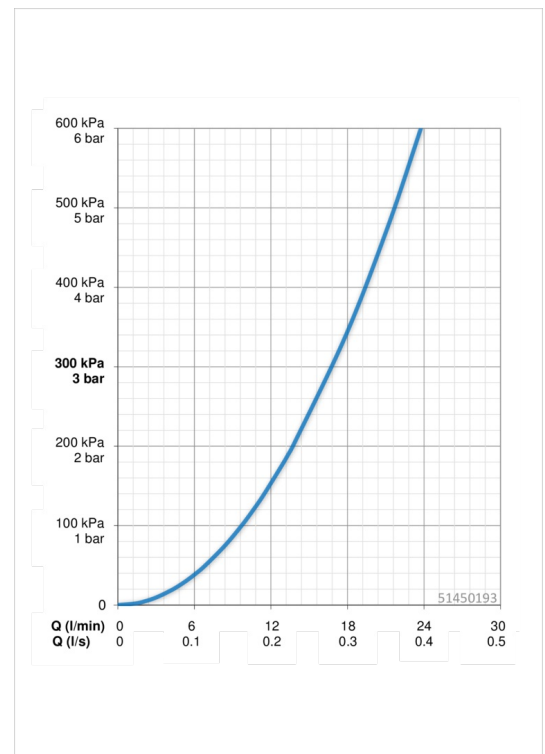

EAN: 4057304002915
static.hansa.com/51450193

- Dusche
- Einhebelmischer
- Wandmontage
- Chrom
- Hebel mit W+K-Kennzeichnung, Einhandbedienhebel/Griff
- THERMO COOL: Mehr Sicherheit durch minimales Erwärmen des Armaturengehäuses, Temperaturbegrenzer, Heißwassersperre einstellbar (im Lieferumfang enthalten)
- Rückflussverhinderer, $\varnothing$ 3.5 classic Steuerpatrone mit keramischen Dichtscheiben zur Wassermengen- und Temperatureinstellung
- S-Anschlüsse
- Armaturenkörper aus verzinkungsbeständigem Messing (DZR)

Technische Daten

Durchflusseigenschaften

Durchfluss bei 3 bar **16.8 l/min**

Technische Eigenschaften

DN-Größe (Nennmaß) **DN15**
Warmwasserversorgung **max. +80°C**
Arbeitsdruck **0.5-10 bar**
Installationsabstand **CC150 $\pm$ 15 mm**

Vorschriften

EN Standard **EN 817**
Geräuschklasse **I (ISO 3822)**

Typzulassungen

KIWA **K6116/08**