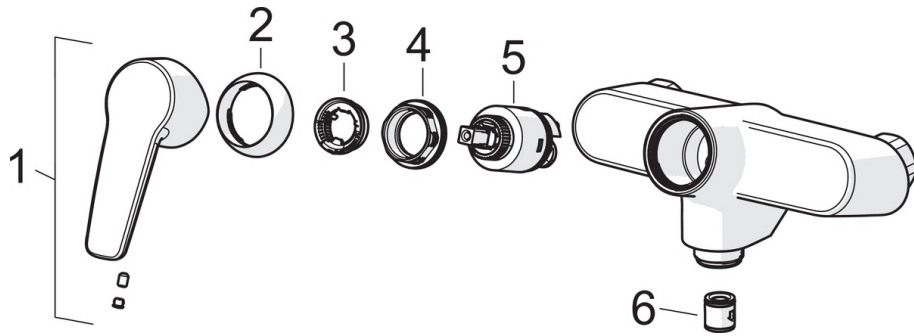

EAN: 4057304002915
static.hansa.com/51450193

- Dusche
- Einhebelmischer
- Wandmontage
- Chrom
- Hebel mit W+K-Kennzeichnung, Einhandbedienhebel/Griff
- THERMO COOL: Mehr Sicherheit durch minimales Erwärmen des Armaturengehäuses, Temperaturbegrenzer, Heißwassersperre einstellbar (im Lieferumfang enthalten)
- Rückflussverhinderer, \varnothing 3.5 classic Steuerpatrone mit keramischen Dichtscheiben zur Wassermengen- und Temperatureinstellung
- S-Anschlüsse
- Armaturenkörper aus verzinkungsbeständigem Messing (DZR)

Vorschriften

EN Standard **EN 817**
 Geräuschklasse **I (ISO 3822)**

Typzulassungen

KIWA **K6116/08**

Ersatzteile

SP51450193

| | Name | Art.-Nr. |
|----|--------------------------|----------|
| 01 | Hebel | 59914417 |
| 02 | Abdeckkappe, 33 x 3 mm | 59912504 |
| 03 | Temperaturanschlag | 59912325 |
| 04 | Gegenmutter, M40x1, SW30 | 59913210 |
| 05 | Kartusche, 3,5 Classic | 59913075 |
| 06 | Rückflussverhinderer | 59905714 |