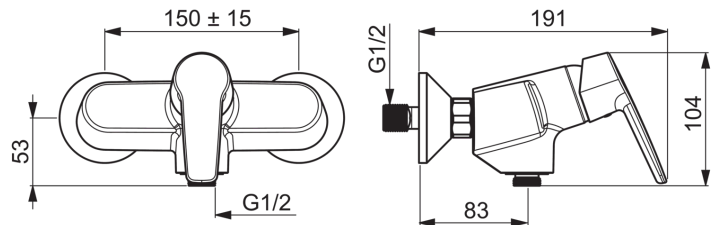

EAN: 4057304002915
static.hansa.com/51450193

- Dusche
- Einhebelmischer
- Wandmontage
- Chrom
- Hebel mit W+K-Kennzeichnung, Einhandbedienhebel/Griff
- THERMO COOL: Mehr Sicherheit durch minimales Erwärmen des Armaturengehäuses, Temperaturbegrenzer, Heißwassersperre einstellbar (im Lieferumfang enthalten)
- Rückflussverhinderer, \varnothing 3.5 classic Steuerpatrone mit keramischen Dichtscheiben zur Wassermengen- und Temperatureinstellung
- S-Anschlüsse
- Armaturenkörper aus verzinkungsbeständigem Messing (DZR)

Technische Daten

Durchflusseigenschaften

Durchfluss bei 3 bar **16.8 l/min**

Technische Eigenschaften

DN-Größe (Nennmaß) **DN15**
 Warmwasserversorgung **max. +80°C**
 Arbeitsdruck **0.5-10 bar**
 Installationsabstand **CC150 \pm 15 mm**

Vorschriften

EN Standard **EN 817**
 Geräuschklasse **I (ISO 3822)**

Typzulassungen

KIWA **K6116/08**

Ersatzteile

SP51450193

| | Name | Art.-Nr. |
|----|--------------------------|----------|
| 01 | Hebel | 59914417 |
| 02 | Abdeckkappe, 33 x 3 mm | 59912504 |
| 03 | Temperaturanschlag | 59912325 |
| 04 | Gegenmutter, M40x1, SW30 | 59913210 |
| 05 | Kartusche, 3,5 Classic | 59913075 |
| 06 | Rückflussverhinderer | 59905714 |