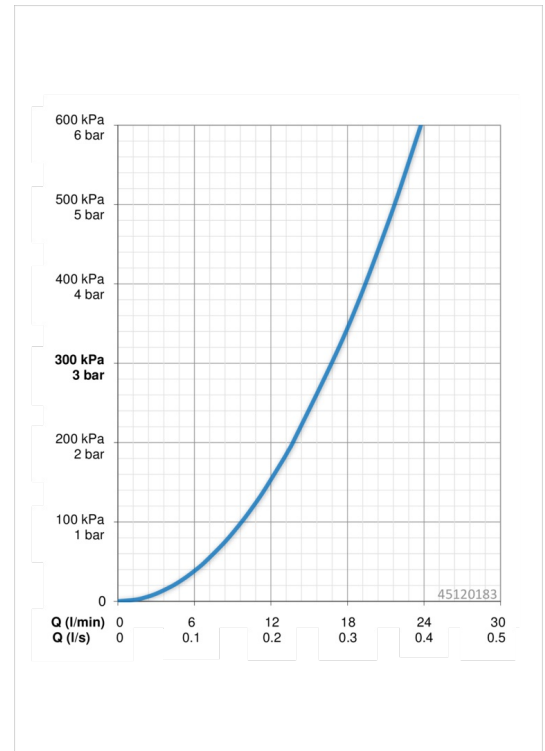

EAN: 4057304003011
static.hansa.com/45120183

- Dusche
- Einhebelmischer
- Wandmontage
- Chrom
- Hebel mit W+K-Kennzeichnung, Einhandbedienhebel/Griff
- THERMO COOL: Mehr Sicherheit durch minimales Erwärmen des Armaturengehäuses, Temperaturbegrenzer, Heißwassersperre einstellbar (im Lieferumfang enthalten)
- Rückflussverhinderer, ϕ 4.0 Steuerpatrone mit keramischen Dichtscheiben zur Wassermengen- und Temperatureinstellung
- S-Anschlüsse
- Armaturenkörper aus antzinkungsbeständigem Messing (DZR)
- Eigensicher gegen Rückfließen im häuslichen Gebrauch (nach DIN EN 1717)

Technische Daten

Durchflusseigenschaften

Durchfluss bei 3 bar **16.8 l/min**

Technische Eigenschaften

DN-Größe (Nennmaß) **DN15**
Warmwasserversorgung **max. +90°C**
Arbeitsdruck **0.5-10 bar**

Vorschriften

EN Standard **EN 817**

Typzulassungen

KIWA **K6116/08**