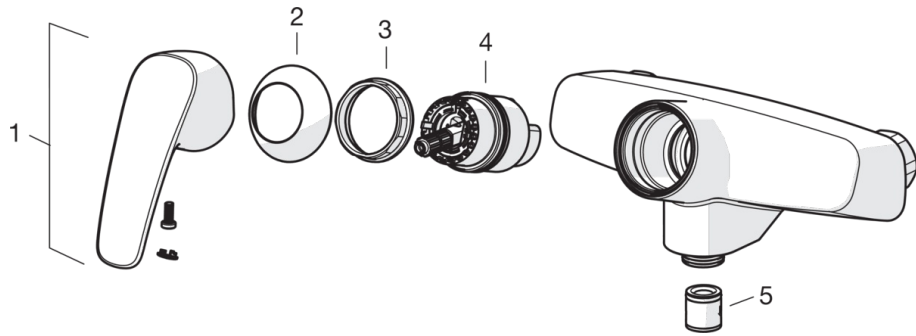

Ersatzteile

SP45120183

	Name	Art.-Nr.
01	Hebel	59914453
02	Abdeckkappe Ausgelaufen	59914495
03	Gegenmutter, M42 x1,5, SW 38	59914128
04	Kartusche, 4.0 Classic	59914129
05	Rückflussverhinderer	59905714