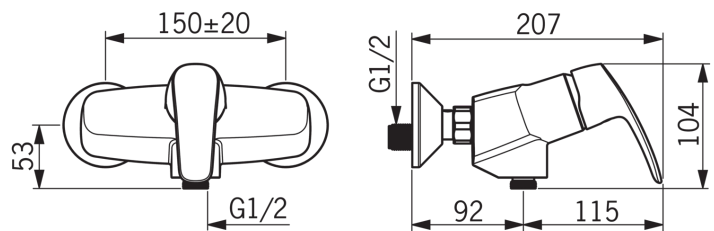

EAN: 4057304003011
static.hansa.com/45120183

- Dusche
- Einhebelmischer
- Wandmontage
- Chrom
- Hebel mit W+K-Kennzeichnung, Einhandbedienhebel/Griff
- THERMO COOL: Mehr Sicherheit durch minimales Erwärmen des Armaturengehäuses, Temperaturbegrenzer, Heißwassersperre einstellbar (im Lieferumfang enthalten)
- Rückflussverhinderer, ϕ 4.0 Steuerpatrone mit keramischen Dichtscheiben zur Wassermengen- und Temperatureinstellung
- S-Anschlüsse
- Armaturenkörper aus antzinkungsbeständigem Messing (DZR)
- Eigensicher gegen Rückfließen im häuslichen Gebrauch (nach DIN EN 1717)

Technische Daten

Durchflusseigenschaften

Durchfluss bei 3 bar **16.8 l/min**

Technische Eigenschaften

DN-Größe (Nennmaß) **DN15**
 Warmwasserversorgung **max. +90°C**
 Arbeitsdruck **0.5-10 bar**

Vorschriften

EN Standard **EN 817**

Typzulassungen

KIWA **K6116/08**

Ersatzteile

SP45120183

	Name	Art.-Nr.
01	Hebel	59914453
02	Abdeckkappe Ausgelaufen	59914495
03	Gegenmutter, M42 x1,5, SW 38	59914128
04	Kartusche, 4.0 Classic	59914129
05	Rückflussverhinderer	59905714