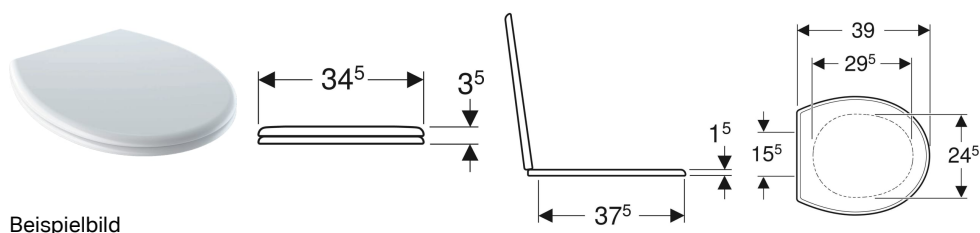

Geberit Bambini WC-Sitz für Kinder

Beispielbild

Verwendungszwecke

- Für Kinder-WCs

Technische Daten

Werkstoff

Duroplast

Art.-Nr.	Farbe / Oberfläche	Befestigung	Scharnierwerkstoff	VE1
573334000	weiß	von unten	Messing verchromt	1 St.
573337000	rubinrot	von unten	Edelstahl	1 St.

Zubehör

- Geberit Renova Montageschlüssel für WC-Sitze, Befestigung von unten

- Farbe Rot angelehnt an Hewi-Rot.