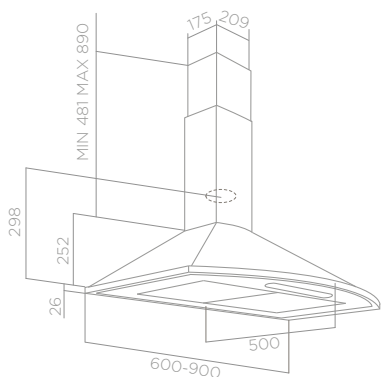

## ACANTO

ACABADOS Acabamentos	ACERO INOXIDABLE Aço inoxidável
MEDIDAS Medidas	60 - 90 CM

MANDOS Comandos	BOTONERA MECÁNICA 3V Botoneira mecânica 3v		
ILUMINACIÓN Iluminação	LED 2X3 W Led 2x3 W		
VERSIÓN Versão	FILTRANTE Filtrante		
SALIDA Diâmetro da saída	150 mm		
CAPACIDAD (MAX) Caudal (MAX)	603 m³/h		
NIVEL SONORO (MIN/MAX) Nível de ruído (min/max)	42/64 db(A)		
CONSUMO TOTAL Absorção total	186 W		
CLASIFICACIÓN ENERGÉTICA Classificação energética	C		
ACCESORIOS / ACESSÓRIOS		BAUHAUS	
RACOR MÚLTIPLE Ø 150-120 Conexão múltipla Ø 150-120	INCLUIDO Incluído		
FILTROS DE GRASA Filtro anti-gordura	INCLUIDO Incluído		
FILTRO DE CARBÓN Filtro de odores	INCLUIDO Incluído	CFC0140124	28206299
FILTROS DE GRASA G.F.I. Filtro anti-gordura G.F.I.	A PEDIDO A pedido	KIT0010806	28235859
FILTROS DE GRASA BUFFLE Filtro anti-gordura buffle	A PEDIDO A pedido	KIT0010804	28192051

MODELO / MODELO	BAUHAUS
ACANTO IX/F/60	PRF0156589 28160021
ACANTO IX/F/90	PRF0156593 28195139

(A+++ / D)

≥50 cm

≥65 cm

Motor 800