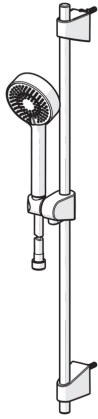

EAN: 4057304002519
static.hansa.com/44780233

- Dusche
- Wandmontage
- Chrom
- Handbrause, Brausestange, Verstellbare Brausestangehalterung, Brauseschlauch (1750 mm), Eco-Durchfluss, Anti-Kalk-Technik
- Nadel, Erfrischend, Entspannend

Technische Daten

Durchflusseigenschaften

Durchfluss bei 3 bar	18.0 l/min
Durchfluss bei 3 bar (mit Durchflussregler)	15.0 l/min

Technische Eigenschaften

Warmwasserversorgung	max. +65°C
Arbeitsdruck	0.5-5 bar
Anschlussgröße	G1/2
Durchmesser	18 mm
Länge / Höhe	720 mm

Ersatzteile

SP44780113

	Name	Art.-Nr.
01	Schieber	59914392
02	Wandbefestigung	59914394
N.I.	Schlauch, L=1750	44460300
N.I.	Handbrause	44610300
N.I.	Seifenschale Transparent	44730100