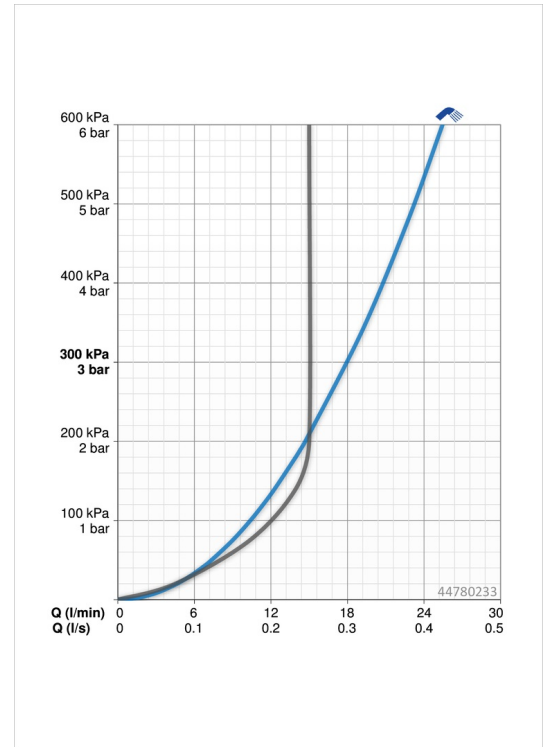

EAN: 4057304002519
static.hansa.com/44780233

- Dusche
- Wandmontage
- Chrom
- Handbrause, Brausestange, Verstellbare Brausestangehalterung, Brauseschlauch (1750 mm), Eco-Durchfluss, Anti-Kalk-Technik
- Nadel, Erfrischend, Entspannend

Technische Daten

Durchflusseigenschaften

Durchfluss bei 3 bar	18.0 l/min
Durchfluss bei 3 bar (mit Durchflussregler)	15.0 l/min

Technische Eigenschaften

Warmwasserversorgung	max. +65°C
Arbeitsdruck	0.5-5 bar
Anschlussgröße	G1/2
Durchmesser	18 mm
Länge / Höhe	720 mm