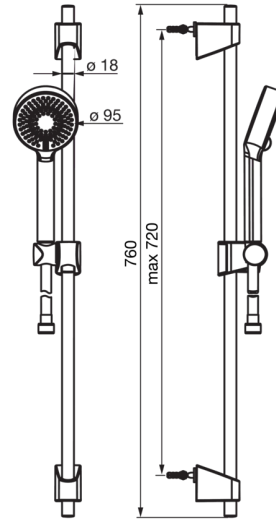

EAN: 4057304002519
static.hansa.com/44780233

- Dusche
- Wandmontage
- Chrom
- Handbrause, Brausestange, Verstellbare Brausestangehalterung, Brauseschlauch (1750 mm), Eco-Durchfluss, Anti-Kalk-Technik
- Nadel, Erfrischend, Entspannend

Technische Daten

Durchflusseigenschaften

Durchfluss bei 3 bar	18.0 l/min
Durchfluss bei 3 bar (mit Durchflussregler)	15.0 l/min

Technische Eigenschaften

Warmwasserversorgung	max. +65°C
Arbeitsdruck	0.5-5 bar
Anschlussgröße	G1/2
Durchmesser	18 mm
Länge / Höhe	720 mm

Ersatzteile

SP44780113

	Name	Art.-Nr.
01	Schieber	59914392
02	Wandbefestigung	59914394
N.I.	Schlauch, L=1750	44460300
N.I.	Handbrause	44610300
N.I.	Seifenschale Transparent	44730100