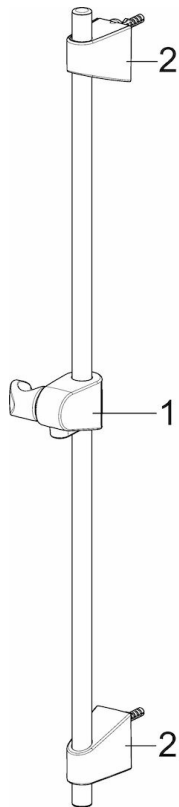

EAN: 4057304002519
static.hansa.com/44780233

- Dusche
- Wandmontage
- Chrom
- Handbrause, Brausestange, Verstellbare Brausestangehalterung, Brauseschlauch (1750 mm), Eco-Durchfluss, Anti-Kalk-Technik
- Nadel, Erfrischend, Entspannend

Technische Daten

Durchflusseigenschaften

Durchfluss bei 3 bar	18.0 l/min
Durchfluss bei 3 bar (mit Durchflussregler)	15.0 l/min

Technische Eigenschaften

Warmwasserversorgung	max. +65°C
Arbeitsdruck	0.5-5 bar
Anschlussgröße	G1/2
Durchmesser	18 mm
Länge / Höhe	720 mm

Ersatzteile

SP44780113

	Name	Art.-Nr.
01	Schieber	59914392
02	Wandbefestigung	59914394
N.I.	Schlauch, L=1750	44460300
N.I.	Handbrause	44610300
N.I.	Seifenschale Transparent	44730100