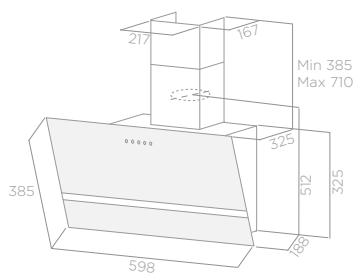

ACABADOS
Acabamentos**VIDRIO NEGRO + ACERO INOXIDABLE,
VIDRIO BLANCO + ACERO INOXIDABLE**
Vidro preto + aço inoxidável,
vidro branco + aço inoxidável**MEDIDAS**
Medidas**60 CM****DE ENCASTRE / De encastre****KITTY****CARACTERÍSTICAS / Características****MANDOS**
Comandos**PANTALLA TÁCTIL 2V+I**
Touch control 2v+i**ILUMINACIÓN**
Iluminação**LED 2X1 W**
Led 2x1 W**VERSIÓN**
Versão**ASPIRANTE**
Aspirante**SALIDA (MM)**
Diâmetro da saída**150****CAPACIDAD IEC (M³/H)**
Caudal IEC**464-625 (713)****NIVEL SONORO IEC DB(A)**
Nível de ruído IEC**60-60 (67)****CONSUMO TOTAL (W)**
Absorção total**272****CLASIFICACIÓN ENERGÉTICA B**
Clasificación energética**ACCESORIOS / Acessórios****CÓDIGO / Código****FILTROS DE GRASA**
Filtro anti-gordura**INCLUIDO**
Incluído**FILTRO DE CARBÓN**
Filtro de odores**A PEDIDO**
A pedido**CFC0038668****MODELO / Modelo****EAN****CÓDIGO / Código****KITTY BL/A/60****8020283040496****PRF0114567****KITTY WH/A/60****8020283040519****PRF0114575**Aspiración
perimetralSpiração
perimetralMotor de altas
prestacionesMotor de altas
prestaçõesComando
electronico
intuitivoComandos
electrónicos
intuitivosFiltros
de grasa
lavablesFiltros
anti-gordura
laváveis