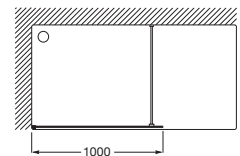

VICTORIA

DF - Hoja fija ducha

MEDIDAS

Longitud 1000 mm.

Altura 1950 mm.

COLORES Y ACABADOS

12 Cristal transparente / Perfil plata brillo

PVPR (IVA INCLUIDO)

332,75 €

DIBUJOS TÉCNICOS

CARACTERÍSTICAS

DF - Hoja fija ducha. Cristal transparente y perfil plata brillo. Compensación de 25 mm.

Adecuada para: Plato de ducha

Grosor del cristal (mm): 6

Largo máximo de instalación (mm): 1005

Largo mínimo de instalación (mm): 980

Tipo de puertas: Panel fijo

Victoria

Una colección de mamparas de puertas correderas, batientes y plegables con líneas puras y simples. Acabadas en cristal templado transparente de 6mm y perfiles plata brillo.