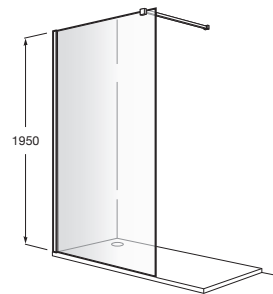

VICTORIA

DF - Hoja fija ducha

MEDIDAS

Longitud 1000 mm.

Altura 1950 mm.

COLORES Y ACABADOS

12 Cristal transparente / Perfil plata brillo

PVPR (IVA INCLUIDO)

332,75 €

DIBUJOS TÉCNICOS

CARACTERÍSTICAS

DF - Hoja fija ducha. Cristal transparente y perfil plata brillo. Compensación de 25 mm.

Adecuada para: Plato de ducha

Grosor del cristal (mm): 6

Largo máximo de instalación (mm): 1005

Largo mínimo de instalación (mm): 980

Tipo de puertas: Panel fijo

Victoria

Una colección de mamparas de puertas correderas, batientes y plegables con líneas puras y simples. Acabadas en cristal templado transparente de 6mm y perfiles plata brillo.