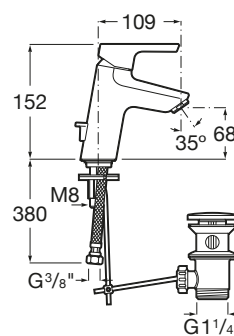

MALVA

Mezclador monomando para lavabo con desagüe automático, Cold Start

PVPR (IVA INCLUIDO)

129,47 €

DIBUJOS TÉCNICOS

CARACTERÍSTICAS

Mezclador monomando para lavabo con desagüe automático, aireador y enlaces de alimentación flexibles. Apertura en agua fría.

Acabado: Cromado

Apertura frontal en agua fría

Caudal (l/min a 3 bares): 5

Desagüe automático

Enlaces de alimentación flexibles incluidos

Limitador de caudal

Lugar de instalación: Lavabo

Posición del tirador: Superior