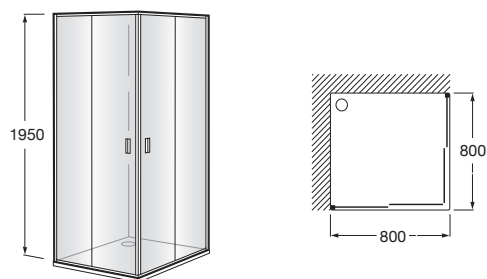

**VICTORIA**

**L2 - Lateral ducha de 1 hoja corredera + 1 fija**

MEDIDAS

Longitud 800 mm.

Altura 1950 mm.

COLORES Y ACABADOS

12 Cristal transparente / Perfil plata brillo

PVPR (IVA INCLUIDO)

**198,44 €**

**DIBUJOS TÉCNICOS**

**CARACTERÍSTICAS**

L2 - Lateral ducha de 1 puerta corredera + 1 hoja fija. Para instalar con otra L2 formando una mampara de ángulo recto (2L2). Cristal transparente y perfil plata brillo. Compensación de 25 mm. Para crear una mampara angular (Victoria 2L2) se deben pedir 2 unidades de Victoria L2. Posibilidad de combinar con la misma referencia o con las Victoria L2 compatibles.

Adecuada para: Plato de ducha

Grosor del cristal (mm): 6

Largo máximo de instalación (mm): 790

Largo mínimo de instalación (mm): 765

Tipo de puertas: Puertas correderas