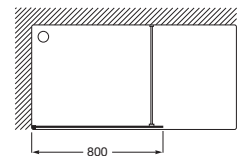

VICTORIA

DF - Hoja fija ducha

MEDIDAS

Longitud 800 mm.

Altura 1950 mm.

COLORES Y ACABADOS

12 Cristal transparente / Perfil plata brillo

PVPR (IVA INCLUIDO)

278,30 €

DIBUJOS TÉCNICOS

CARACTERÍSTICAS

DF - Hoja fija ducha. Cristal transparente y perfil plata brillo. Compensación de 25 mm.

Adecuada para: Plato de ducha

Grosor del cristal (mm): 6

Largo máximo de instalación (mm): 805

Largo mínimo de instalación (mm): 780

Tipo de puertas: Panel fijo

Victoria

Una colección de mamparas de puertas correderas, batientes y plegables con líneas puras y simples. Acabadas en cristal templado transparente de 6mm y perfiles plata brillo.