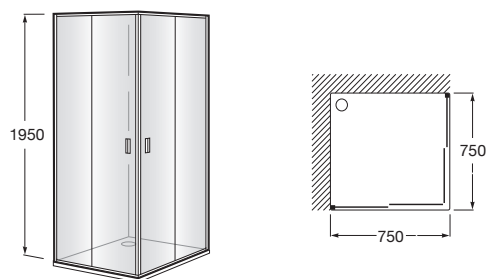

VICTORIA

L2 - Lateral ducha de 1 hoja corredera + 1 fija

MEDIDAS

Longitud 750 mm.

Altura 1950 mm.

COLORES Y ACABADOS

12 Cristal transparente / Perfil plata brillo

PVPR (IVA INCLUIDO)

194,81 €

DIBUJOS TÉCNICOS

CARACTERÍSTICAS

L2 - Lateral ducha de 1 puerta corredera + 1 hoja fija. Para instalar con otra L2 formando una mampara de ángulo recto (2L2). Cristal transparente y perfil plata brillo. Compensación de 25 mm. Para crear una mampara angular (Victoria 2L2) se deben pedir 2 unidades de Victoria L2. Posibilidad de combinar con la misma referencia o con las Victoria L2 compatibles.

Adecuada para: Plato de ducha

Grosor del cristal (mm): 6

Largo máximo de instalación (mm): 740

Largo mínimo de instalación (mm): 715

Tipo de puertas: Puertas correderas

COMPATIBLE

L2 - Lateral ducha de 1 hoja
corredera + 1 fija