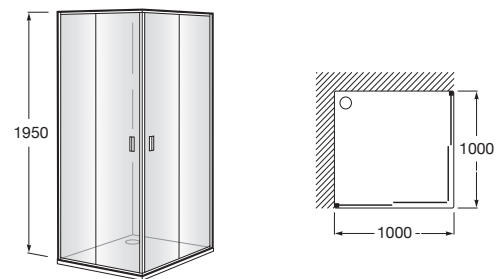

VICTORIA

L2 - Lateral ducha de 1 hoja corredera + 1 fija

MEDIDAS

Longitud 1000 mm.

Altura 1950 mm.

COLORES Y ACABADOS

12 Cristal transparente / Perfil plata brillo

PVPR (IVA INCLUIDO)

208,12 €

DIBUJOS TÉCNICOS

CARACTERÍSTICAS

L2 - Lateral ducha de 1 puerta corredera + 1 hoja fija. Para instalar con otra L2 formando una mampara de ángulo recto (2L2). Cristal transparente y perfil plata brillo. Compensación de 25 mm. Para crear una mampara angular (Victoria 2L2) se deben pedir 2 unidades de Victoria L2. Posibilidad de combinar con la misma referencia o con las Victoria L2 compatibles.

Adecuada para: Plato de ducha

Grosor del cristal (mm): 6

Largo máximo de instalación (mm): 990

Largo mínimo de instalación (mm): 965

Tipo de puertas: Puertas correderas

COMPATIBLE

L2 - Lateral ducha de 1 hoja
corredera + 1 fija