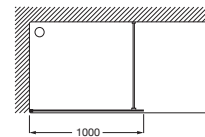

URA

DF - Hoja fija ducha

MEDIDAS

Longitud 1000 mm.

Altura 1950 mm.

COLORES Y ACABADOS

12M

Cristal transparente con Maxiclean / Perfil plata brillo

PVPR (IVA INCLUIDO)

342,43 €

DIBUJOS TÉCNICOS

CARACTERÍSTICAS

DF - Hoja fija ducha. Cristal transparente y perfil plata brillo. Compensación de 25 mm. Posibilidad de instalación con tornillos o adhesivo.

Adecuada para: Plato de ducha

Grosor del cristal (mm): 6

Largo máximo de instalación (mm): 1005

Largo mínimo de instalación (mm): 980

Tipo de puertas: Panel fijo

MaxiClean

Ura

Colección de mamparas de puertas correderas para tu espacio de ducha con cristal templado de 6 mm. y un práctico tirador que facilita su apertura y cierre. De fácil instalación, con tornillos o adhesivo.