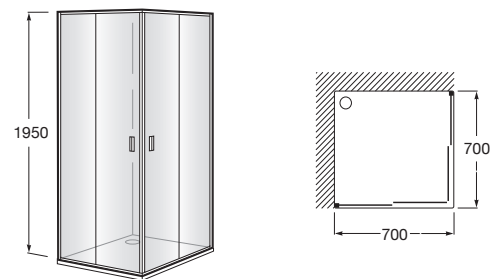

**VICTORIA**

**L2 - Lateral ducha de 1 hoja corredera + 1 fija**

MEDIDAS

Longitud 700 mm.

Altura 1950 mm.

COLORES Y ACABADOS

12 Cristal transparente / Perfil plata brillo

PVPR (IVA INCLUIDO)

**188,76 €**

**DIBUJOS TÉCNICOS**

**CARACTERÍSTICAS**

L2 - Lateral ducha de 1 puerta corredera + 1 hoja fija. Para instalar con otra L2 formando una mampara de ángulo recto (2L2). Cristal transparente y perfil plata brillo. Compensación de 25 mm. Para crear una mampara angular (Victoria 2L2) se deben pedir 2 unidades de Victoria L2. Posibilidad de combinar con la misma referencia o con las Victoria L2 compatibles.

Adecuada para: Plato de ducha

Grosor del cristal (mm): 6

Largo máximo de instalación (mm): 690

Largo mínimo de instalación (mm): 665

Tipo de puertas: Puertas correderas