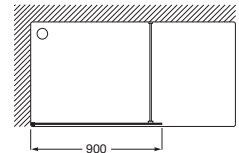

**VICTORIA**

**DF - Hoja fija ducha**

MEDIDAS

Longitud 900 mm.

Altura 1950 mm.

COLORES Y ACABADOS

12 Cristal transparente / Perfil plata brillo

PVPR (IVA INCLUIDO)

**306,13 €**

**DIBUJOS TÉCNICOS**

**CARACTERÍSTICAS**

DF - Hoja fija ducha. Cristal transparente y perfil plata brillo. Compensación de 25 mm.

Adecuada para: Plato de ducha

Grosor del cristal (mm): 6

Largo máximo de instalación (mm): 905

Largo mínimo de instalación (mm): 880

Tipo de puertas: Panel fijo