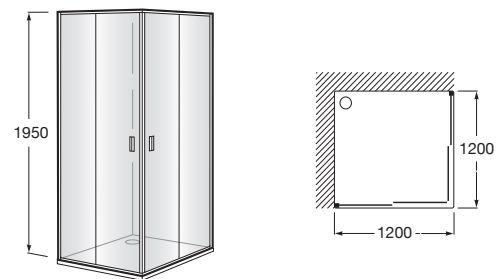

VICTORIA

L2 - Lateral ducha de 1 hoja corredera + 1 fija

MEDIDAS

Longitud 1200 mm.

Altura 1950 mm.

COLORES Y ACABADOS

12 Cristal transparente / Perfil plata brillo

PVPR (IVA INCLUIDO)

226,27 €

DIBUJOS TÉCNICOS

CARACTERÍSTICAS

L2 - Lateral ducha de 1 puerta corredera + 1 hoja fija. Para instalar con otra L2 formando una mampara de ángulo recto (2L2). Cristal transparente y perfil plata brillo. Compensación de 25 mm. Para crear una mampara angular (Victoria 2L2) se deben pedir 2 unidades de Victoria L2. Posibilidad de combinar con la misma referencia o con las Victoria L2 compatibles.

Adecuada para: Plato de ducha

Grosor del cristal (mm): 6

Largo máximo de instalación (mm): 1190

Largo mínimo de instalación (mm): 1165

Tipo de puertas: Puertas correderas

COMPATIBLE

L2 - Lateral ducha de 1 hoja
corredera + 1 fija