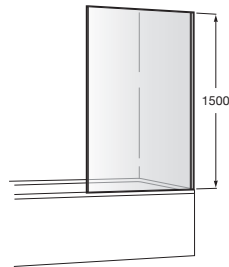

VICTORIA

B1H - Hoja batiente bañera

MEDIDAS

Longitud 850 mm.

Altura 1500 mm.

COLORES Y ACABADOS

12 Cristal transparente / Perfil plata brillo

PVPR (IVA INCLUIDO)

215,38 €

DIBUJOS TÉCNICOS

CARACTERÍSTICAS

B1H – Hoja batiente bañera. Cristal transparente y perfil plata brillo.
Compensación de 25 mm.

Adecuada para: Bañera

Grosor del cristal (mm): 6

Largo máximo de instalación (mm): 855

Largo mínimo de instalación (mm): 830

Tipo de puertas: Puertas batientes 180°

Victoria

Una colección de mamparas de puertas correderas, batientes y plegables con líneas puras y simples. Acabadas en cristal templado transparente de 6mm y perfiles plata brillo.