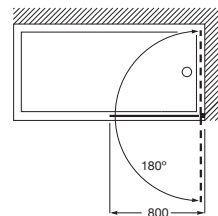

VICTORIA

B1H - Hoja batiente bañera

MEDIDAS

Longitud 850 mm.

Altura 1500 mm.

COLORES Y ACABADOS

12 Cristal transparente / Perfil plata brillo

PVPR (IVA INCLUIDO)

215,38 €

DIBUJOS TÉCNICOS

CARACTERÍSTICAS

B1H – Hoja batiente bañera. Cristal transparente y perfil plata brillo.
Compensación de 25 mm.

Adecuada para: Bañera

Grosor del cristal (mm): 6

Largo máximo de instalación (mm): 855

Largo mínimo de instalación (mm): 830

Tipo de puertas: Puertas batientes 180°

Victoria

Una colección de mamparas de puertas correderas, batientes y plegables con líneas puras y simples. Acabadas en cristal templado transparente de 6mm y perfiles plata brillo.