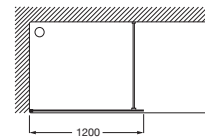

URA

DF - Hoja fija ducha

MEDIDAS

Longitud 1200 mm.

Altura 1950 mm.

COLORES Y ACABADOS

12M Cristal transparente con Maxiclean / Perfil plata brillo

PVPR (IVA INCLUIDO)

354,53 €

DIBUJOS TÉCNICOS

CARACTERÍSTICAS

DF - Hoja fija ducha. Cristal transparente y perfil plata brillo. Compensación de 25 mm. Posibilidad de instalación con tornillos o adhesivo.

Adecuada para: Plato de ducha

Grosor del cristal (mm): 6

Largo máximo de instalación (mm): 1205

Largo mínimo de instalación (mm): 1180

Tipo de puertas: Panel fijo

MaxiClean

Ura

Colección de mamparas de puertas correderas para tu espacio de ducha con cristal templado de 6 mm. y un práctico tirador que facilita su apertura y cierre. De fácil instalación, con tornillos o adhesivo.