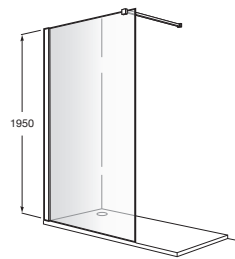

URA

DF - Hoja fija ducha

MEDIDAS

Longitud 1200 mm.

Altura 1950 mm.

COLORES Y ACABADOS

12M Cristal transparente con Maxiclean / Perfil plata brillo

PVPR (IVA INCLUIDO)

354,53 €

DIBUJOS TÉCNICOS

CARACTERÍSTICAS

DF - Hoja fija ducha. Cristal transparente y perfil plata brillo. Compensación de 25 mm. Posibilidad de instalación con tornillos o adhesivo.

Adecuada para: Plato de ducha

Grosor del cristal (mm): 6

Largo máximo de instalación (mm): 1205

Largo mínimo de instalación (mm): 1180

Tipo de puertas: Panel fijo

MaxiClean

Ura

Colección de mamparas de puertas correderas para tu espacio de ducha con cristal templado de 6 mm. y un práctico tirador que facilita su apertura y cierre. De fácil instalación, con tornillos o adhesivo.