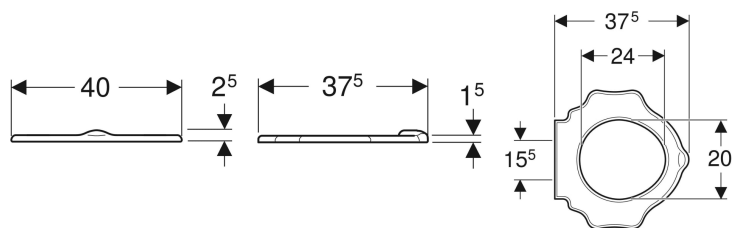

**Geberit Bambini WC-Sitzring für Kinder, mit Stützfunktion, Schildkrötendesign**

Beispielbild

**Verwendungszwecke**

- Für Kinder-WCs

**Eigenschaften**

- Kindgerechtes Schildkrötendesign
- Mit Stützfunktion

- WC-Sitzring mit Überstand zum Schutz vor Urinspritzern
- Abgerundete Kanten zum Vermeiden von Verletzungen
- Reinigungsfreundlich

**Technische Daten**

Werkstoff

Duroplast

Art.-Nr.	Farbe / Oberfläche	Scharnierwerkstoff	VE1
573370000	weiß	Edelstahl	1 St.
573371000	gelbgrün	Edelstahl	1 St.
573372000	verkehrsgelb	Edelstahl	1 St.
573373000	rubinrot	Edelstahl	1 St.