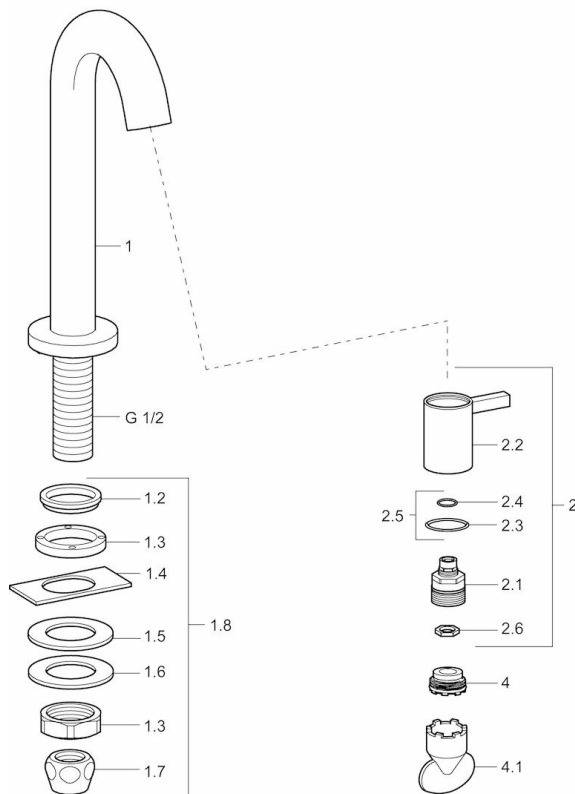

### Technische Eigenschaften

DN-Größe (Nennmaß) **DN15**  
 Warmwasserversorgung **max. +90°C**  
 Arbeitsdruck **0.5-10 bar**  
 Anschlussgröße **G1/2**  
 Projection **94 mm**  
 Werkstoff **Messing**

### Vorschriften

EN Standard **EN 817**

### SP50938101

	Name	Art.-Nr.
1.2	Dichtung <b>Ausgelaufen</b>	59902296
1.3	Überwurfmutter, G1/2, SW32	59902245
1.4	Schutzteil	59905535
1.5	Dichtung, 45x23x2	59902282
1.6	Dichtung, 45x24x0.5	59902328
1.7	Dichtungskit <b>Ausgelaufen</b>	59910707
1.8	Befestigungssatz	59912335
2	Oberteil	59913321
2	Oberteil Weiss	5991332182
2	Oberteil Schwarz	5991332184
2	Oberteil Edelstahl-Look	5991332196
2.1	Oberteil	59913323
2.2	Hebel	59913322
2.2	Hebel Weiss <b>Ausgelaufen</b>	5991332282
2.2	Griff Schwarz <b>Ausgelaufen</b>	5991332284
2.2	Griff Edelstahl-Look <b>Ausgelaufen</b>	5991332296
2.5	O-Ringsatz	59913320
4	Luftsprudler, M21.5x1, JR Z, (-2014)	59913318
4	Luftsprudler, M21.5x1	59913598
4.1	Schlüssel für Luftsprudler, M21.5x1	59913133