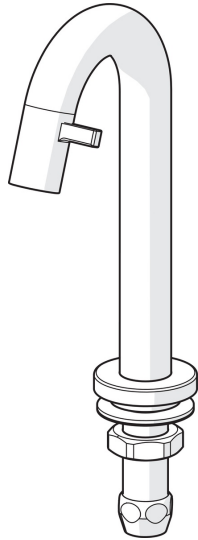

Ersatzteile

SP50938101

	Name	Art.-Nr.
1.2	Dichtung Ausgelaufen	59902296
1.3	Überwurfmutter, G1/2, SW32	59902245
1.4	Schutzteil	59905535
1.5	Dichtung, 45x23x2	59902282
1.6	Dichtung, 45x24x0.5	59902328
1.7	Dichtungskit Ausgelaufen	59910707
1.8	Befestigungssatz	59912335
2	Oberteil	59913321
2	Oberteil Weiss	5991332182
2	Oberteil Schwarz	5991332184
2	Oberteil Edelstahl-Look	5991332196
2.1	Oberteil	59913323
2.2	Hebel	59913322
2.2	Hebel Weiss Ausgelaufen	5991332282
2.2	Griff Schwarz Ausgelaufen	5991332284
2.2	Griff Edelstahl-Look Ausgelaufen	5991332296
2.5	O-Ringsatz	59913320
4	Luftsprudler, M21.5x1, JR Z, (-2014)	59913318
4	Luftsprudler, M21.5x1	59913598
4.1	Schlüssel für Luftsprudler, M21.5x1	59913133