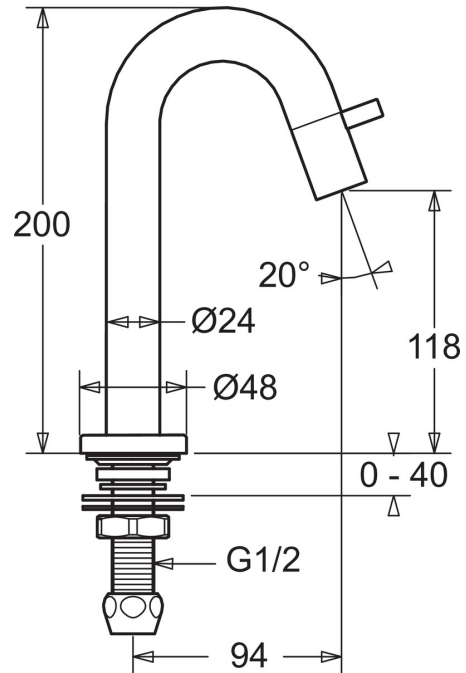

Ersatzteile

SP50938101

	Name	Art.-Nr.
1.2	Dichtung Ausgelaufen	59902296
1.3	Überwurfmutter, G1/2, SW32	59902245
1.4	Schutzteil	59905535
1.5	Dichtung, 45x23x2	59902282
1.6	Dichtung, 45x24x0.5	59902328
1.7	Dichtungskit Ausgelaufen	59910707
1.8	Befestigungssatz	59912335
2	Oberteil	59913321
2	Oberteil Weiss	5991332182
2	Oberteil Schwarz	5991332184
2	Oberteil Edelstahl-Look	5991332196
2.1	Oberteil	59913323
2.2	Hebel	59913322
2.2	Hebel Weiss Ausgelaufen	5991332282
2.2	Griff Schwarz Ausgelaufen	5991332284
2.2	Griff Edelstahl-Look Ausgelaufen	5991332296
2.5	O-Ringsatz	59913320
4	Luftsprudler, M21.5x1, JR Z, (-2014)	59913318
4	Luftsprudler, M21.5x1	59913598
4.1	Schlüssel für Luftsprudler, M21.5x1	59913133