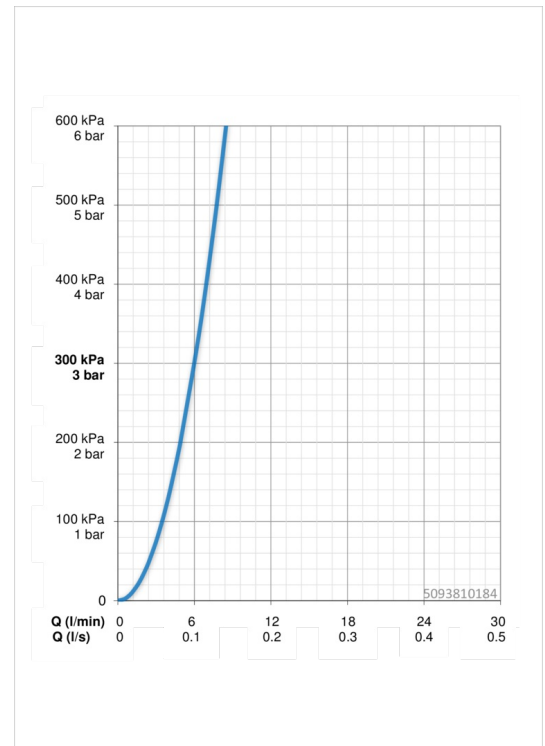

EAN: 4015474171763
static.hansa.com/5093810184

- öffentliche & halböffentliche Bereiche
- Einhebelmischer
- Standmontage
- Schwarz
- Feststehender Auslauf
- CACHÉ® Strahlregler, ohne Mundstück direkt in den Armaturenauslauf geschraubt
- Einhandbedienhebel/Griff
- Oberteil mit keramischen Dichtscheiben zur Wassermengeneinstellung für einen Abgang
- 1 Zuleitung, für Kalt- oder Mischwasser
- Armaturenkörper aus entzinkungsbeständigem Messing (DZR)
- WithoutPopUpWaste
- Oberfläche lackiert

Technische Daten

Durchflusseigenschaften

Durchfluss bei 3 bar **6.0 l/min**

Technische Eigenschaften

DN-Größe (Nennmaß) **DN15**
Warmwasserversorgung **max. +90°C**
Arbeitsdruck **0.5-10 bar**
Anschlussgröße **G1/2**
Projection **94 mm**
Werkstoff **Messing**

Vorschriften

EN Standard **EN 817**

Typzulassungen

KIWA **K100538/01**