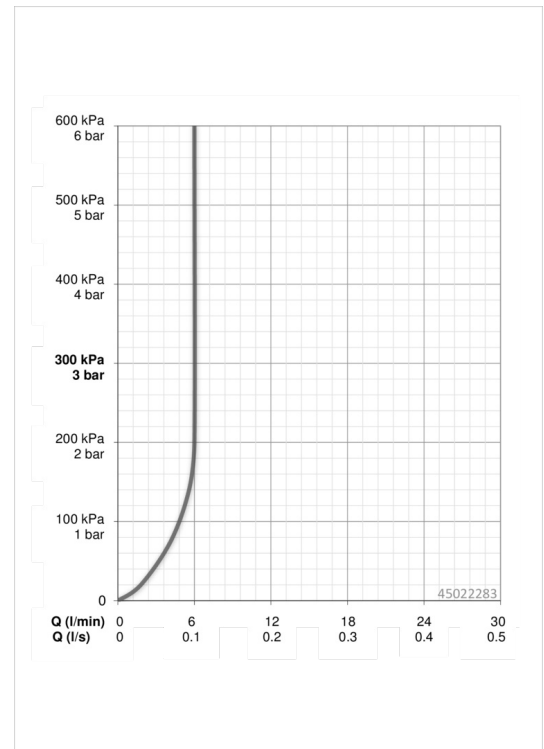

EAN: 4057304003073
static.hansa.com/45022283

- Waschtisch
- Einhebelmischer
- Standmontage
- Chrom
- Feststehender Auslauf
- PCA® konstante Durchflussleistung unabhängig vom Fließdruck, CASCADE® Strahlregler
- Hebel mit W+K-Kennzeichnung, Einhandbedienhebel/Griff
- Temperaturbegrenzer, Heißwassersperre einstellbar (im Lieferumfang enthalten)
- ø 4.0 Steuerpatrone mit keramischen Dichtscheiben zur Wassermengen- und Temperatureinstellung
- Anschluss über flexible Druckschläuche
- HANSA 3S-Installation: System für sichere und schnelle Montage, Armaturenkörper aus entzinkungsbeständigem Messing (DZR)
- WithoutPopUpWaste, WithoutDrawRodOpening

Technische Daten

Durchflusseigenschaften

Durchfluss bei 3 bar (mit Durchflussregler) **6.0 l/min**

Technische Eigenschaften

DN-Größe (Nennmaß) **DN15**
Warmwasserversorgung **max. +80°C**
Arbeitsdruck **0.5-10 bar**
Anschlussgröße **G3/8**
Projection **115 mm**

Vorschriften

EN Standard **EN 817**