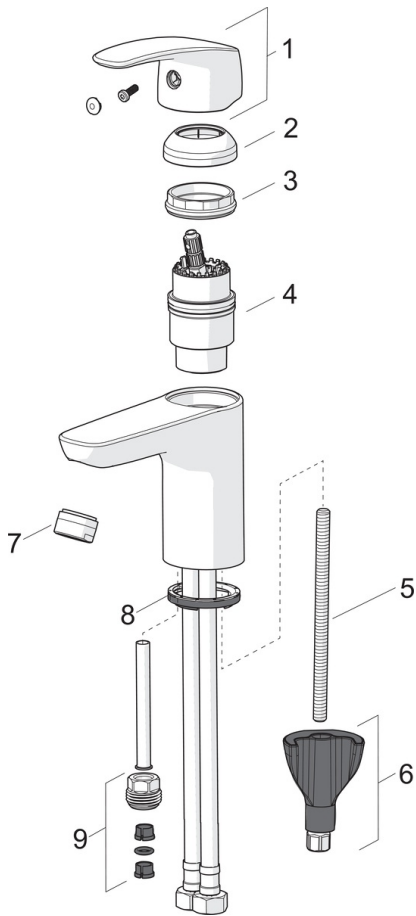

EAN: 4057304003073
static.hansa.com/45022283

- Waschtisch
- Einhebelmischer
- Standmontage
- Chrom
- Feststehender Auslauf
- PCA® konstante Durchflussleistung unabhängig vom Fließdruck, CASCADE® Strahlregler
- Hebel mit W+K-Kennzeichnung, Einhandbedienhebel/Griff
- Temperaturbegrenzer, Heißwassersperre einstellbar (im Lieferumfang enthalten)
- ø 4.0 Steuerpatrone mit keramischen Dichtscheiben zur Wassermengen- und Temperatureinstellung
- Anschluss über flexible Druckschläuche
- HANSA 3S-Installation: System für sichere und schnelle Montage, Armaturenkörper aus entzinkungsbeständigem Messing (DZR)
- WithoutPopUpWaste, WithoutDrawRodOpening

Technische Daten

Durchflusseigenschaften

Durchfluss bei 3 bar (mit Durchflussregler) **6.0 l/min**

Technische Eigenschaften

DN-Größe (Nennmaß) **DN15**
 Warmwasserversorgung **max. +80°C**
 Arbeitsdruck **0.5-10 bar**
 Anschlussgröße **G3/8**
 Projection **115 mm**

Vorschriften

EN Standard **EN 817**

Ersatzteile

SP45052283

	Name	Art.-Nr.
01	Hebel	59914453
02	Abdeckkappe	59914478
03	Gegenmutter, M42x1,5, SW 38	59914128
04	Kartusche, 4.0 Classic	59914129
05	Befestigungsschraube, M8x1, L=130	59914474
06	Befestigungssatz	59914475
07	Luftsprudler, M24x1, 6 l/min	59914476
08	Bodendichtung Ausgelaufen	59913653
09	Anschlussnippel Ausgelaufen	59914133
N.I.	Handbrause Bidetta	59914465
N.I.	Anschlußschlauch, L=375, G3/8-M10x1	59914188
N.I.	Ablaufgarnitur, (2019-)	59914764
N.I.	Wandhalter, (2015-)	59914178