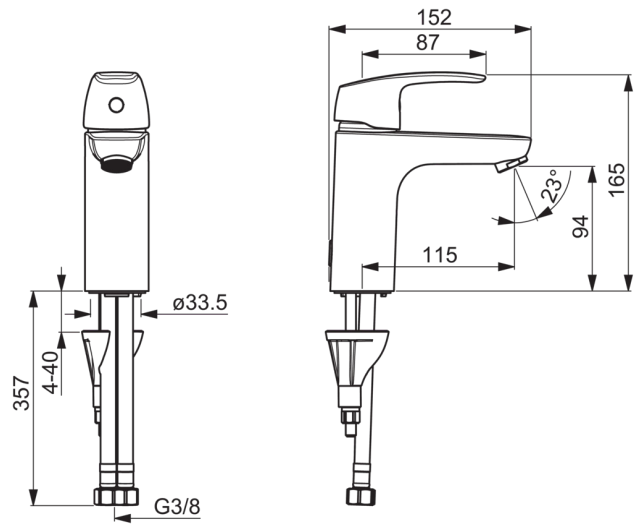

EAN: 4057304003073
static.hansa.com/45022283

- Waschtisch
- Einhebelmischer
- Standmontage
- Chrom
- Feststehender Auslauf
- PCA® konstante Durchflussleistung unabhängig vom Fließdruck, CASCADE® Strahlregler
- Hebel mit W+K-Kennzeichnung, Einhandbedienhebel/Griff
- Temperaturbegrenzer, Heißwassersperre einstellbar (im Lieferumfang enthalten)
- ø 4.0 Steuerpatrone mit keramischen Dichtscheiben zur Wassermengen- und Temperatureinstellung
- Anschluss über flexible Druckschläuche
- HANSA 3S-Installation: System für sichere und schnelle Montage, Armaturenkörper aus entzinkungsbeständigem Messing (DZR)
- WithoutPopUpWaste, WithoutDrawRodOpening

Technische Daten

Durchflusseigenschaften

Durchfluss bei 3 bar (mit Durchflussregler) **6.0 l/min**

Technische Eigenschaften

DN-Größe (Nennmaß) **DN15**
 Warmwasserversorgung **max. +80°C**
 Arbeitsdruck **0.5-10 bar**
 Anschlussgröße **G3/8**
 Projection **115 mm**

Vorschriften

EN Standard **EN 817**

Ersatzteile

SP45052283

	Name	Art.-Nr.
01	Hebel	59914453
02	Abdeckkappe	59914478
03	Gegenmutter, M42x1,5, SW 38	59914128
04	Kartusche, 4.0 Classic	59914129
05	Befestigungsschraube, M8x1, L=130	59914474
06	Befestigungssatz	59914475
07	Luftsprudler, M24x1, 6 l/min	59914476
08	Bodendichtung Ausgelaufen	59913653
09	Anschlussnippel Ausgelaufen	59914133
N.I.	Handbrause Bidetta	59914465
N.I.	Anschlußschlauch, L=375, G3/8-M10x1	59914188
N.I.	Ablaufgarnitur, (2019-)	59914764
N.I.	Wandhalter, (2015-)	59914178