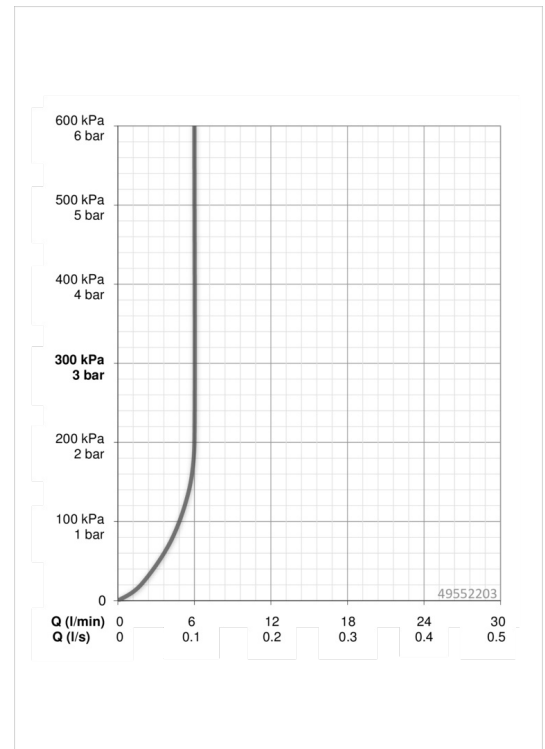

EAN: 4015474274907
static.hansa.com/49552203

- Waschtisch
- Einhebelmischer, Seitenbedient
- Standmontage
- Chrom
- Schwenkbarer Auslauf
- PCA® konstante Durchflussleistung unabhängig vom Fließdruck
- Hebel mit W+K-Kennzeichnung, Einhandbedienhebel/Griff
- Temperaturbegrenzer, Heißwassersperre einstellbar (im Lieferumfang enthalten)
- ø 3.5 classic Steuerpatrone mit keramischen Dichtscheiben zur Wassermengen- und Temperatureinstellung
- Anschluss über flexible Druckschläuche
- Armaturenkörper aus entzinkungsbeständigem Messing (DZR), Rapid-Montagesystem
- WithoutPopUpWaste

Technische Daten

Durchflusseigenschaften

Durchfluss bei 3 bar (mit Durchflussregler) **6.0 l/min**

Technische Eigenschaften

DN-Größe (Nennmaß) **DN15**
 Warmwasserversorgung **max. +80°C**
 Arbeitsdruck **1-10 bar**
 Anschlussgröße **G3/8**
 Projection **142 mm**
 Werkstoff **Messing**

Vorschriften

EN Standard **EN 817**

Ersatzteile

SP49542203

	Name	Art.-Nr.
1	Hebel	59914196
1.1	Schraube, M5x8, SW2.5	59904755
1.3	Dekorkappe Grau	59912112
2	Abdeckkappe, 33x3 mm	59912504
3	Gegenmutter, M40x1, SW30	59913210
4	Kartusche, 3,5 Classic	59913075
4.1	Temperaturanschlag	59912325
5.1	Zugstange mit Knopf	59913652
5.2	Gelenkstück	59904624
5.3	Bodendichtung Ausgelaufen	59913653
5.4	Befestigungssatz	59910749
5.5	Anschlußschlauch, L=430, G3/8-M8x1	59913964
5.6	Dichtung, 9.5x14.4x2	59912551
5.7	Befestigungsschraube, M8x1, L=140	59912474
6	Hohem Auslauf	59914197
6.1	Luftsprudler, M24x1, 6 l/min	59913727
6.2	Befestigungsschraube, M4x8	59913989
6.3	Dichtungsset	59911884
6.4	Blindstopfen	59911840
6.5	Schraube, M4x7	59902075
7	Ablaufgarnitur, (2019-)	59914764
7	Ablaufgarnitur	59904620