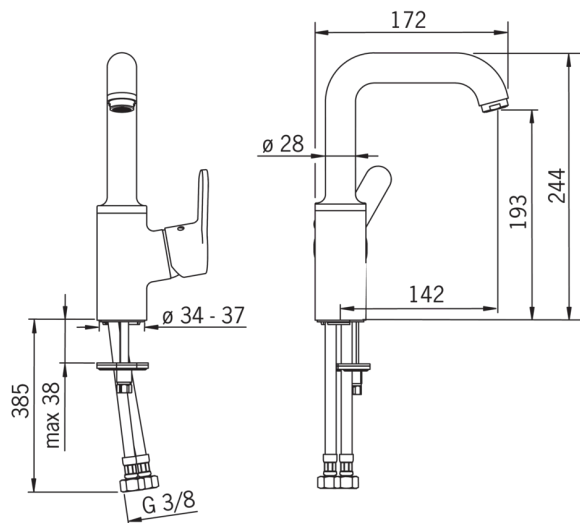

EAN: 4015474274907
static.hansa.com/49552203

- Waschtisch
- Einhebelmischer, Seitenbedient
- Standmontage
- Chrom
- Schwenkbarer Auslauf
- PCA® konstante Durchflussleistung unabhängig vom Fließdruck
- Hebel mit W+K-Kennzeichnung, Einhandbedienhebel/Griff
- Temperaturbegrenzer, Heißwassersperre einstellbar (im Lieferumfang enthalten)
- ø 3.5 classic Steuerpatrone mit keramischen Dichtscheiben zur Wassermengen- und Temperatureinstellung
- Anschluss über flexible Druckschläuche
- Armaturenkörper aus entzinkungsbeständigem Messing (DZR), Rapid-Montagesystem
- WithoutPopUpWaste

Technische Daten

Durchflusseigenschaften

Durchfluss bei 3 bar (mit Durchflussregler) **6.0 l/min**

Technische Eigenschaften

DN-Größe (Nennmaß) **DN15**
 Warmwasserversorgung **max. +80°C**
 Arbeitsdruck **1-10 bar**
 Anschlussgröße **G3/8**
 Projection **142 mm**
 Werkstoff **Messing**

Vorschriften

EN Standard **EN 817**

Ersatzteile

SP49542203

	Name	Art.-Nr.
1	Hebel	59914196
1.1	Schraube, M5x8, SW2.5	59904755
1.3	Dekorkappe Grau	59912112
2	Abdeckkappe, 33x3 mm	59912504
3	Gegenmutter, M40x1, SW30	59913210
4	Kartusche, 3,5 Classic	59913075
4.1	Temperaturanschlag	59912325
5.1	Zugstange mit Knopf	59913652
5.2	Gelenkstück	59904624
5.3	Bodendichtung Ausgelaufen	59913653
5.4	Befestigungssatz	59910749
5.5	Anschlußschlauch, L=430, G3/8-M8x1	59913964
5.6	Dichtung, 9.5x14.4x2	59912551
5.7	Befestigungsschraube, M8x1, L=140	59912474
6	Hohem Auslauf	59914197
6.1	Luftsprudler, M24x1, 6 l/min	59913727
6.2	Befestigungsschraube, M4x8	59913989
6.3	Dichtungsset	59911884
6.4	Blindstopfen	59911840
6.5	Schraube, M4x7	59902075
7	Ablaufgarnitur, (2019-)	59914764
7	Ablaufgarnitur	59904620