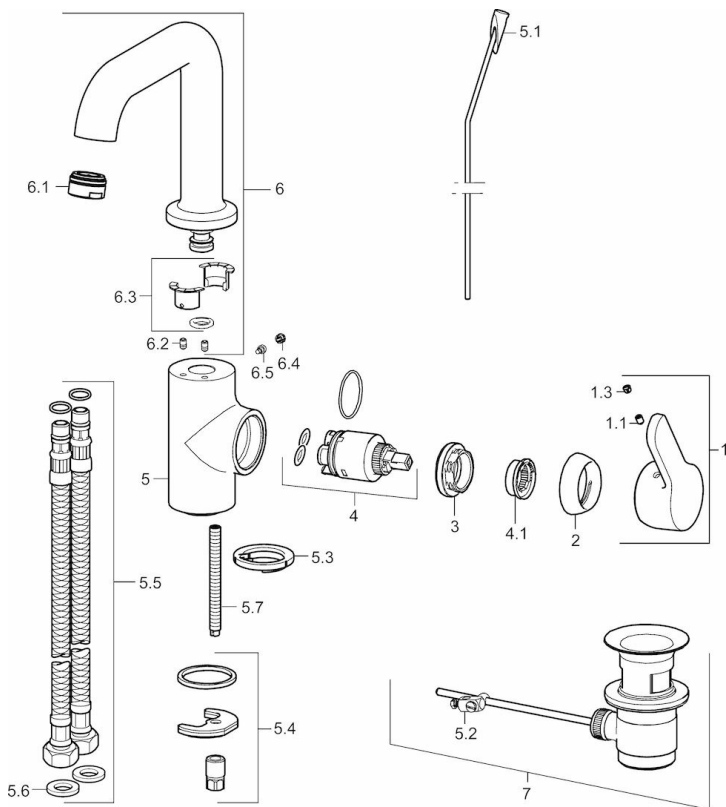

EAN: 4015474274907
static.hansa.com/49552203

- Waschtisch
- Einhebelmischer, Seitenbedient
- Standmontage
- Chrom
- Schwenkbarer Auslauf
- PCA® konstante Durchflussleistung unabhängig vom Fließdruck
- Hebel mit W+K-Kennzeichnung, Einhandbedienhebel/Griff
- Temperaturbegrenzer, Heißwassersperre einstellbar (im Lieferumfang enthalten)
- ø 3.5 classic Steuerpatrone mit keramischen Dichtscheiben zur Wassermengen- und Temperatureinstellung
- Anschluss über flexible Druckschläuche
- Armaturenkörper aus entzinkungsbeständigem Messing (DZR), Rapid-Montagesystem
- WithoutPopUpWaste

Technische Daten

Durchflusseigenschaften

Durchfluss bei 3 bar (mit Durchflussregler) **6.0 l/min**

Technische Eigenschaften

DN-Größe (Nennmaß) **DN15**
 Warmwasserversorgung **max. +80°C**
 Arbeitsdruck **1-10 bar**
 Anschlussgröße **G3/8**
 Projection **142 mm**
 Werkstoff **Messing**

Vorschriften

EN Standard **EN 817**

Ersatzteile

SP49542203

	Name	Art.-Nr.
1	Hebel	59914196
1.1	Schraube, M5x8, SW2.5	59904755
1.3	Dekorkappe Grau	59912112
2	Abdeckkappe, 33x3 mm	59912504
3	Gegenmutter, M40x1, SW30	59913210
4	Kartusche, 3,5 Classic	59913075
4.1	Temperaturanschlag	59912325
5.1	Zugstange mit Knopf	59913652
5.2	Gelenkstück	59904624
5.3	Bodendichtung Ausgelaufen	59913653
5.4	Befestigungssatz	59910749
5.5	Anschlußschlauch, L=430, G3/8-M8x1	59913964
5.6	Dichtung, 9.5x14.4x2	59912551
5.7	Befestigungsschraube, M8x1, L=140	59912474
6	Hohem Auslauf	59914197
6.1	Luftsprudler, M24x1, 6 l/min	59913727
6.2	Befestigungsschraube, M4x8	59913989
6.3	Dichtungsset	59911884
6.4	Blindstopfen	59911840
6.5	Schraube, M4x7	59902075
7	Ablaufgarnitur, (2019-)	59914764
7	Ablaufgarnitur	59904620