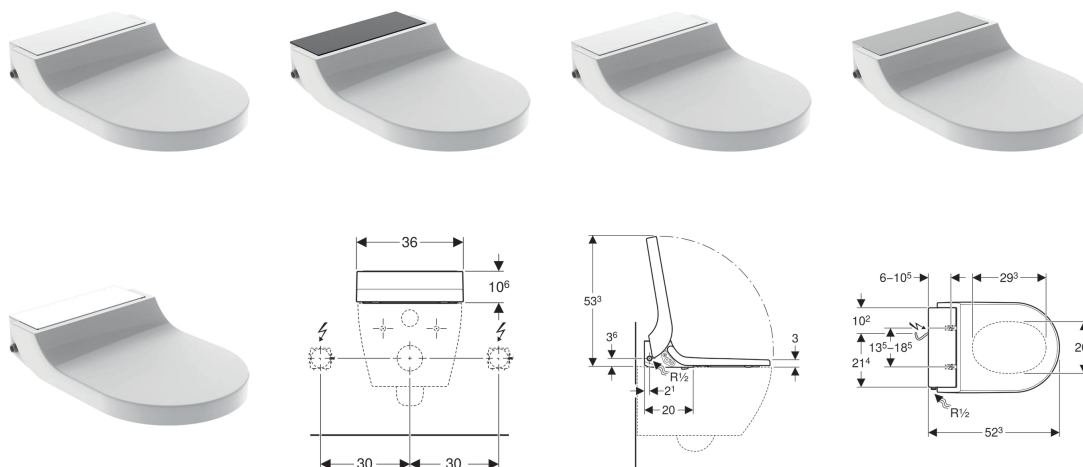

## Geberit AquaClean Tuma Comfort WC-Aufsatz

### Verwendungszwecke

- Zur komfortablen und geruchsfreien WC-Benutzung
- Zum pflegenden Reinigen mit Wasser im Anal- und Vaginalbereich
- Zur nachträglichen Montage auf WC-Keramiken (Austausch gegen WC-Sitz)

### Eigenschaften

- WC-Sitzring und WC-Deckel mit SoftClosing
- WC-Deckel mit SoftOpening
- Mit Geberit AquaClean App kompatibel
- Temperatur des Duschwassers mit Geberit AquaClean App einstellbar
- Temperatur des Föhns mit Geberit AquaClean App einstellbar
- Temperatur der WC-Sitz-Heizung mit Geberit AquaClean App einstellbar
- WC-Sitzring mit schnell aufheizender WC-Sitzring-Heizung
- Benutzererkennung
- Geruchsabsaugung mit Keramikwabenfilter aktivierbar
- Geruchsabsaugung mit Nachlauffunktion
- Analdusche mit WhirlSpray-Duschtechnologie
- Separate Ladydüse in geschützter Ruheposition
- Oszillierdusche (automatische Vor- und Rückwärtsbewegung des Duscharsms) einstellbar
- Duschstrahlstärke in fünf Stufen einstellbar
- Duscharm in fünf Stufen positionierbar
- Automatische Vor- und Nachreinigung der Duschküse mit Frischwasser
- Warmwasserbereitung über Durchlauferhitzer
- Entkalkungsprogramm
- Föhn zuschaltbar
- Vier Benutzerprofile programmierbar
- Funktionen und Einstellungen über Fernbedienung
- Wasseranschluss seitlich links
- Netzanschluss hinten, mit verdeckter Verlegemöglichkeit nach links oder rechts
- Netzkabel ablängbar