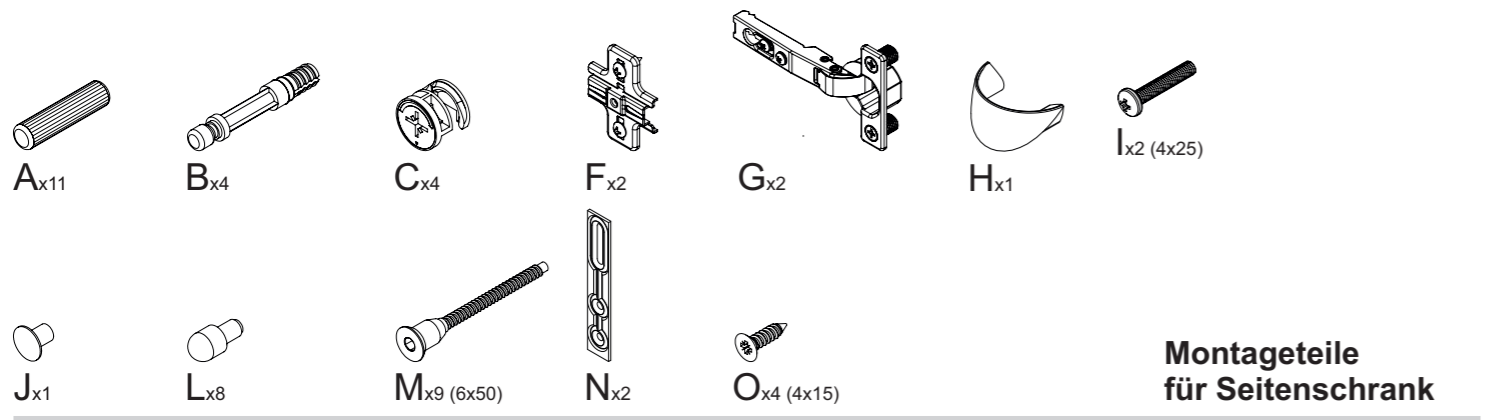

Waschplatz **Palace**

Made in Italy

Aufbauanleitung

WICHTIG! Schrauben oder Beschläge zur Wand-/Deckenbefestigung sind nicht beige packt. Achten Sie darauf, dass Sie Schrauben/Beschläge entsprechend der Wand-/Deckenbeschaffenheit und mit ausreichender Tragfähigkeit verwenden.