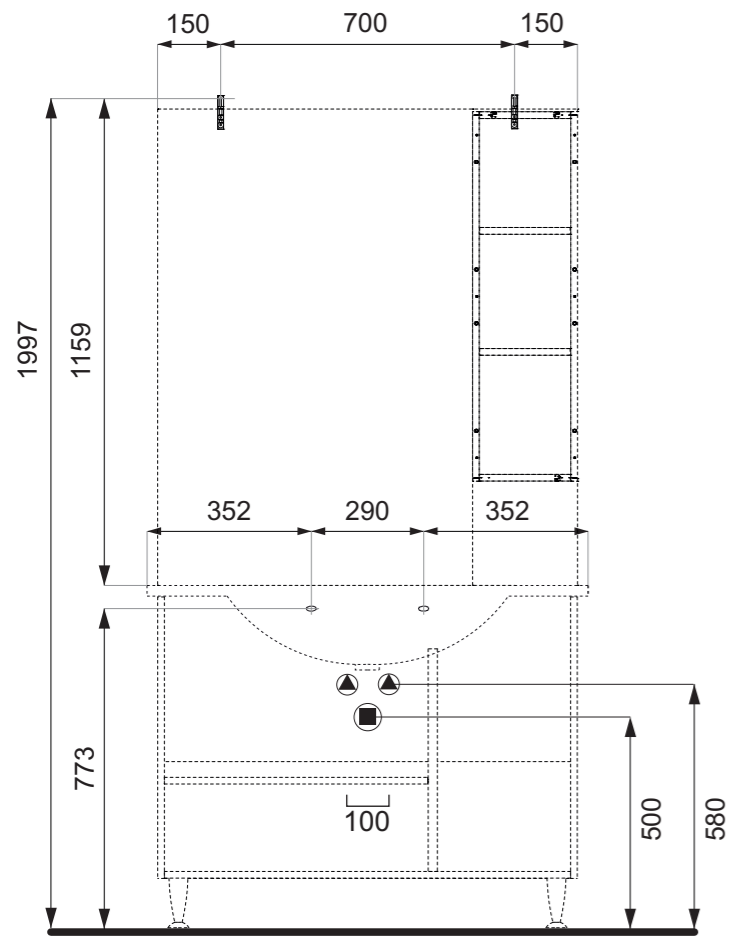

Waschplatz **Palace**

Made in Italy

GEWÄHRLEISTUNG:

Wir gewähren Ersatz bei nachweisbaren Produktionsfehlern sowie gegen Vorlage des Kassenbons bis zu zwei Jahren ab Kaufdatum. Vorausgesetzt wird, dass der Waschplatz ordnungsgemäß behandelt und gebraucht wurde.

PFLEGEHINWEISE:

1. Nach Gebrauch des Waschplatzes nasse Stellen trocknen.
   - Keine scharfen, säurehaltigen Reinigungsmittel oder Scheuerpulver verwenden.
2. Den Waschplatz ausschließlich mit milden Reinigungsmitteln und sanften Schwämmen oder Putztüchern reinigen und pflegen.