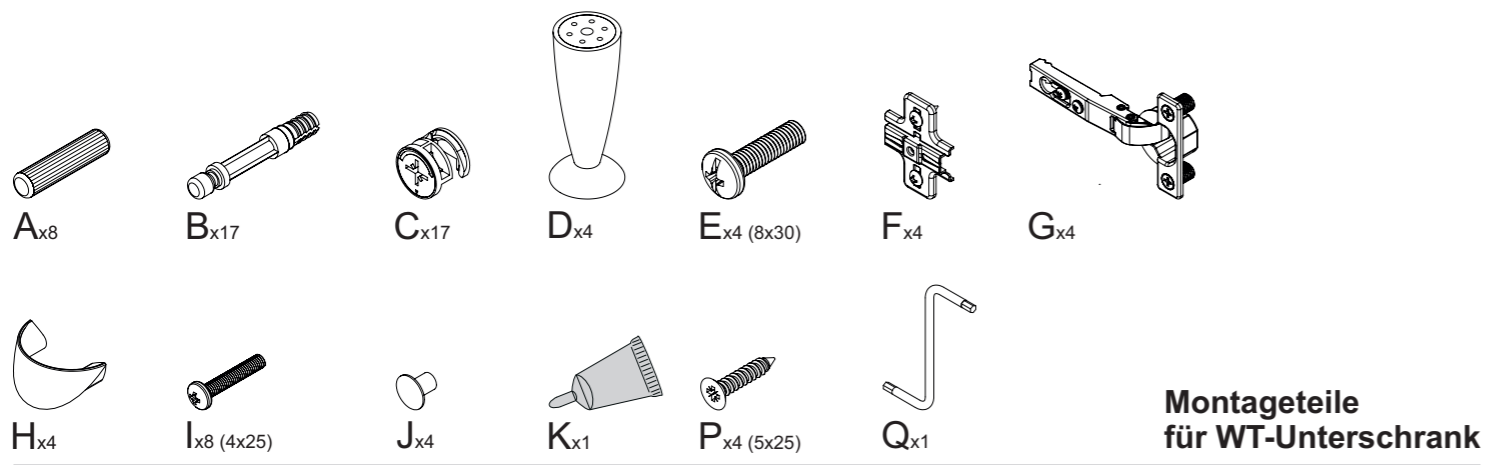

Waschplatz **Palace**

Made in Italy

Aufbauanleitung

WICHTIG! Schrauben oder Beschläge zur Wand-/Deckenbefestigung sind nicht beige packt. Achten Sie darauf, dass Sie Schrauben/Beschläge entsprechend der Wand-/Deckenbeschaffenheit und mit ausreichender Tragfähigkeit verwenden.