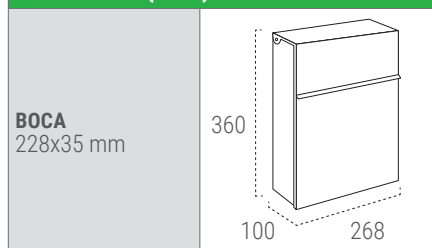

FIGURE

FICHA TÉCNICA

Capacidad buzón	- ■■■■ +
Resistencia anticorrosiva	🛡️🛡️🛡️
Estanqueidad	✓
Código EAN13	8425181 * 🛡️
EXTRAS	<p>Cumple con la norma europea EN-13724</p> <p>La cerradura queda oculta y protegida bajo la visera.</p>

ACERO

BLANCO E-6701
* 731451

PLATA E-6702
* 731819

MEDIDAS (mm)

PACKAGING (mm)

NEGRO E-6704
* 731826

IRIDIUM E-6705
* 731833

La cerradura queda oculta y protegida bajo la visera.