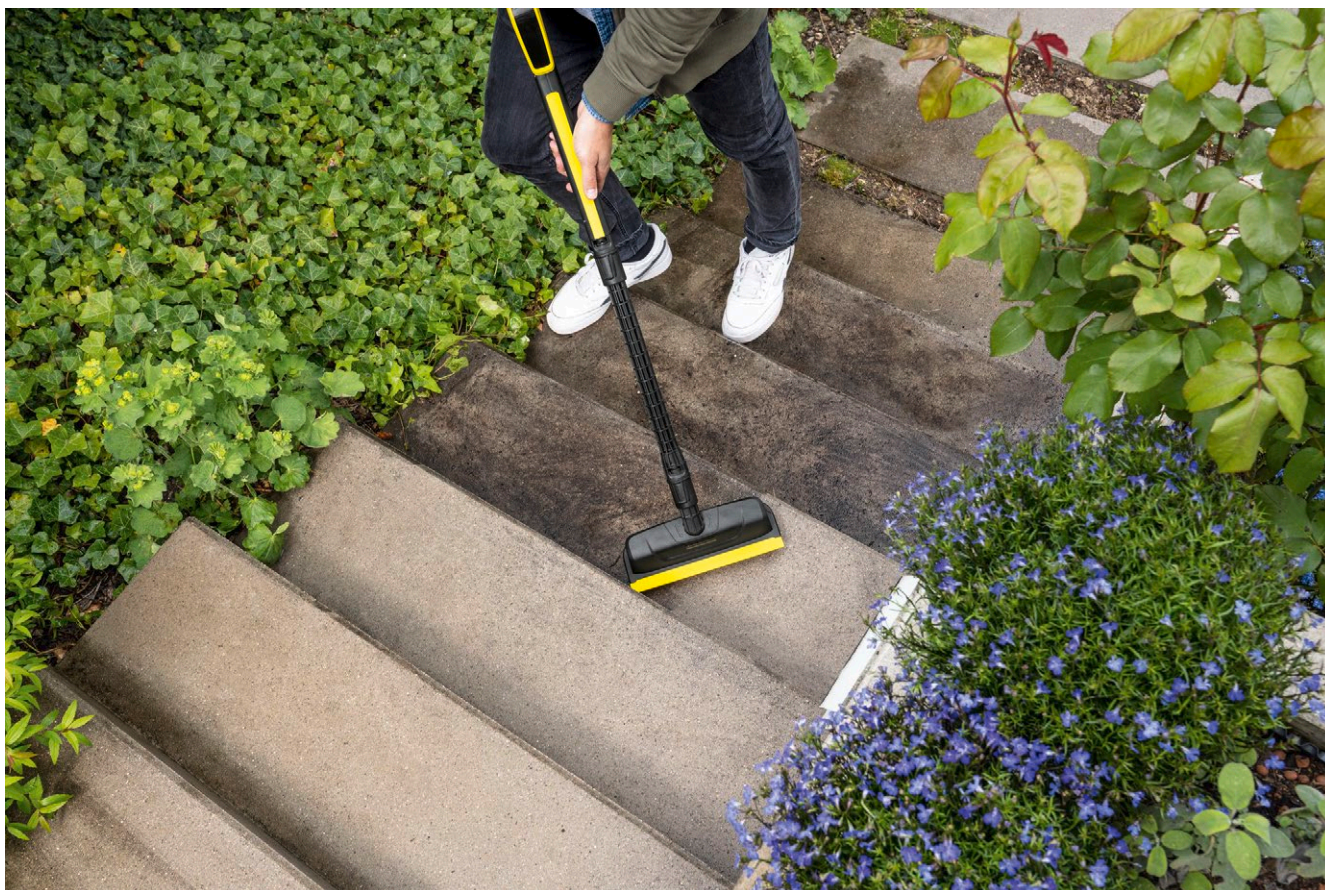

PS 30 Flächenreiniger Powerschrubber

Technische Daten

Bestell-Nr.		2.644-123.0
EAN-Code		4054278546858
Gewicht	kg	0,88
Gewicht inkl. Verpackung	kg	1,17
Abmessungen (L x B x H)	mm	744 x 293 x 769