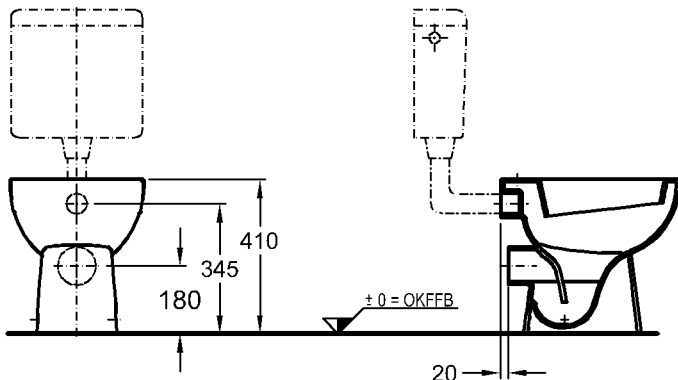

## Renova Nr. 1 Plan

Modell: **Renova Nr. 1 Tiefspül-WC, 4,5 l/6 l, bodenstehend**  
CE, EN 997, EN 33, mit glasiertem Spülrand und Kunststoffspülverteiler, inkl. verdeckte Bodenbefestigung mit Abdeckkappen  
Modell-Nr.: 213010  
Abgang: waagrecht  
Material: Keravit (Sanitärporzellan)  
Gewicht: 16,8 kg  
Kombinierbarkeit: mit **Spülkasten**, Modell-Nr. 521031, der Serie Renova Nr. 1.

Modell: **Renova Nr. 1 Plan WC-Sitz mit Deckel, nach DIN 19516**  
Modell-Nr.: 573070  
Scharniere: Metall  
Gewicht: 2,7 kg  
Kombinierbarkeit: mit **WCs**, Modell-Nr. 203140, 203040, 203010, 213010, 213011, der Bad-Serie Renova Nr. 1.

**oder**  
Modell: **Renova Nr. 1 Plan WC-Sitz mit Deckel, nach DIN 19516**, Befestigung von oben  
Modell-Nr.: 573075  
573085 mit Absenkautomatik  
Scharniere: Metall  
Gewicht: 2,7 kg  
Kombinierbarkeit: mit **WCs**, Modell-Nr. 203140, 203040, 203010, 213010, 213011, der Bad-Serie Renova Nr. 1.

Abmessungen unterliegen den üblichen materialspezifischen Toleranzen von  $\pm 2\%$ . Die Katalogzeichnungen sind im Maßstab 1:20, falls nicht anders angegeben.

KERAMAG