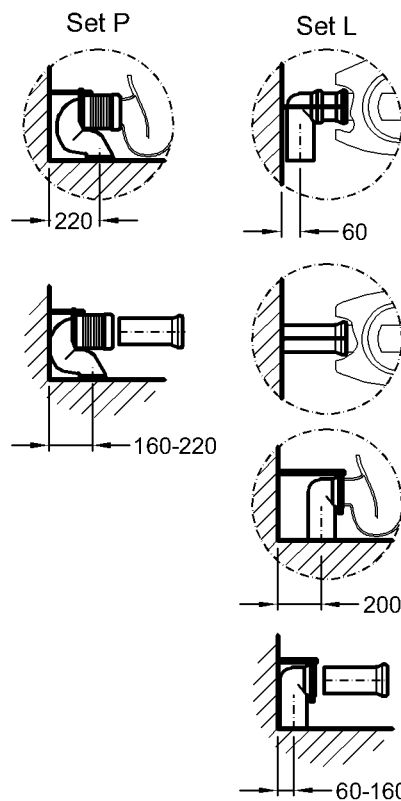

## Renova Nr. 1 Plan

Modell: **Renova Nr. 1 Tiefspül-WC, 4,5 l/6 l, bodenstehend**  
CE, EN 997, EN 33, mit glasiertem Spülrand und Kunststoffspülverteiler, inkl. verdeckte Bodenbefestigung mit Abdeckkappen  
Modell-Nr.: 213010  
Abgang: waagrecht  
Material: Keravit (Sanitärporzellan)  
Gewicht: 16,8 kg  
Kombinierbarkeit: mit **Spülkasten**, Modell-Nr. 521031, der Serie Renova Nr. 1.

Modell: **Renova Nr. 1 Plan WC-Sitz mit Deckel, nach DIN 19516**  
Modell-Nr.: 573070  
Scharniere: Metall  
Gewicht: 2,7 kg  
Kombinierbarkeit: mit **WCs**, Modell-Nr. 203140, 203040, 203010, 213010, 213011, der Bad-Serie Renova Nr. 1.

**oder**  
Modell: **Renova Nr. 1 Plan WC-Sitz mit Deckel, nach DIN 19516**, Befestigung von oben  
Modell-Nr.: 573075  
573085 mit Absenkautomatik  
Scharniere: Metall  
Gewicht: 2,7 kg  
Kombinierbarkeit: mit **WCs**, Modell-Nr. 203140, 203040, 203010, 213010, 213011, der Bad-Serie Renova Nr. 1.

Abmessungen unterliegen den üblichen materialspezifischen Toleranzen von  $\pm 2\%$ . Die Katalogzeichnungen sind im Maßstab 1:20, falls nicht anders angegeben.

KERAMAG