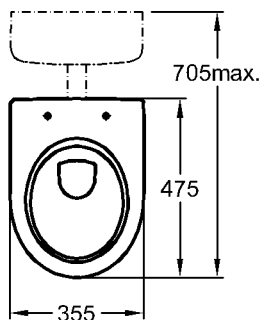

## Renova Nr. 1 Plan

Modell: **Renova Nr. 1 Tiefspül-WC, 4,5 l/6 l, bodenstehend**  
CE, EN 997, EN 33, mit glasiertem Spülrand und Kunststoffspülverteiler, inkl. verdeckte Bodenbefestigung mit Abdeckkappen  
Modell-Nr.: 213010  
Abgang: waagrecht  
Material: Keravit (Sanitärporzellan)  
Gewicht: 16,8 kg  
Kombinierbarkeit: mit **Spülkasten**, Modell-Nr. 521031, der Serie Renova Nr. 1.

Modell: **Renova Nr. 1 Plan WC-Sitz mit Deckel, nach DIN 19516**  
Modell-Nr.: 573070  
Scharniere: Metall  
Gewicht: 2,7 kg  
Kombinierbarkeit: mit **WCs**, Modell-Nr. 203140, 203040, 203010, 213010, 213011, der Bad-Serie Renova Nr. 1.

**oder**  
Modell: **Renova Nr. 1 Plan WC-Sitz mit Deckel, nach DIN 19516**, Befestigung von oben  
Modell-Nr.: 573075  
573085 mit Absenkautomatik  
Scharniere: Metall  
Gewicht: 2,7 kg  
Kombinierbarkeit: mit **WCs**, Modell-Nr. 203140, 203040, 203010, 213010, 213011, der Bad-Serie Renova Nr. 1.

Abmessungen unterliegen den üblichen materialspezifischen Toleranzen von  $\pm 2\%$ . Die Katalogzeichnungen sind im Maßstab 1:20, falls nicht anders angegeben.

KERAMAG