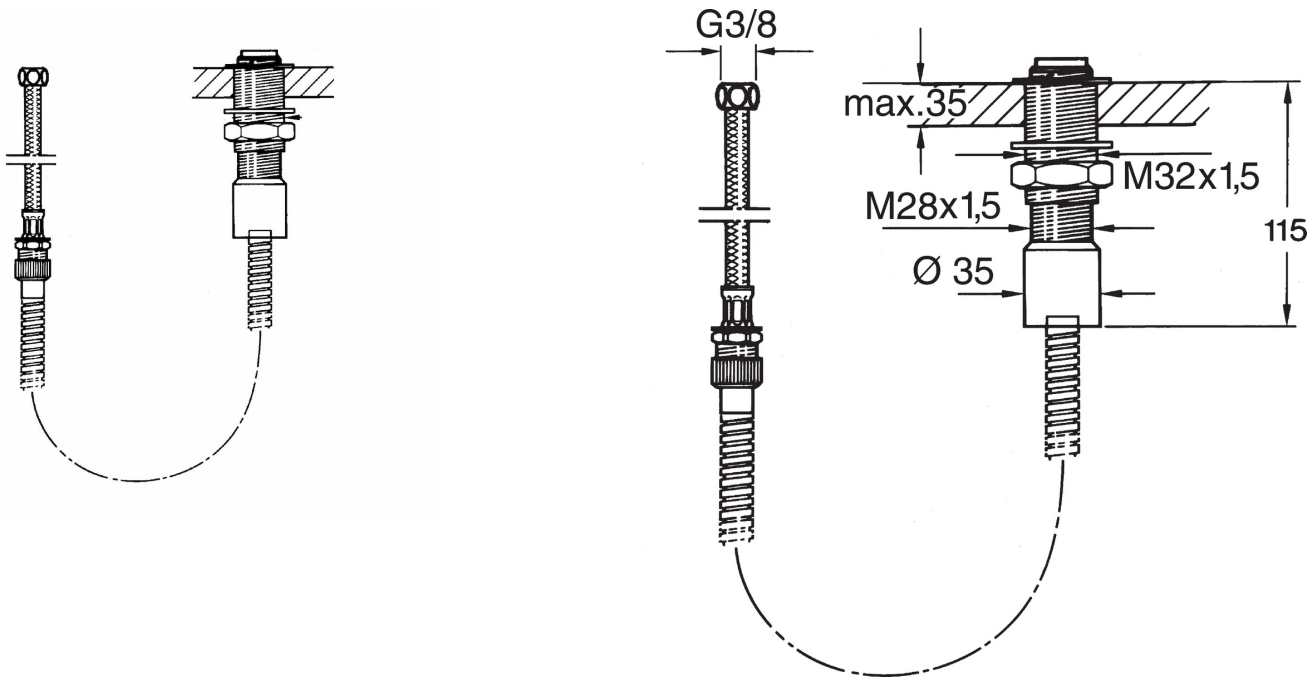

Technische Daten