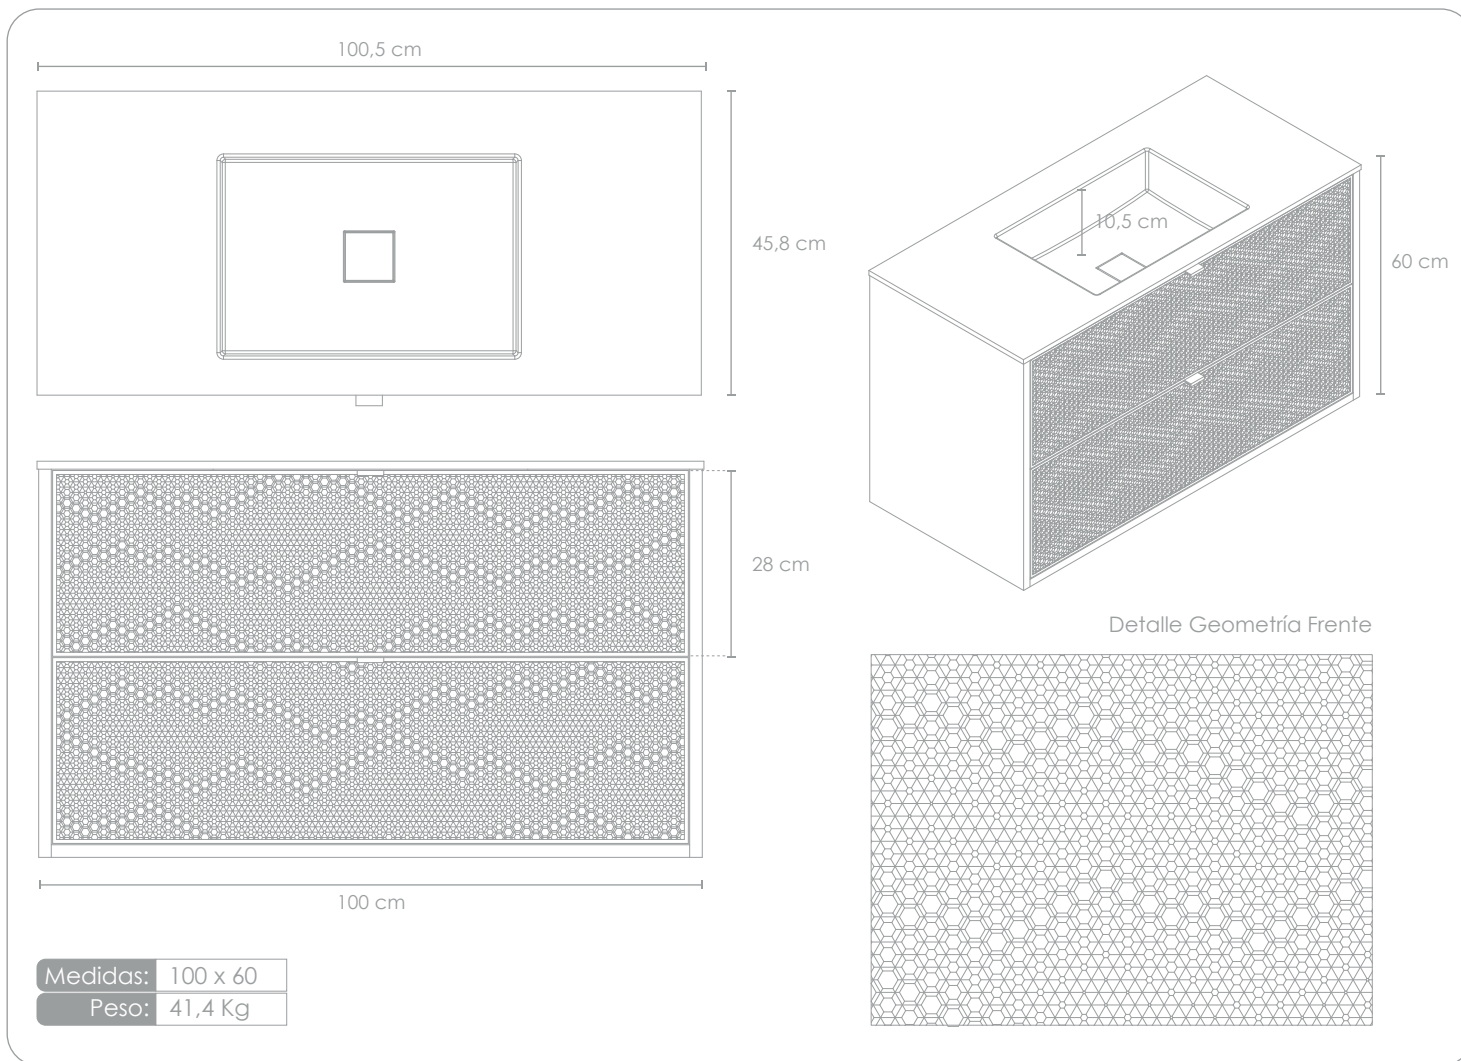

Camargue

Encimera

Blanco

Crema

Cemento

Arena

Camel

Plomo

Gris

Marengo

Negro

Estructura

Madera de Roble
Tabaco

Laca Negra
Mate

Colores Perfil

Blanco

Negro

Mueble Vision

Frente Vissel

Colores Geometría Frente

Blanco

Crema

Cemento

Arena

Camel

Plomo

Gris

Marengo

Negro