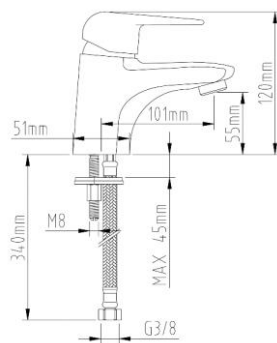

MONOMANDOS DE BAÑO

Serie BYRON

Referencia: CGRS85102

Monomando de lavabo

Cartucho disco cerámico 40 mm

Código EAN: 8423364851026

Peso: 900 grs