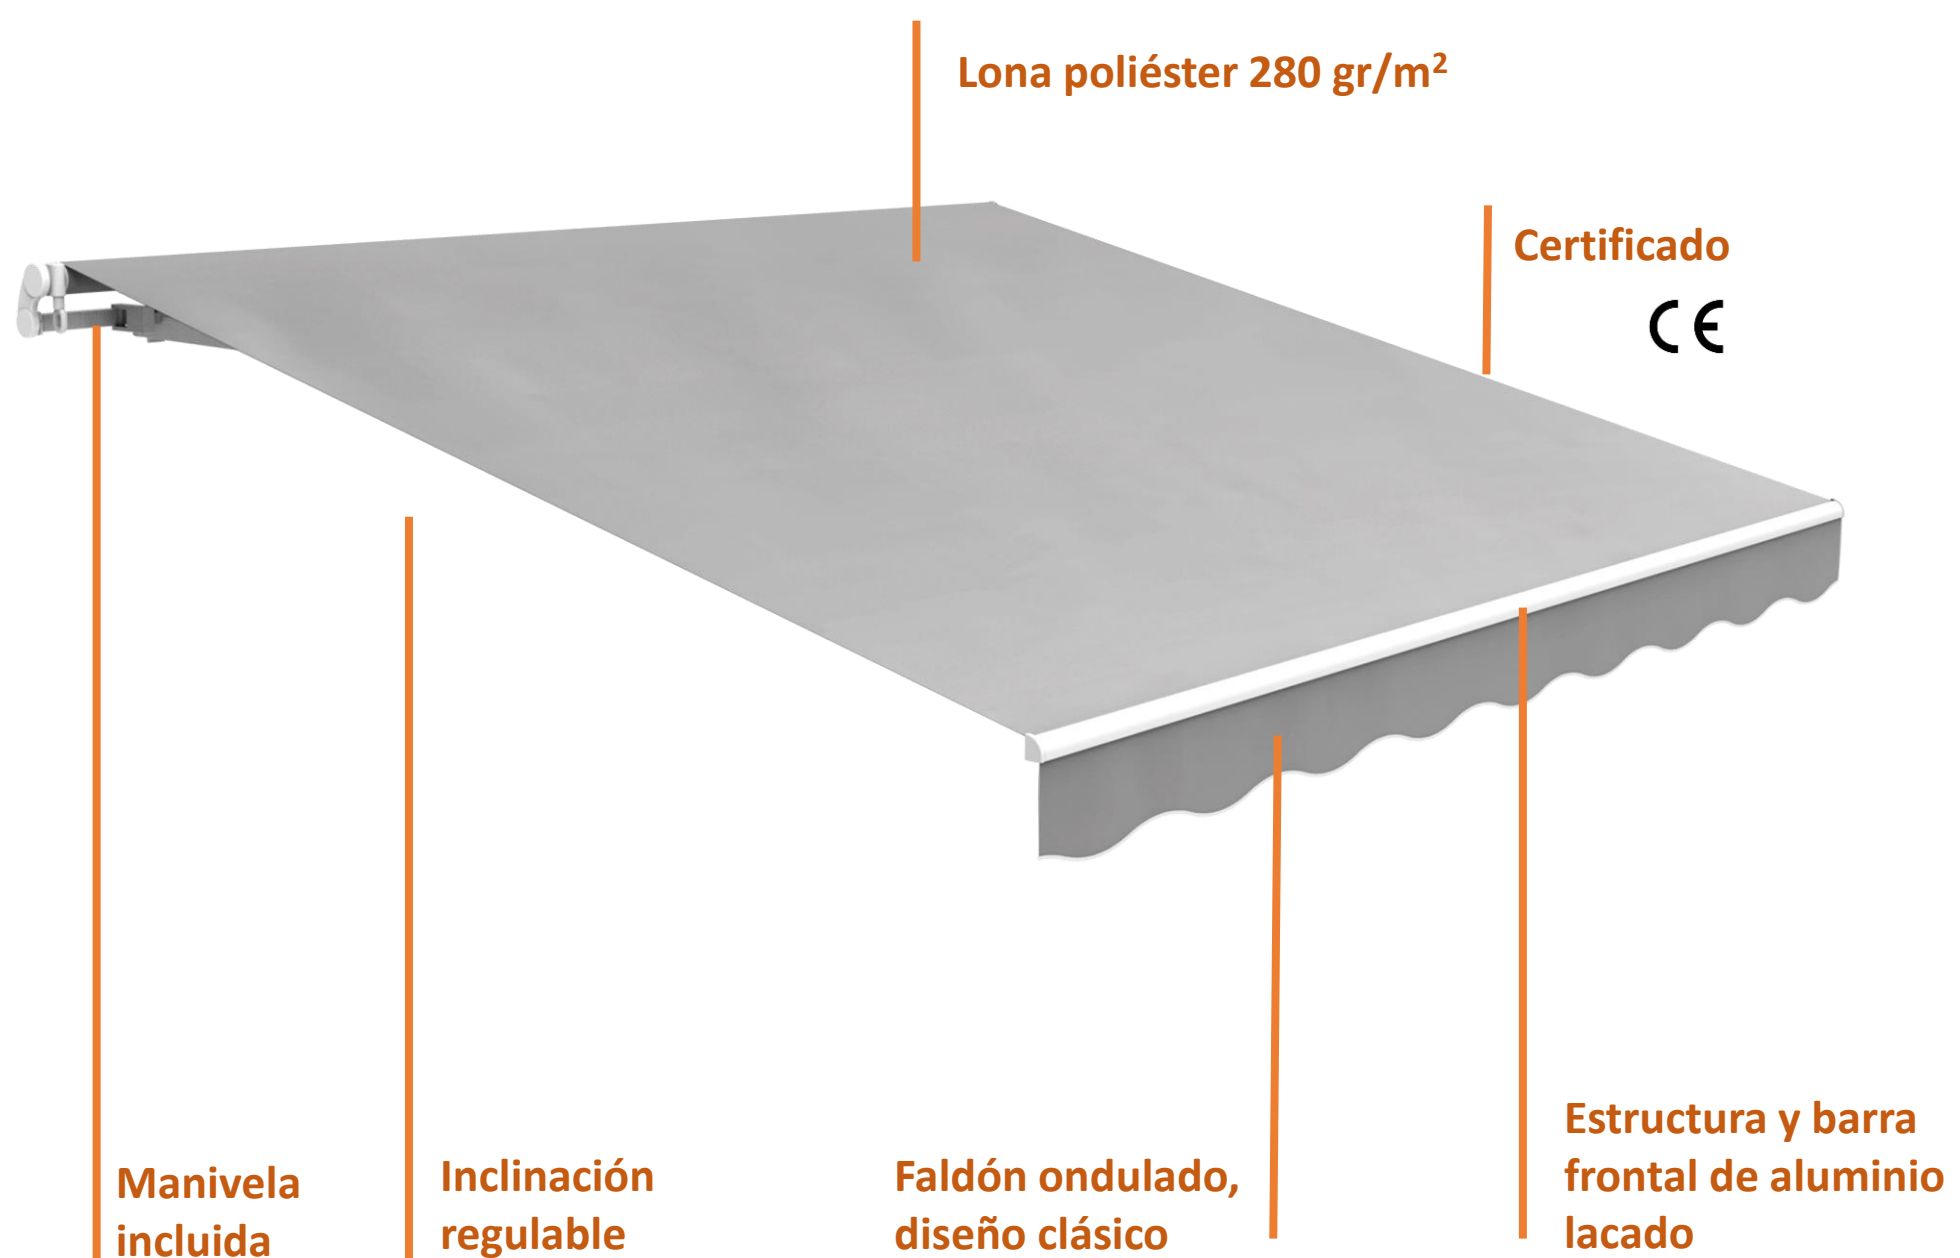

Easy Lite

TOLDO MANUAL EASY LITE 2,5X2 m COLOR GRIS PIEDRA

El toldo Smartsun Easy Lite reúne todas las características esenciales para conseguir la mejor sombra, sin renunciar a la calidad y durabilidad que caracteriza nuestra amplia gama de toldos.

CARACTERISTICAS

- Lona poliéster 280 gr/m² con recubrimiento UV
- Faldón con ondas.
- Tubo de enrollado de aluminio 60 Ø mm
- Barra torsión de acero: 35x35 mm
- Barra frontal de aluminio 46x35 mm
- Brazos de aluminio: 50x29/40x21 mm
- Incluye 2 soportes a pared
- Incluye manivela
- Toldo inclinable en regulación
- Garantía 2 años

MEDIDA (ancho x fondo)

- 2,45x2,5 m

PESO

- 18 Kg

DIMENSION EMBALAJE

- 249x17,5x15 cm