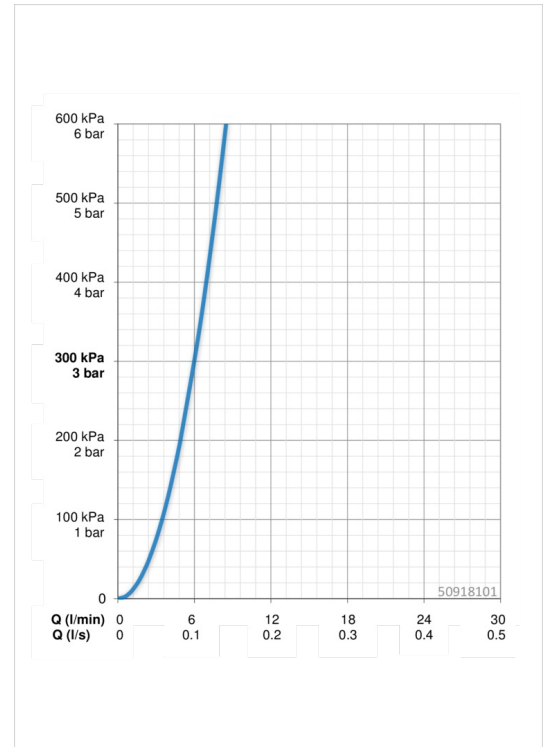

Typzulassungen

KIWA **K100538/01**