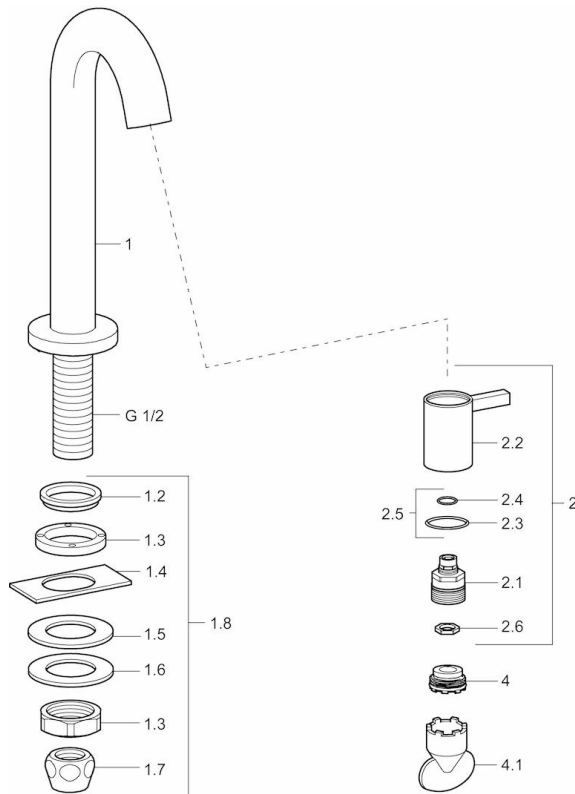

EAN: 4015474171671  
[static.hansa.com/50918101](http://static.hansa.com/50918101)

- öffentliche & halböffentliche Bereiche
- Einhebelmischer
- Standmontage
- Chrom
- Feststehender Auslauf
- CACHÉ® Strahlregler, ohne Mundstück direkt in den Armaturenauslauf geschraubt
- Einhandbedienhebel/Griff
- Oberteil mit keramischen Dichtscheiben zur Wassermengeneinstellung für einen Abgang
- 1 Zuleitung, für Kalt- oder Mischwasser
- Armaturenkörper aus entzinkungsbeständigem Messing (DZR)
- WithoutPopUpWaste

### Technische Eigenschaften

DN-Größe (Nennmaß) **DN15**  
 Warmwasserversorgung **max. +90°C**  
 Arbeitsdruck **0.5-10 bar**  
 Anschlussgröße **G1/2**  
 Projection **131 mm**  
 Werkstoff **Messing**

### Vorschriften

EN Standard **EN 817**

### SP50938101

	Name	Art.-Nr.
1.2	Dichtung <b>Ausgelaufen</b>	59902296
1.3	Überwurfmutter, G1/2, SW32	59902245
1.4	Schutzteil	59905535
1.5	Dichtung, 45x23x2	59902282
1.6	Dichtung, 45x24x0.5	59902328
1.7	Dichtungskit <b>Ausgelaufen</b>	59910707
1.8	Befestigungssatz	59912335
2	Oberteil	59913321
2	Oberteil Weiss	5991332182
2	Oberteil Schwarz	5991332184
2	Oberteil Edelstahl-Look	5991332196
2.1	Oberteil	59913323
2.2	Hebel	59913322
2.2	Hebel Weiss <b>Ausgelaufen</b>	5991332282
2.2	Griff Schwarz <b>Ausgelaufen</b>	5991332284
2.2	Griff Edelstahl-Look <b>Ausgelaufen</b>	5991332296
2.5	O-Ringsatz	59913320
4	Luftsprudler, M21.5x1, JR Z, (-2014)	59913318
4	Luftsprudler, M21.5x1	59913598
4.1	Schlüssel für Luftsprudler, M21.5x1	59913133