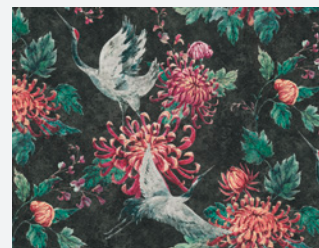

### A.S. Création Vliestapete 374678

- 10,05 m x 0,53 m
- Rapport: ansatzfrei
- Farbe: Rot
- Dekor: Unitapete
- scheuerbeständig, gut lichtbeständig, restlos trocken abziehbar

374701

374652

374643

Sehen Sie sich die  
Kollektion Online an.