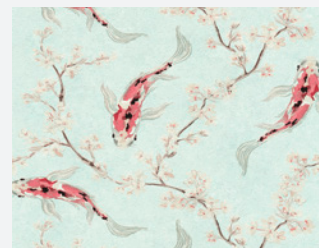

### A.S. Création Vliestapete 374671

- 10,05 m x 0,53 m
- Rapport: ansatzfrei
- Farbe: Blau
- Dekor: Unitapete
- scheuerbeständig, gut lichtbeständig, restlos trocken abziehbar

374677

374675

374621

374623

Sehen Sie sich die  
Kollektion Online an.