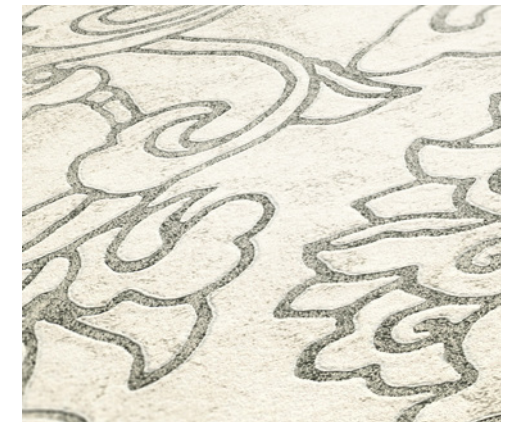

### A.S. Création Vliestapete 374702

- 10,05 m x 0,53 m
- Rapport: 64 / 32 (versetzt)
- Farbe: Weiß, Silber, Grau
- Dekor: Japanische & Chinesische Tapete, Ausgefällene Tapete
- hoch waschbeständig, gut lichtbeständig, restlos trocken abziehbar