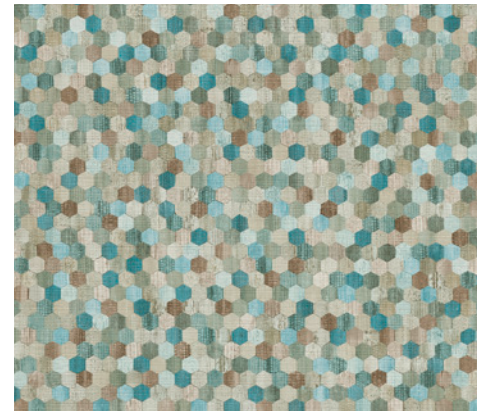

### A.S. Création Vliestapete 374632

- 10,05 m x 0,53 m
- Rapport: 53 / 26 (versetzt)
- Farbe: Blau, Beige, Grün
- Dekor: Japanische & Chinesische Tapete, geometrische Tapete
- scheuerbeständig, gut lichtbeständig, restlos trocken abziehbar