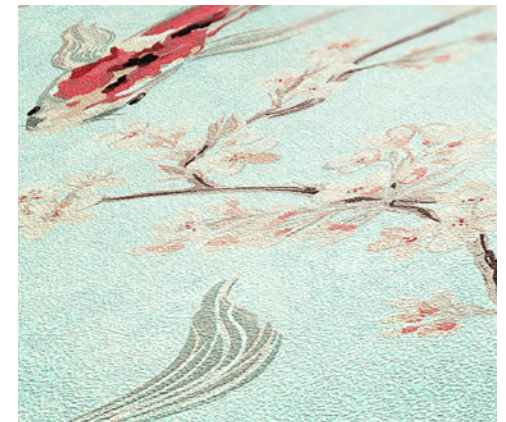

### A.S. Création Vliestapete 374621

- 10,05 m x 0,53 m
- Rapport: 32 cm (gerade)
- Farbe: Blau, Rot, Beige
- Dekor: Japanische & Chinesische Tapete, Tapete mit Tieren
- scheuerbeständig, gut lichtbeständig, restlos trocken abziehbar