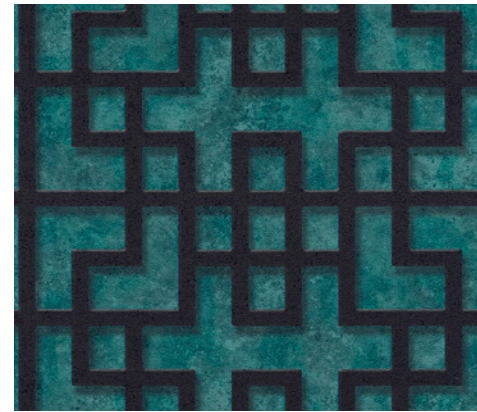

374651

**A.S. Création Vliestapete 374651**

- 10,05 m x 0,53 m
- Rapport: 26 cm (gerade)
- Farbe: Blau, Grün, Schwarz
- Dekor: Japanische & Chinesische Tapete, geometrische Tapete
- scheuerbeständig, gut lichtbeständig, restlos trocken abziehbar