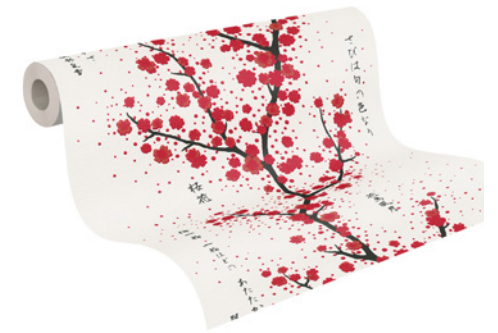

### A.S. Création Vliestapete 374692

- 10,05 m x 0,53 m
- Rapport: 64 / 32 (versetzt)
- Farbe: Rot, Schwarz, Weiß
- Dekor: Japanische & Chinesische Tapete, Blumentapete
- hoch waschbeständig, gut lichtbeständig, restlos trocken abziehbar