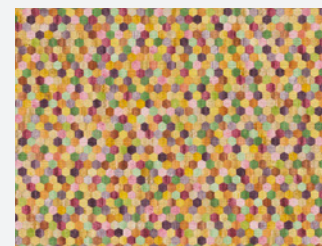

### A.S. Création Vliestapete 374673

- 10,05 m x 0,53 m
- Rapport: ansatzfrei
- Farbe: Gelb
- Dekor: Unitapete
- scheuerbeständig, gut lichtbeständig, restlos trocken abziehbar

374674

374631

Sehen Sie sich die  
Kollektion Online an.