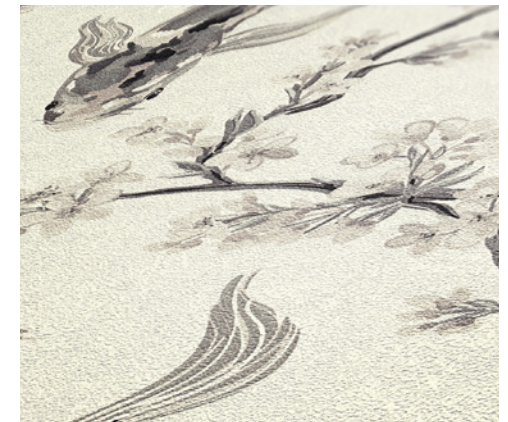

### A.S. Création Vliestapete 374622

- 10,05 m x 0,53 m
- Rapport: 32 cm (gerade)
- Farbe: Grau, Beige, Creme
- Dekor: Japanische & Chinesische Tapete, Tapete mit Tieren
- scheuerbeständig, gut lichtbeständig, restlos trocken abziehbar