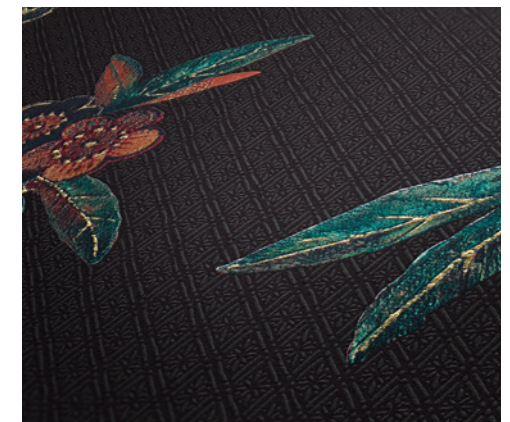

### A.S. Création Vliestapete 374721

- 10,05 m x 0,53 m
- Rapport: 3 cm (gerade)
- Farbe: Schwarz, Grün, Rot
- Dekor: Japanische & Chinesische Tapete, Blumentapete
- hoch waschbeständig, gut lichtbeständig, restlos trocken abziehbar