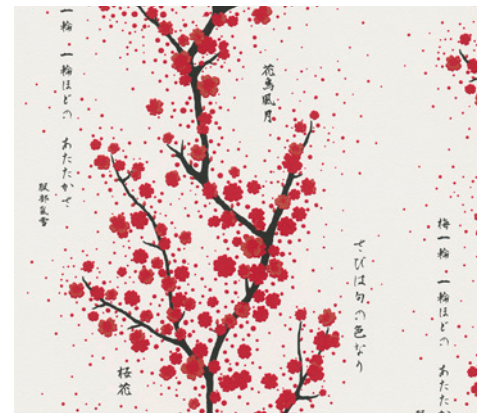

### A.S. Création Vliestapete 374692

- 10,05 m x 0,53 m
- Rapport: 64 / 32 (versetzt)
- Farbe: Rot, Schwarz, Weiß
- Dekor: Japanische & Chinesische Tapete, Blumentapete
- hoch waschbeständig, gut lichtbeständig, restlos trocken abziehbar