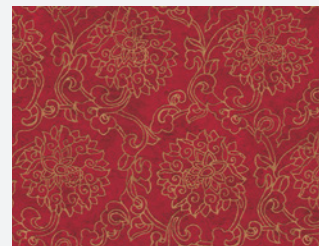

A.S. Création Vliestapete 374678

- 10,05 m x 0,53 m
- Rapport: ansatzfrei
- Farbe: Rot
- Dekor: Unitapete
- scheuerbeständig, gut lichtbeständig, restlos trocken abziehbar

374701