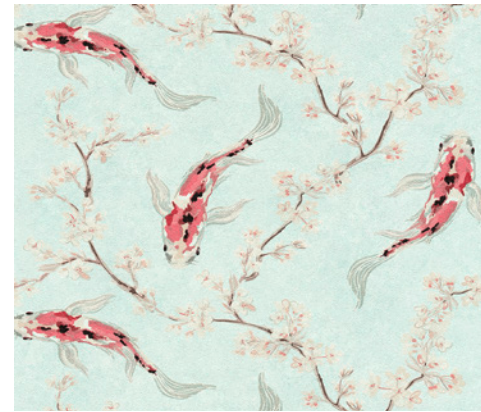

### A.S. Création Vliestapete 374621

- 10,05 m x 0,53 m
- Rapport: 32 cm (gerade)
- Farbe: Blau, Rot, Beige
- Dekor: Japanische & Chinesische Tapete, Tapete mit Tieren
- scheuerbeständig, gut lichtbeständig, restlos trocken abziehbar