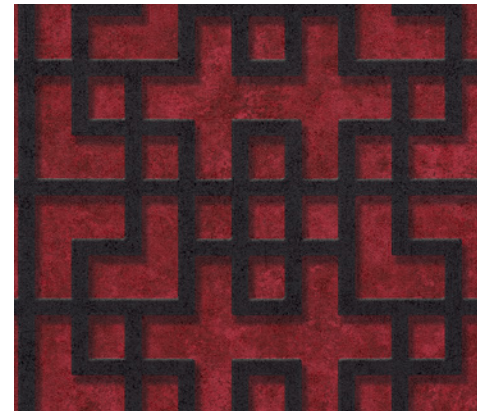

Sehen Sie sich die
Kollektion Online an.

Marke
A.S. Création
Kollektion:
Asian Fusion
Artikelnummer:
374652

A.S. Création Vliestapete 374652

- 10,05 m x 0,53 m
- Rapport: 26 cm (gerade)
- Farbe: Rot, Schwarz
- Dekor: Japanische & Chinesische Tapete, geometrische Tapete
- scheuerbeständig, gut lichtbeständig, restlos trocken abziehbar

374652

374678