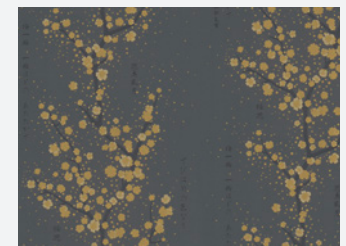

Sehen Sie sich die
Kollektion Online an.

Marke
A.S. Création
Kollektion:
Asian Fusion
Artikelnummer:
374711

A.S. Création Vliestapete 374711

- 10,05 m x 0,53 m
- Rapport: 3 cm (gerade)
- Farbe: Schwarz
- Dekor: Japanische & Chinesische Tapete, geometrische Tapete
- hoch waschbeständig, gut lichtbeständig, restlos trocken abziehbar

374721

374712

374643

374681

374715

374693