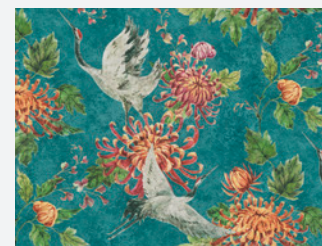

### A.S. Création Vliestapete 374677

- 10,05 m x 0,53 m
- Rapport: ansatzfrei
- Farbe: Blau
- Dekor: Unitapete
- scheuerbeständig, gut lichtbeständig, restlos trocken abziehbar

374671

374675

374641

374651

Sehen Sie sich die  
Kollektion Online an.