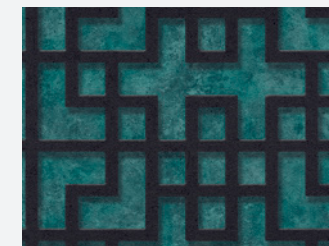

### A.S. Création Vliestapete 374677

- 10,05 m x 0,53 m
- Rapport: ansatzfrei
- Farbe: Blau
- Dekor: Unitapete
- scheuerbeständig, gut lichtbeständig, restlos trocken abziehbar

374671

374675

374641

374651

Sehen Sie sich die  
Kollektion Online an.