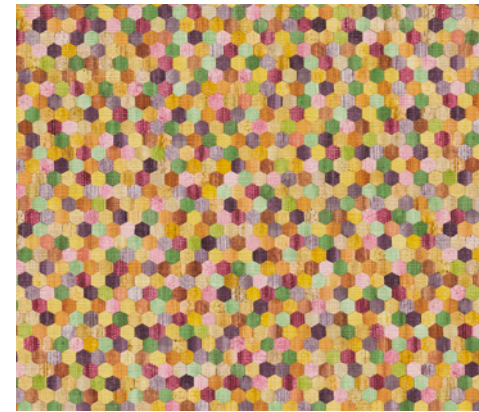

### A.S. Création Vliestapete 374631

- 10,05 m x 0,53 m
- Rapport: 53 / 26 (versetzt)
- Farbe: Bunt, Rosa, Grün
- Dekor: Japanische & Chinesische Tapete, geometrische Tapete
- scheuerbeständig, gut lichtbeständig, restlos trocken abziehbar