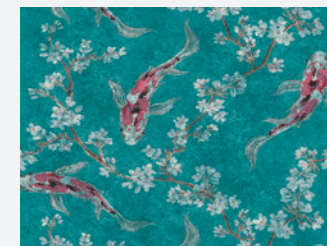

### A.S. Création Vliestapete 374675

- 10,05 m x 0,53 m
- Rapport: ansatzfrei
- Farbe: Creme
- Dekor: Unitapete
- scheuerbeständig, gut lichtbeständig, restlos trocken abziehbar

374674

374677

374663

374623