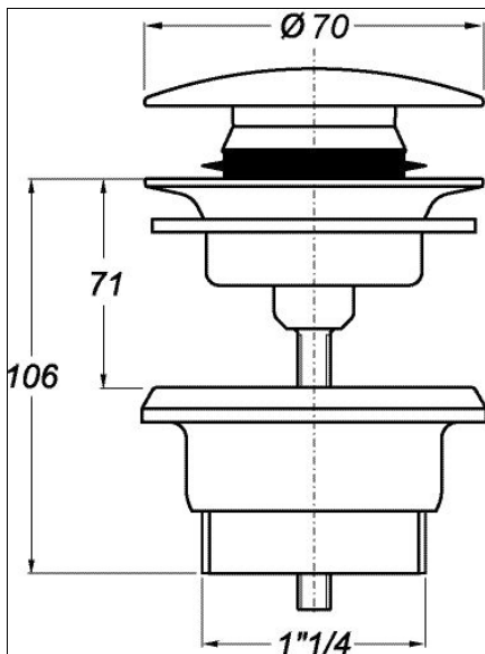

Produktdatenblatt

AquaSu Design POP-UP Ventil

Für WT und Bidet, Schwarz matt

Produktbeschreibung

'aquaSu[®]
Zubehör

AquaSu Design POP-UP Ventil

- Im edlen Design
 - Keramikdeckel Schwarz matt
 - Für Waschtische / Bidet mit und ohne Überlauf
 - Verschließbar durch Herunterdrücken des Verschlussstopfens
 - Wechselbarer Einsatz (immer offen)
 - Komplette Design Linie
 - Eleganter Look für den Waschtisch
-
- Typ: 1 1/4" AG x Ø 62 mm

Artikel Nr. 22625 7

Lieferhinweis: Lieferfähig ab Februar 2020

UVP 19,90 €

4 006596 226257

Produktdatenblatt

AquaSu Design POP-UP Ventil

Für WT und Bidet, Schwarz matt

Technische Angaben

Maßangaben

| | |
|--------------|--------|
| Länge/ Tiefe | 70 mm |
| Breite | 70 mm |
| Höhe | 100 mm |
| Gewicht: | 265 g |

| Merkmal: | Beschreibung |
|---------------------------------|------------------|
| Art. - Nr. | 22625 7 |
| EAN | 4006596226257 |
| VE | 1 |
| Verpackungstyp | Karton |
| Material | Metall / Keramik |
| Farbe | Schwarz |
| Befestigungs-/ Montagehinweise: | X |
| Ersatzteile / Zubehör | X |
| Mögliche Präsentationsform | Bodenware |