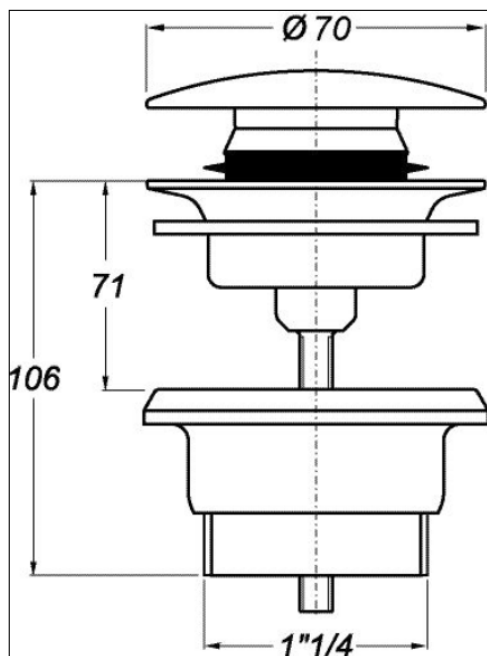

Produktdatenblatt

AquaSu Design POP-UP Ventil

Für WT und Bidet, Weiß

Produktbeschreibung

'aquaSu[®]
Zubehör

AquaSu Design POP-UP Ventil

- Im edlen Design
 - Keramikdeckel Weiß
 - Für Waschtische / Bidet mit und ohne Überlauf
 - Verschließbar durch Herunterdrücken des Verschlussstopfens
 - Wechselbarer Einsatz (immer offen)
 - Komplette Design Linie
 - Eleganter Look für den Waschtisch
- Typ: 1 1/4" AG x Ø 62 mm

Artikel Nr. 22626 4

Lieferhinweis: Lieferfähig ab Februar 2020

UVP 19,90 €

4 006596 226264

Produktdatenblatt

AquaSu Design POP-UP Ventil Für WT und Bidet, Weiß

Technische Angaben

Maßangaben

Länge/ Tiefe	70 mm
Breite	70 mm
Höhe	100 mm
Gewicht:	265 g

Merkmal:	Beschreibung
Art. - Nr.	22626 4
EAN	4006596226264
VE	1
Verpackungstyp	Karton
Material	Metall / Keramik
Farbe	Schwarz
Befestigungs-/ Montagehinweise:	X
Ersatzteile / Zubehör	X
Mögliche Präsentationsform	Bodenware