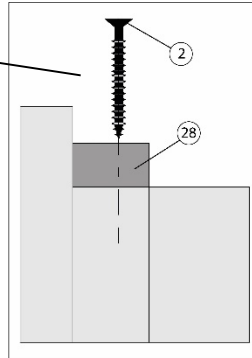

Pos	M100.092 Montagematerial A100.12.67xx		Stück		
	Bild	Abmessung	219.2424.7x051	219.3024.7x051	219.3030.7x051
①		3,5 x 16	16	16	16
②		3,5 x 30	90	90	90
③		4,0 x 40	25	25	25
④		4,0 x 50	4	4	4
⑤		0 / 65	1	1	1
⑥		0 / 40 / 40	6	6	6
⑦			1	1	1
⑧		0 / 50 / 100	2	2	2

2	3,5 x 30

Art.-Nr.: 219.----.7x0051

19

1.

2.

2	3,5 x 30
3	4,0 x 40

3.

1	3,5 x 16
2	3,5 x 30