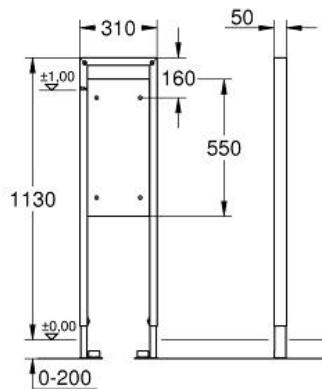

RAPID SL  
Halteelement, 1,13 m Bauhöhe  
Artikel 38559001

Pure Freude  
an Wasser

GROHE

**Produktbeschreibung:**  
RAPID SL  
Halteelement, 1,13 m Bauhöhe

**Spezifikation:**  
für die Befestigung von Stütz-und Haltegriffen  
in Leichtbau-Ständerwänden oder Vorwandinstallationen  
**0,31 m breit**  
Stahlrahmen, pulverbeschichtet  
wasserfeste Schichtholzplatte  
Befestigungsmaterial  
Wandwinkel 38 558 00M für Vorwandmontage müssen  
separat bestellt werden