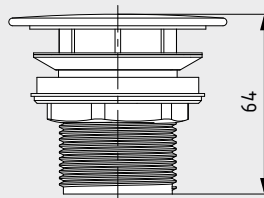

**PERMANENTABLAUFVENTIL MIT EMAILLIERTEM DECKEL**

- Permanentablaufventil für Waschtische ohne Überlauffunktion

Model 3905

Model 3904

Abmessungen in mm

| Permanentablaufventil für Waschtische ohne Überlauffunktion    | Modell<br>Art.-Nr.          | EUR |
|--|-----------------------------|-----|
| mit eckigem Deckel, alpinweiß<br>passend für CONO Waschtische  | <b>3905</b><br>905900000001 |     |
| mit rundem Deckel, alpinweiß<br>passend für CENTRO Waschtische | <b>3904</b><br>905800000001 |     |