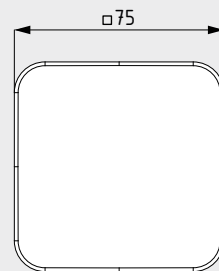

**PERMANENTABLAUFVENTIL MIT EMAILLIERTEM DECKEL**

- Permanentablaufventil für Waschtische ohne Überlauffunktion

Model 3905

Model 3904

Abmessungen in mm

| Permanentablaufventil für Waschtische ohne Überlauffunktion    | Modell<br>Art.-Nr.          | EUR |
|--|-----------------------------|-----|
| mit eckigem Deckel, alpinweiß<br>passend für CONO Waschtische  | <b>3905</b><br>905900000001 |     |
| mit rundem Deckel, alpinweiß<br>passend für CENTRO Waschtische | <b>3904</b><br>905800000001 |     |