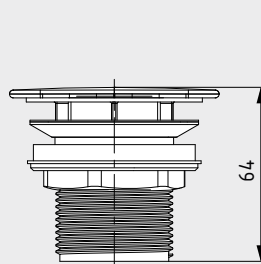

**PERMANENTABLAUFVENTIL MIT EMAILLIERTEM DECKEL**

- Permanentablaufventil für Waschtische ohne Überlauffunktion

Model 3905

Model 3904

Abmessungen in mm

| Permanentablaufventil für Waschtische ohne Überlauffunktion    | Modell<br>Art.-Nr.          | EUR |
|--|-----------------------------|-----|
| mit eckigem Deckel, alpinweiß<br>passend für CONO Waschtische  | <b>3905</b><br>905900000001 |     |
| mit rundem Deckel, alpinweiß<br>passend für CENTRO Waschtische | <b>3904</b><br>905800000001 |     |