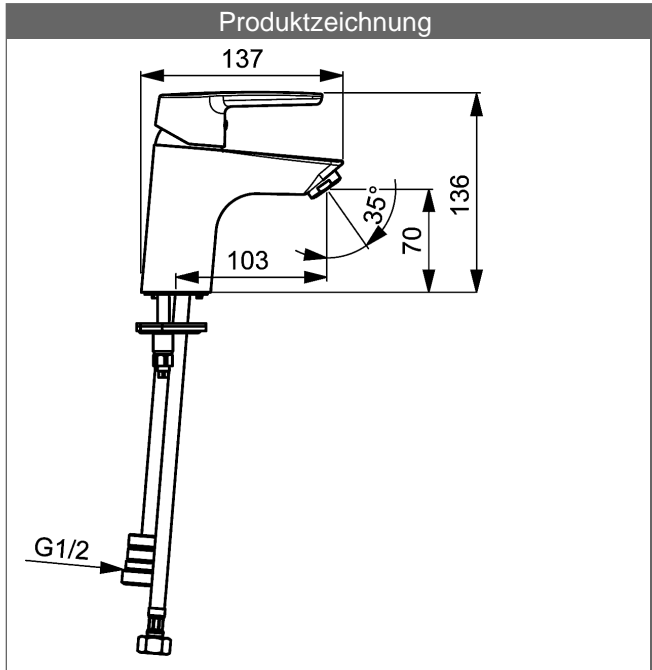

HANSAPOLO Waschtisch-Einhand-Einlochbatterie, DN 15 mit Funktionsbrause

Beschreibung

HANSAPOLO
Waschtisch-Einhand-Einlochbatterie, DN 15
mit Funktionsbrause

Durchflussmenge: 6/9 l/min (Auslauf/Brause), gemessen bei 3 bar Fließdruck

- Armaturenkörper: entzinkungsarmes Messing (MS 63)
- Cascade-Luftsprudler
- ohne Ablaufgarnitur
- Rapid-Montagesystem
- Anschluss über flexible Druckschläuche G 3/8 (-) DVGW W270 zugelassen
- Handbrause mit Umstellung - automatische Rückstellung Brause/Auslauf
- Brauseschlauch, 1600 mm
- Wandbrausehalter
- Eigensicher gegen Rückfließen im häuslichen Gebrauch (nach DIN EN 1717)

Auslauf: starr, gegossen
Ausladung: 103 mm

HANSA Steuerpatrone 3.5

Produktnummer: 59913965

Anzahl in Stückliste: 1

(-) Keramikscheiben

(-) einstellbare Heißwassersperre

Variante	Art.-Nr.
verchromt	51462293

Produktbild

Produktzeichnung

Produktzeichnung

Produktzeichnung