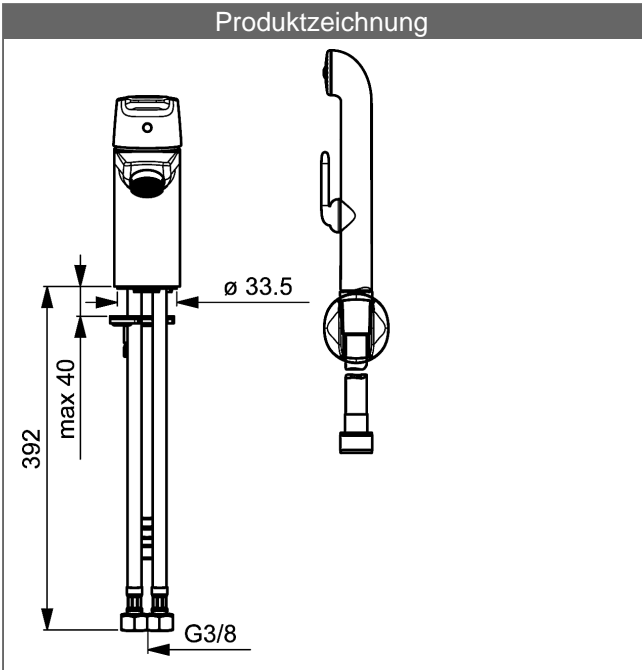

HANSAPOLO Waschtisch-Einhand-Einlochbatterie, DN 15 mit Funktionsbrause

Beschreibung

HANSAPOLO
Waschtisch-Einhand-Einlochbatterie, DN 15
mit Funktionsbrause

Durchflussmenge: 6/9 l/min (Auslauf/Brause), gemessen bei 3 bar Fließdruck

- Armaturenkörper: entzinkungsarmes Messing (MS 63)
- Cascade-Luftsprudler
- ohne Ablaufgarnitur
- Rapid-Montagesystem
- Anschluss über flexible Druckschläuche G 3/8 (-) DVGW W270 zugelassen
- Handbrause mit Umstellung - automatische Rückstellung Brause/Auslauf
- Brauseschlauch, 1600 mm
- Wandbrausehalter
- Eigensicher gegen Rückfließen im häuslichen Gebrauch (nach DIN EN 1717)

Auslauf: starr, gegossen
Ausladung: 103 mm

HANSA Steuerpatrone 3.5

Produktnummer: 59913965

Anzahl in Stückliste: 1

(-) Keramikscheiben

(-) einstellbare Heißwassersperre

Variante	Art.-Nr.
verchromt	51462293

Produktbild

Produktzeichnung

Produktzeichnung

Produktzeichnung