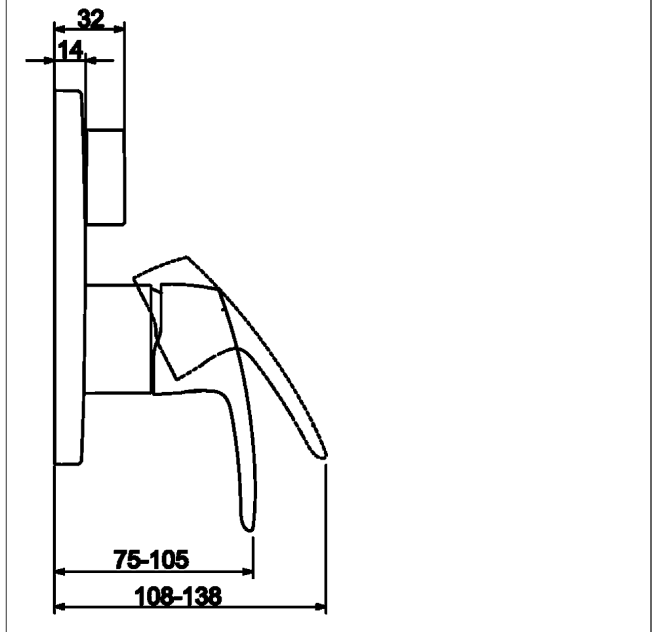

PA-IX 29259/IDC

Durchflussmenge: 21/21 l/min (Auslauf/Brause), gemessen bei 3 bar Fließdruck

- Bestehend aus:
- Befestigung der Funktionseinheit mit 4 Schrauben
- Schalldämpfer
- Sicherungseinrichtung Typ HD nach DIN EN 15096 (h > 250 mm)
- (-) Absicherung Wanneneinlauf unterhalb des Wannenrandes im häuslichen Bereich
- Dekorset bestehend aus:
- Bedienungshebel
- (-) W+K-Kennzeichnung
- Hülse und Wandrosette
- Rosette, verdrehsicher
- BLUECLICK Rosettenträger zur einfachen Montage
- BLUESWITCH manuelle, keramische Umstellung Wanne/Brause
- (-) für druckunabhängige Funktion
- BLUETUNE Ausrichtung der Rosette nach Einbau von ± 3,5° möglich
- DVGW in Vorbereitung

HANSA Steuerpatrone Classic 4.0

Produktnummer: 59914129

Anzahl in Stückliste: 1

(-) mit Keramikscheiben

Variante	Art.-Nr.	
verchromt	85283083	

passend zu Einbaukörper 8000 / 8001

Produktbild

Produktzeichnung

Produktzeichnung

Produktzeichnung

Zugehörige Produkte

Produktbild:	Beschreibung:	Artikelnummer:
	<p>HANSABLUEBOX Grundeinheit Unterputz-Einbaukörper</p> <p>ohne Vorabspernung</p>	<p>80000000</p>
	<p>HANSABLUEBOX Grundeinheit Unterputz-Einbaukörper</p> <p>mit Vorabspernung</p>	<p>80010000</p>