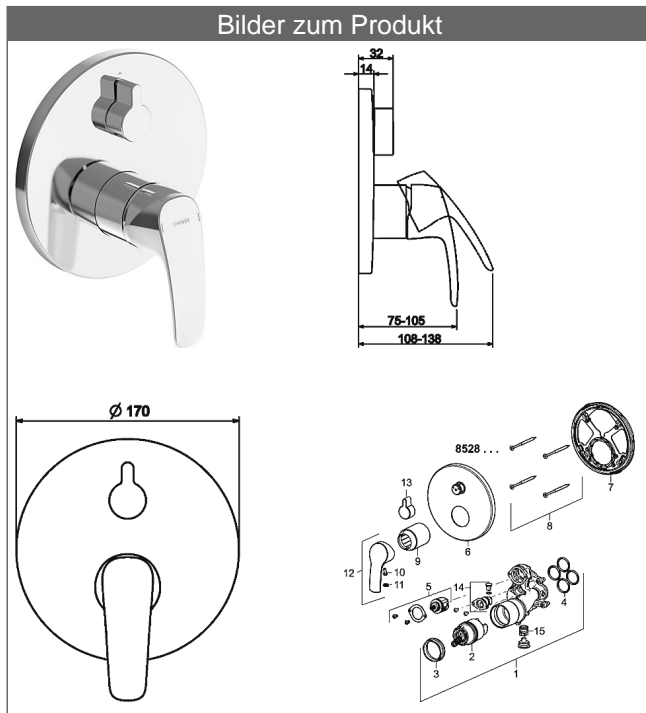

HANSAPINTO Fertigmontageset mit Funktionseinheit
Einhand-Wannen-Batterie
mit Sicherungseinrichtung
passend zu HANSABLUEBOX Einbaukörper
schraubenlose Rosette
Funktionseinheit mit BLUESWITCH Umstellung

Beschreibung

HANSAPINTO Fertigmontageset mit Funktionseinheit
 Einhand-Wannen-Batterie
 mit Sicherungseinrichtung
 passend zu HANSABLUEBOX Einbaukörper
 schraubenlose Rosette
 Funktionseinheit mit BLUESWITCH Umstellung

PA-IX 29259/IDC

Durchflussmenge: 21/21 l/min (Auslauf/Brause), gemessen bei 3 bar Fließdruck

- Bestehend aus:
- Befestigung der Funktionseinheit mit 4 Schrauben
- Schalldämpfer
- Sicherungseinrichtung Typ HD nach DIN EN 15096 (h > 250 mm)
- (-) Absicherung Wanneneinlauf unterhalb des Wannenrandes im häuslichen Bereich
- Dekorset bestehend aus:
- Bedienungshebel
- (-) W+K-Kennzeichnung
- Hülse und Wandrosette
- Rosette, verdrehsicher
- BLUECLICK Rosettenträger zur einfachen Montage
- BLUESWITCH manuelle, keramische Umstellung Wanne/Brause
- (-) für druckunabhängige Funktion
- BLUETUNE Ausrichtung der Rosette nach Einbau von ± 3,5° möglich
- DVGW in Vorbereitung

HANSA Steuerpatrone Classic 4.0

Produktnummer: 59914129

Anzahl in Stückliste: 1

(-) mit Keramikscheiben

Variante	Art.-Nr.	
verchromt	85283083	

passend zu Einbaukörper 8000 / 8001

Produktbild

Produktzeichnung