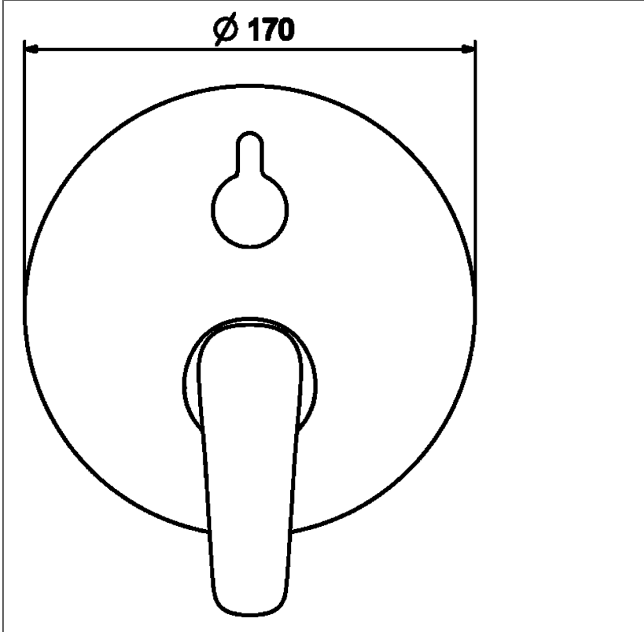

PA-IX 29259/IDC

Durchflussmenge: 21/21 l/min (Auslauf/Brause), gemessen bei 3 bar Fließdruck

- Bestehend aus:
- Befestigung der Funktionseinheit mit 4 Schrauben
- Schalldämpfer
- Sicherungseinrichtung Typ HD nach DIN EN 15096 (h > 250 mm)
- (-) Absicherung Wanneneinlauf unterhalb des Wannenrandes im häuslichen Bereich
- Dekorset bestehend aus:
- Bedienungshebel
- (-) W+K-Kennzeichnung
- Hülse und Wandrosette
- Rosette, verdrehsicher
- BLUECLICK Rosettenträger zur einfachen Montage
- BLUESWITCH manuelle, keramische Umstellung Wanne/Brause
- (-) für druckunabhängige Funktion
- BLUETUNE Ausrichtung der Rosette nach Einbau von ± 3,5° möglich
- DVGW in Vorbereitung

HANSA Steuerpatrone Classic 4.0

Produktnummer: 59914129

Anzahl in Stückliste: 1

(-) mit Keramikscheiben

Variante	Art.-Nr.	
verchromt	85283083	

passend zu Einbaukörper 8000 / 8001

Produktbild

Produktzeichnung

Produktzeichnung

Produktzeichnung

Zugehörige Produkte

Produktbild:	Beschreibung:	Artikelnummer:
	<p>HANSABLUEBOX Grundeinheit Unterputz-Einbaukörper</p> <p>ohne Vorabspernung</p>	<p>80000000</p>
	<p>HANSABLUEBOX Grundeinheit Unterputz-Einbaukörper</p> <p>mit Vorabspernung</p>	<p>80010000</p>