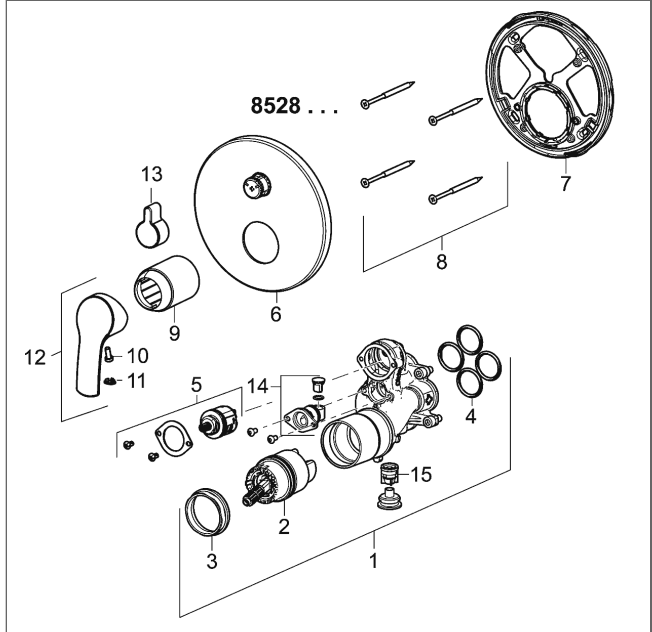

PA-IX 29259/IDC

Durchflussmenge: 21/21 l/min (Auslauf/Brause), gemessen bei 3 bar Fließdruck

- Bestehend aus:
- Befestigung der Funktionseinheit mit 4 Schrauben
- Schalldämpfer
- Sicherungseinrichtung Typ HD nach DIN EN 15096 (h > 250 mm)
- (-) Absicherung Wanneneinlauf unterhalb des Wannenrandes im häuslichen Bereich
- Dekorset bestehend aus:
- Bedienungshebel
- (-) W+K-Kennzeichnung
- Hülse und Wandrosette
- Rosette, verdrehsicher
- BLUECLICK Rosettenträger zur einfachen Montage
- BLUESWITCH manuelle, keramische Umstellung Wanne/Brause
- (-) für druckunabhängige Funktion
- BLUETUNE Ausrichtung der Rosette nach Einbau von ± 3,5° möglich
- DVGW in Vorbereitung

HANSA Steuerpatrone Classic 4.0

Produktnummer: 59914129

Anzahl in Stückliste: 1

(-) mit Keramikscheiben

Variante	Art.-Nr.	
verchromt	85283083	

passend zu Einbaukörper 8000 / 8001

Produktbild

Produktzeichnung

Produktzeichnung

Produktzeichnung

Zugehörige Produkte

Produktbild:	Beschreibung:	Artikelnummer:
	<p>HANSABLUEBOX Grundeinheit Unterputz-Einbaukörper</p> <p>ohne Vorabspernung</p>	<p>80000000</p>
	<p>HANSABLUEBOX Grundeinheit Unterputz-Einbaukörper</p> <p>mit Vorabspernung</p>	<p>80010000</p>