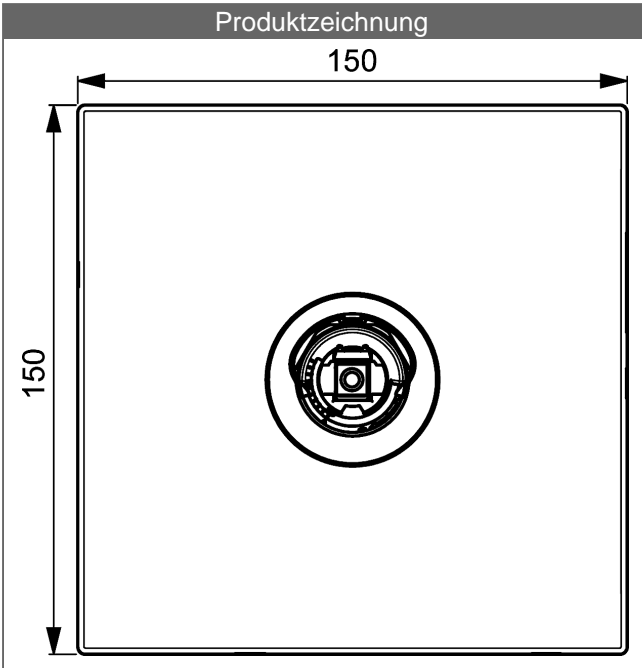

Durchflussmenge: 22 l/min, gemessen bei 3 bar Fließdruck

- Befestigung der Funktionseinheit mit Schrauben
- passende Hebel bitte separat bestellen
- Dekorset bestehend aus:
  - Hülse und Wandrosette
  - Rosette quadratisch, 150x150mm
  - Rosettenträger

**HANSA Steuerpatrone classic 3.5**

Produktnummer: 59913075

Anzahl in Stückliste: 1

(-) Keramikscheiben mit integrierten Fettdepots

(-) einstellbare Heißwassersperre

(-) einstellbare Wassermengenbegrenzung bis ca. 6 l/min

Variante	Art.-Nr.	
verchromt	40549173	

passend zu Einbaukörper 4000 / 4001

Produktbild

Produktzeichnung

Produktzeichnung

Produktzeichnung

### Zugehörige Produkte

Produktbild:	Beschreibung:	Artikelnummer:
	<b>HANSADESIGNO Hebelkappe</b>	59913332
	<b>HANSADESIGNO Pin für Bedienungshebel</b>	59913335
	<b>HANSAVAROX Grundeinheit, Kompakt-Lösung, DN 15 Unterputz-Einbaukörper mit Vorabsperrung</b>	40010000