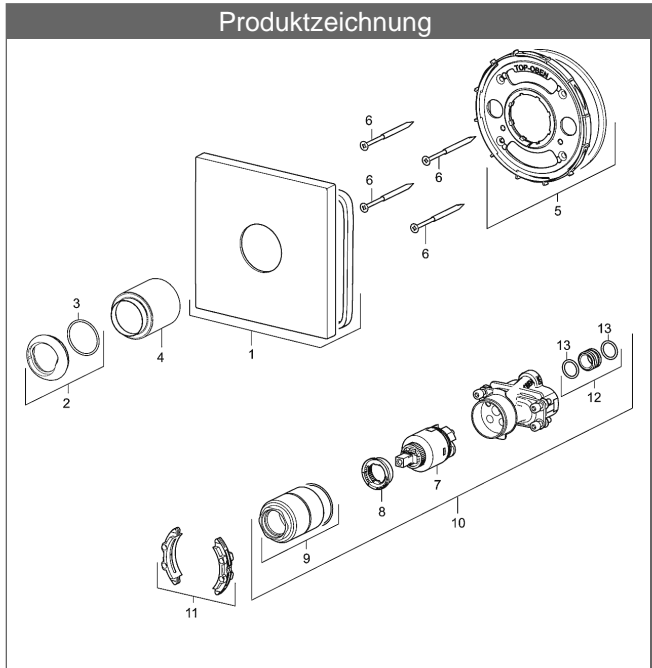

Durchflussmenge: 22 l/min, gemessen bei 3 bar Fließdruck

- Befestigung der Funktionseinheit mit Schrauben
- passende Hebel bitte separat bestellen
- Dekorset bestehend aus:
  - Hülse und Wandrosette
  - Rosette quadratisch, 150x150mm
  - Rosettenträger

**HANSA Steuerpatrone classic 3.5**

Produktnummer: 59913075

Anzahl in Stückliste: 1

(-) Keramikscheiben mit integrierten Fettdepots

(-) einstellbare Heißwassersperre

(-) einstellbare Wassermengenbegrenzung bis ca. 6 l/min

Variante	Art.-Nr.	
verchromt	40549173	

passend zu Einbaukörper 4000 / 4001

Produktbild

Produktzeichnung

Produktzeichnung

Produktzeichnung

### Zugehörige Produkte

Produktbild:	Beschreibung:	Artikelnummer:
	<b>HANSADESIGNO Hebelkappe</b>	59913332
	<b>HANSADESIGNO Pin für Bedienungshebel</b>	59913335
	<b>HANSAVAROX Grundeinheit, Kompakt-Lösung, DN 15 Unterputz-Einbaukörper mit Vorabsperrung</b>	40010000