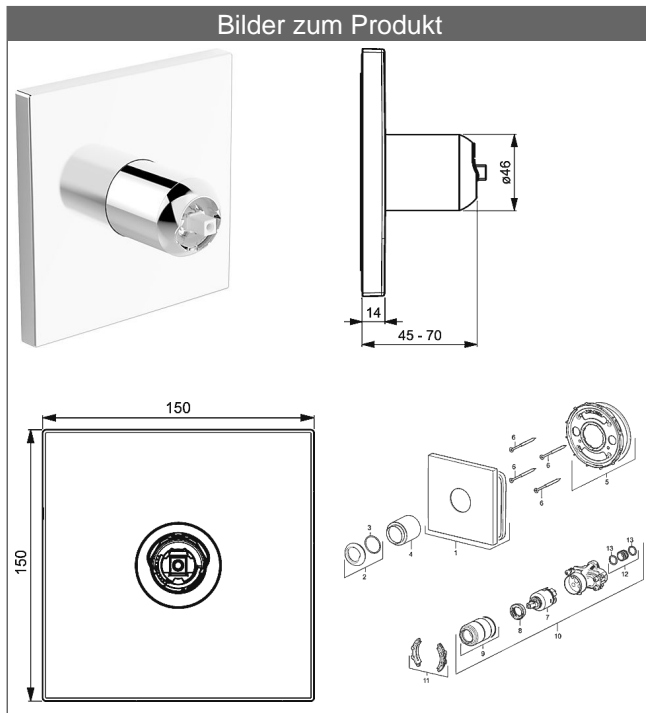

**HANSADESIGNO Fertigmontageset mit Funktionseinheit**  
**Einhand-Brause-Batterie**  
**ohne Bedienhebel**  
**passend zu HANSAVAROX Einbaukörper**  
 schraubenlose Rosette  
 Funktionseinheit ohne Umstellung

Beschreibung

HANSADESIGNO Fertigmontageset mit Funktionseinheit  
 Einhand-Brause-Batterie  
 ohne Bedienhebel  
 passend zu HANSAVAROX Einbaukörper  
 schraubenlose Rosette  
 Funktionseinheit ohne Umstellung

Durchflussmenge: 22 l/min, gemessen bei 3 bar Fließdruck

- Befestigung der Funktionseinheit mit Schrauben
- passende Hebel bitte separat bestellen
- Dekorset bestehend aus:
  - Hülse und Wandrosette
  - Rosette quadratisch, 150x150mm
  - Rosettenträger

**HANSA Steuerpatrone classic 3.5**

Produktnummer: 59913075

Anzahl in Stückliste: 1

(-) Keramikscheiben mit integrierten Fettdepots

(-) einstellbare Heißwassersperre

(-) einstellbare Wassermengenbegrenzung bis ca. 6 l/min