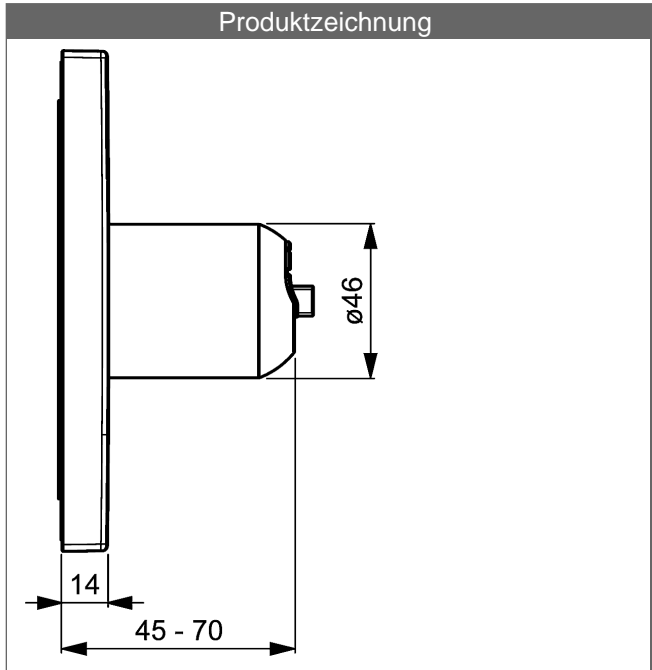

Durchflussmenge: 22 l/min, gemessen bei 3 bar Fließdruck

- Befestigung der Funktionseinheit mit Schrauben
- passende Hebel bitte separat bestellen
- Dekorset bestehend aus:
  - Hülse und Wandrosette
  - Rosette quadratisch, 150x150mm
  - Rosettenträger

**HANSA Steuerpatrone classic 3.5**

Produktnummer: 59913075

Anzahl in Stückliste: 1

(-) Keramikscheiben mit integrierten Fettdepots

(-) einstellbare Heißwassersperre

(-) einstellbare Wassermengenbegrenzung bis ca. 6 l/min

Variante	Art.-Nr.	
verchromt	40549173	

passend zu Einbaukörper 4000 / 4001

Produktbild

Produktzeichnung

Produktzeichnung

Produktzeichnung

### Zugehörige Produkte

Produktbild:	Beschreibung:	Artikelnummer:
	<b>HANSADESIGNO Hebelkappe</b>	59913332
	<b>HANSADESIGNO Pin für Bedienungshebel</b>	59913335
	<b>HANSAVAROX Grundeinheit, Kompakt-Lösung, DN 15 Unterputz-Einbaukörper mit Vorabsperrung</b>	40010000