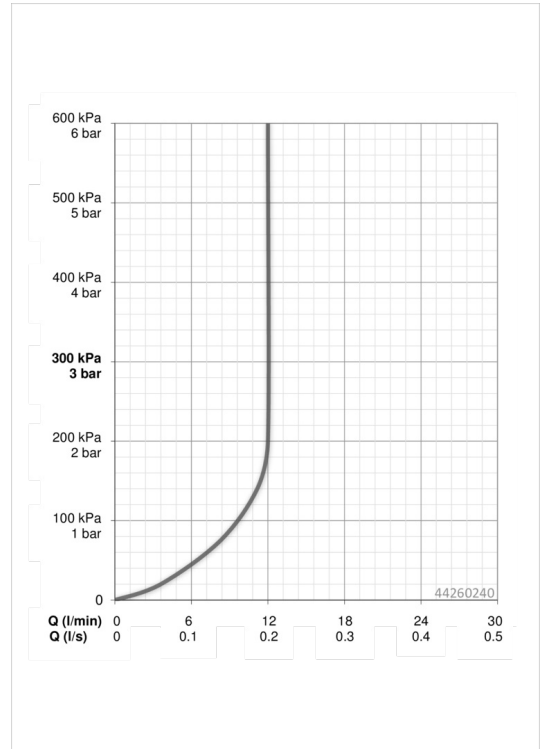

EAN: 4015474257429
static.hansa.com/44260240

- Dusche
- Wandmontage
- Chrom
- Kopfbrause, Eco-Durchfluss, Schwenkbare Kugelgelenk, Anti-Kalk-Technik
- Regen

Technische Daten

Durchflusseigenschaften

Durchfluss bei 3 bar (mit Durchflussregler) **12.0 l/min**

Technische Eigenschaften

DN-Größe (Nennmaß) **DN15**
 Warmwasserversorgung **max. +65°C**
 Arbeitsdruck **0.5-10 bar**
 Projection **357 mm**

Ersatzteile

SP44260240

	Name	Art.-Nr.
1	Kopfbrause, 200x200 mm	59913873
1.3	Düsenplatte, 200x200 mm, (-2019)	59913874
1.6	Durchflussbegrenzer	59913753
1.7	Schraube	59913754
2	Brausearm ohne Kopfbrause, L=350	59913748
3	Rosette, d 65 mm	59913750