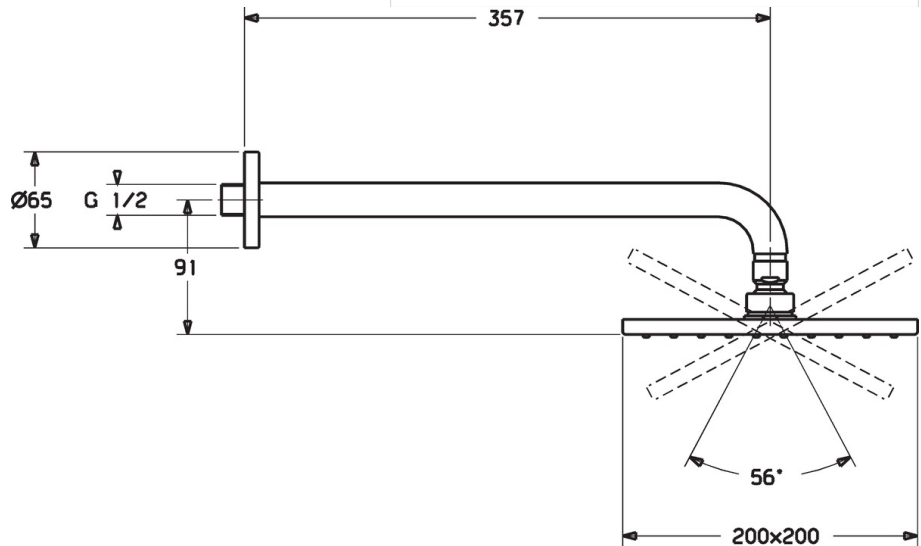

EAN: 4015474257429
static.hansa.com/44260240

- Dusche
- Wandmontage
- Chrom
- Kopfbrause, Eco-Durchfluss, Schwenkbare Kugelgelenk, Anti-Kalk-Technik
- Regen

Technische Daten

Durchflusseigenschaften

Durchfluss bei 3 bar (mit Durchflussregler) **12.0 l/min**

Technische Eigenschaften

DN-Größe (Nennmaß) **DN15**
 Warmwasserversorgung **max. +65°C**
 Arbeitsdruck **0.5-10 bar**
 Projection **357 mm**

Ersatzteile

SP44260240

	Name	Art.-Nr.
1	Kopfbrause, 200x200 mm	59913873
1.3	Düsenplatte, 200x200 mm, (-2019)	59913874
1.6	Durchflussbegrenzer	59913753
1.7	Schraube	59913754
2	Brausearm ohne Kopfbrause, L=350	59913748
3	Rosette, d 65 mm	59913750