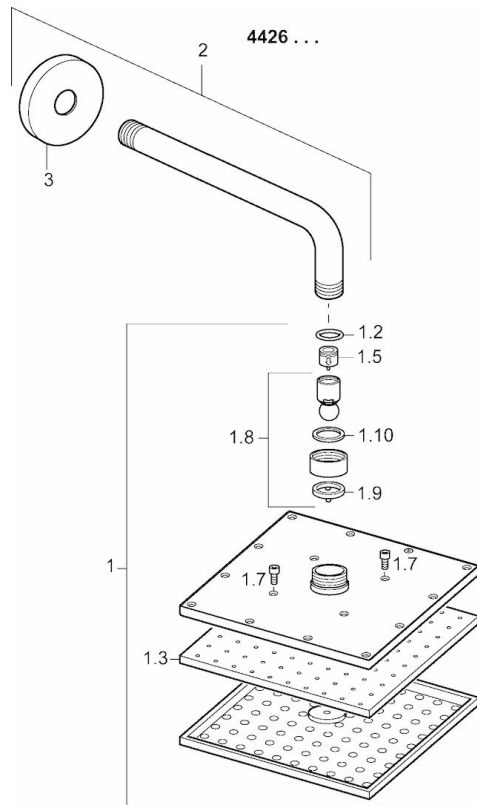

EAN: 4015474257429
static.hansa.com/44260240

- Dusche
- Wandmontage
- Chrom
- Kopfbrause, Eco-Durchfluss, Schwenkbare Kugelgelenk, Anti-Kalk-Technik
- Regen

Technische Daten

Durchflusseigenschaften

Durchfluss bei 3 bar (mit Durchflussregler) **12.0 l/min**

Technische Eigenschaften

DN-Größe (Nennmaß) **DN15**
 Warmwasserversorgung **max. +65°C**
 Arbeitsdruck **0.5-10 bar**
 Projection **357 mm**

Ersatzteile

SP44260240

	Name	Art.-Nr.
1	Kopfbrause, 200x200 mm	59913873
1.3	Düsenplatte, 200x200 mm, (-2019)	59913874
1.6	Durchflussbegrenzer	59913753
1.7	Schraube	59913754
2	Brausearm ohne Kopfbrause, L=350	59913748
3	Rosette, d 65 mm	59913750