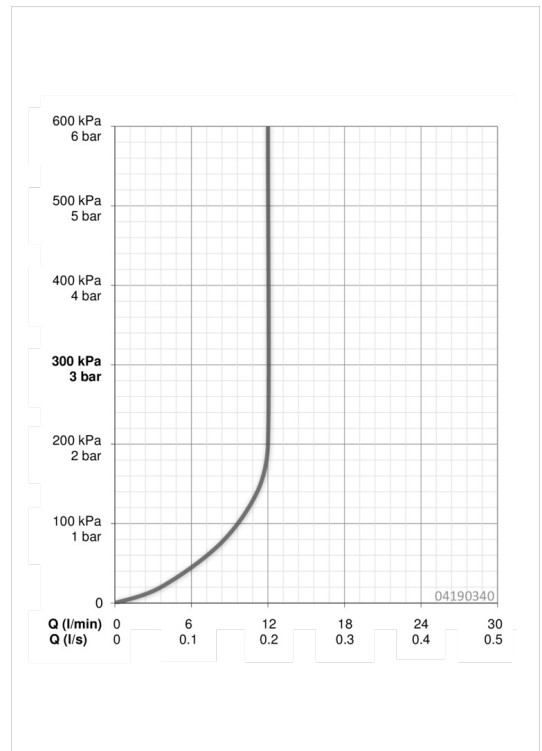

EAN: 4015474257498
static.hansa.com/04190340

- Dusche
- Deckenmontage
- Chrom
- Kopfbrause, Eco-Durchfluss, Schwenkbare Kugelgelenk, Anti-Kalk-Technik
- Regen
- Außengewinde, Abdeckung(en)
- Verstärkte Ausführung, Kürzbar
- Squarewallrosette

Technische Daten

Durchflusseigenschaften

Durchfluss bei 3 bar (mit Durchflussregler) **12.0 l/min**

Technische Eigenschaften

DN-Größe (Nennmaß) **DN15**
 Warmwasserversorgung **max. +65°C**
 Arbeitsdruck **0.5-10 bar**
 Anschlussgröße **G1/2**
 Länge / Höhe **70 - 190 mm**

Ersatzteile

SP04190340

	Name	Art.-Nr.
1.1	Kopfbrause, 250x250 mm	59913875
1.4	Düsenplatte, 250x250 mm, (-2019)	59913876
1.6	Durchflussbegrenzer	59913753
1.7	Schraube	59913754
3.1	Deckplatte, 75x75 mm	59913326
3.2	O-Ring, d 26x2	59913423
5	Brausearm ohne Kopfbrause, G1/2xG1/2	59913877
8	Gewindenippel, G1/2, AF12	59912144