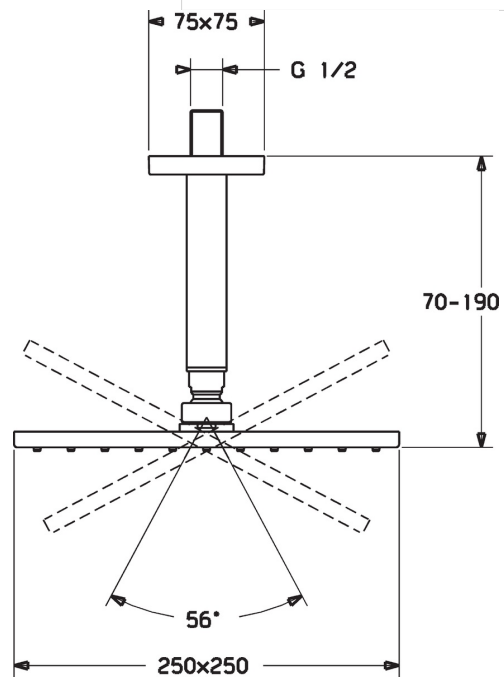

EAN: 4015474257498
static.hansa.com/04190340

- Dusche
- Deckenmontage
- Chrom
- Kopfbrause, Eco-Durchfluss, Schwenkbare Kugelgelenk, Anti-Kalk-Technik
- Regen
- Außengewinde, Abdeckung(en)
- Verstärkte Ausführung, Kürzbar
- Squarewallrosette

Technische Daten

Durchflusseigenschaften

Durchfluss bei 3 bar (mit Durchflussregler) **12.0 l/min**

Technische Eigenschaften

DN-Größe (Nennmaß) **DN15**
 Warmwasserversorgung **max. +65°C**
 Arbeitsdruck **0.5-10 bar**
 Anschlussgröße **G1/2**
 Länge / Höhe **70 - 190 mm**

Ersatzteile

SP04190340

	Name	Art.-Nr.
1.1	Kopfbrause, 250x250 mm	59913875
1.4	Düsenplatte, 250x250 mm, (-2019)	59913876
1.6	Durchflussbegrenzer	59913753
1.7	Schraube	59913754
3.1	Deckplatte, 75x75 mm	59913326
3.2	O-Ring, d 26x2	59913423
5	Brausearm ohne Kopfbrause, G1/2xG1/2	59913877
8	Gewindenippel, G1/2, AF12	59912144