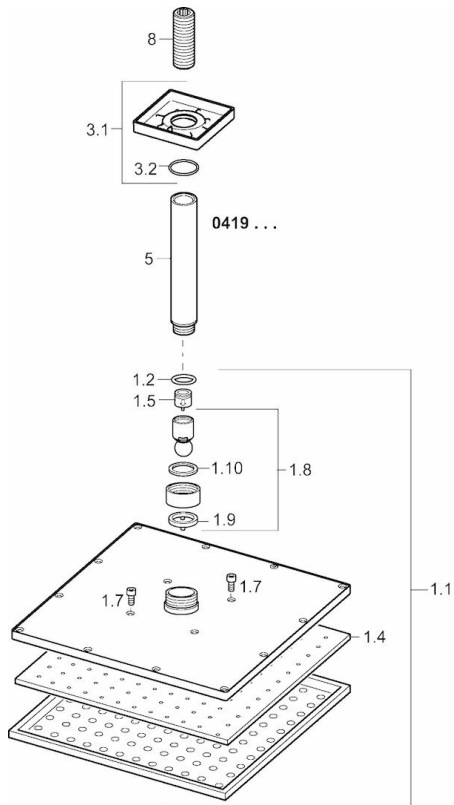

EAN: 4015474257498
static.hansa.com/04190340

- Dusche
- Deckenmontage
- Chrom
- Kopfbrause, Eco-Durchfluss, Schwenkbare Kugelgelenk, Anti-Kalk-Technik
- Regen
- Außengewinde, Abdeckung(en)
- Verstärkte Ausführung, Kürzbar
- Squarewallrosette

Technische Daten

Durchflusseigenschaften

Durchfluss bei 3 bar (mit Durchflussregler) **12.0 l/min**

Technische Eigenschaften

DN-Größe (Nennmaß) **DN15**
 Warmwasserversorgung **max. +65°C**
 Arbeitsdruck **0.5-10 bar**
 Anschlussgröße **G1/2**
 Länge / Höhe **70 - 190 mm**

Ersatzteile

SP04190340

	Name	Art.-Nr.
1.1	Kopfbrause, 250x250 mm	59913875
1.4	Düsenplatte, 250x250 mm, (-2019)	59913876
1.6	Durchflussbegrenzer	59913753
1.7	Schraube	59913754
3.1	Deckplatte, 75x75 mm	59913326
3.2	O-Ring, d 26x2	59913423
5	Brausearm ohne Kopfbrause, G1/2xG1/2	59913877
8	Gewindenippel, G1/2, AF12	59912144