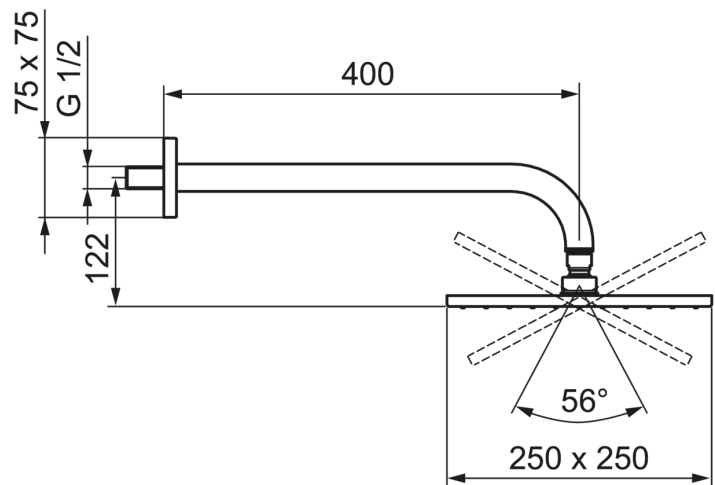

EAN: 4015474257474
static.hansa.com/04180340

- Dusche
- Wandmontage
- Chrom
- Kopfbrause, Schwenkbares Kugelgelenk, Anti-Kalk-Technik
- Regen
- Verstärkte Ausführung, Kürzbar
- Squarewallrosette

Technische Daten

Durchflusseigenschaften

Durchfluss bei 3 bar (mit Durchflussregler) **12.0 l/min**

Technische Eigenschaften

DN-Größe (Nennmaß) **DN15**
 Warmwasserversorgung **max. +65°C**
 Arbeitsdruck **0.5-10 bar**
 Anschlussgröße **G1/2**
 Projection **400 mm**

Ersatzteile

SP04180340

	Name	Art.-Nr.
1.1	Kopfbrause, 250x250 mm	59913875
1.4	Düsenplatte, 250x250 mm, (-2019)	59913876
1.6	Durchflussbegrenzer	59913753
1.7	Schraube	59913754
2	Brausearm ohne Kopfbrause, G1/2xG1/2	59913872
3	Rosette, 75x75 mm	59913737
4	Plate	59913738
4.1	Klemmring, d 26 mm Ausgelaufen	59912433
4.5	Dichtung	59913446
8	Gewindenippel, G1/2, AF12	59912144