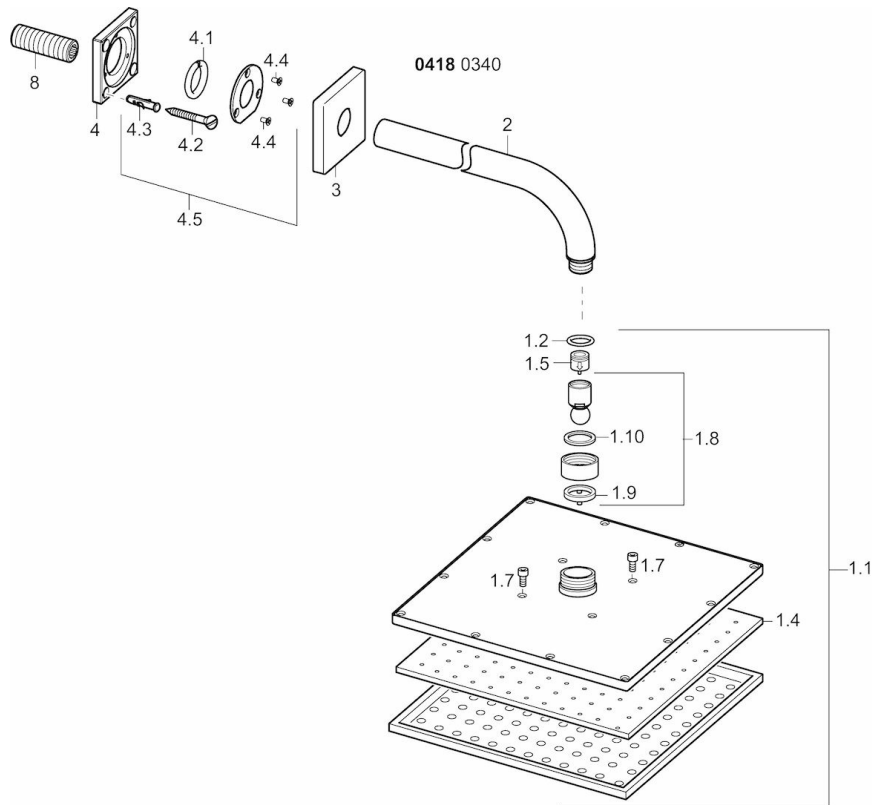

EAN: 4015474257474
static.hansa.com/04180340

- Dusche
- Wandmontage
- Chrom
- Kopfbrause, Schwenkbares Kugelgelenk, Anti-Kalk-Technik
- Regen
- Verstärkte Ausführung, Kürzbar
- Squarewallrosette

Technische Daten

Durchflusseigenschaften

Durchfluss bei 3 bar (mit Durchflussregler) **12.0 l/min**

Technische Eigenschaften

DN-Größe (Nennmaß) **DN15**
 Warmwasserversorgung **max. +65°C**
 Arbeitsdruck **0.5-10 bar**
 Anschlussgröße **G1/2**
 Projection **400 mm**

Ersatzteile

SP04180340

	Name	Art.-Nr.
1.1	Kopfbrause, 250x250 mm	59913875
1.4	Düsenplatte, 250x250 mm, (-2019)	59913876
1.6	Durchflussbegrenzer	59913753
1.7	Schraube	59913754
2	Brausearm ohne Kopfbrause, G1/2xG1/2	59913872
3	Rosette, 75x75 mm	59913737
4	Plate	59913738
4.1	Klemmring, d 26 mm Ausgelaufen	59912433
4.5	Dichtung	59913446
8	Gewindenippel, G1/2, AF12	59912144