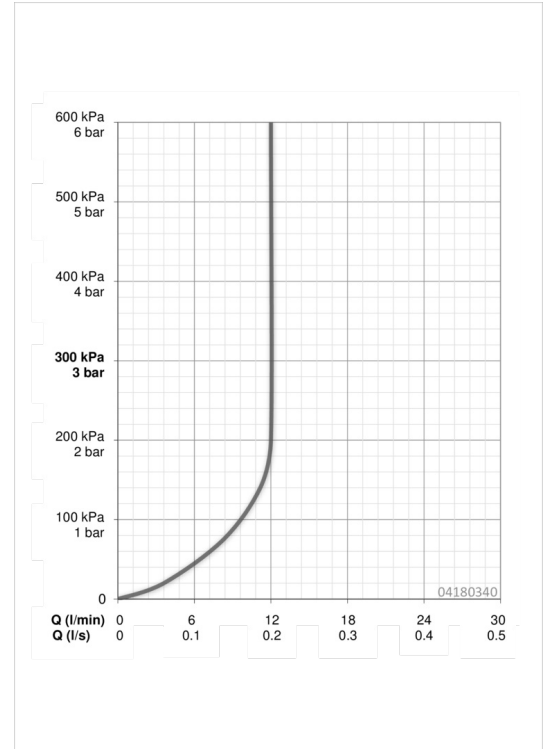

EAN: 4015474257474
static.hansa.com/04180340

- Dusche
- Wandmontage
- Chrom
- Kopfbrause, Schwenkbares Kugelgelenk, Anti-Kalk-Technik
- Regen
- Verstärkte Ausführung, Kürzbar
- Squarewallrosette

Technische Daten

Durchflusseigenschaften

Durchfluss bei 3 bar (mit Durchflussregler) **12.0 l/min**

Technische Eigenschaften

DN-Größe (Nennmaß) **DN15**
 Warmwasserversorgung **max. +65°C**
 Arbeitsdruck **0.5-10 bar**
 Anschlussgröße **G1/2**
 Projection **400 mm**

Ersatzteile

SP04180340

	Name	Art.-Nr.
1.1	Kopfbrause, 250x250 mm	59913875
1.4	Düsenplatte, 250x250 mm, (-2019)	59913876
1.6	Durchflussbegrenzer	59913753
1.7	Schraube	59913754
2	Brausearm ohne Kopfbrause, G1/2xG1/2	59913872
3	Rosette, 75x75 mm	59913737
4	Plate	59913738
4.1	Klemmring, d 26 mm Ausgelaufen	59912433
4.5	Dichtung	59913446
8	Gewindenippel, G1/2, AF12	59912144