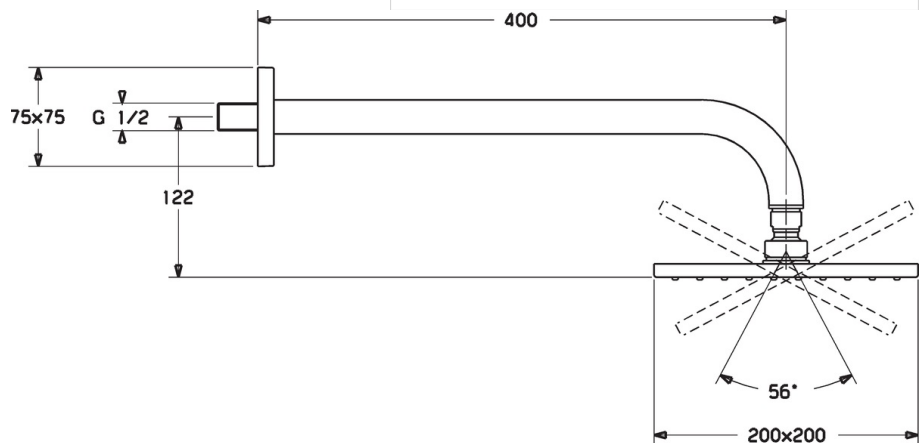

EAN: 4015474257467
static.hansa.com/04180240

- Dusche
- Wandmontage
- Chrom
- Kopfbrause, Schwenkbare Kugelgelenk, Anti-Kalk-Technik
- Regen
- Verstärkte Ausführung
- Squarewallrosette
- Eigensicher gegen Rückfließen im häuslichen Gebrauch DIN EN 1717

Technische Daten

Durchflusseigenschaften

Durchfluss bei 3 bar (mit Durchflussregler) **12.0 l/min**

Technische Eigenschaften

DN-Größe (Nennmaß) **DN15**
 Warmwasserversorgung **max. +65°C**
 Arbeitsdruck **0.5-10 bar**
 Anschlussgröße **G1/2**
 Projection **400 mm**

Ersatzteile

SP04180240

	Name	Art.-Nr.
1	Kopfbrause, 200x200 mm	59913873
1.3	Düsenplatte, 200x200 mm, (-2019)	59913874
1.6	Durchflussbegrenzer	59913753
1.7	Schraube	59913754
2	Brausearm ohne Kopfbrause, G1/2xG1/2	59913872
3	Rosette, 75x75 mm	59913737
4	Plate	59913738
4.1	Klemmring, d 26 mm Ausgelaufen	59912433
4.5	Dichtung	59913446
8	Gewindenippel, G1/2, AF12	59912144