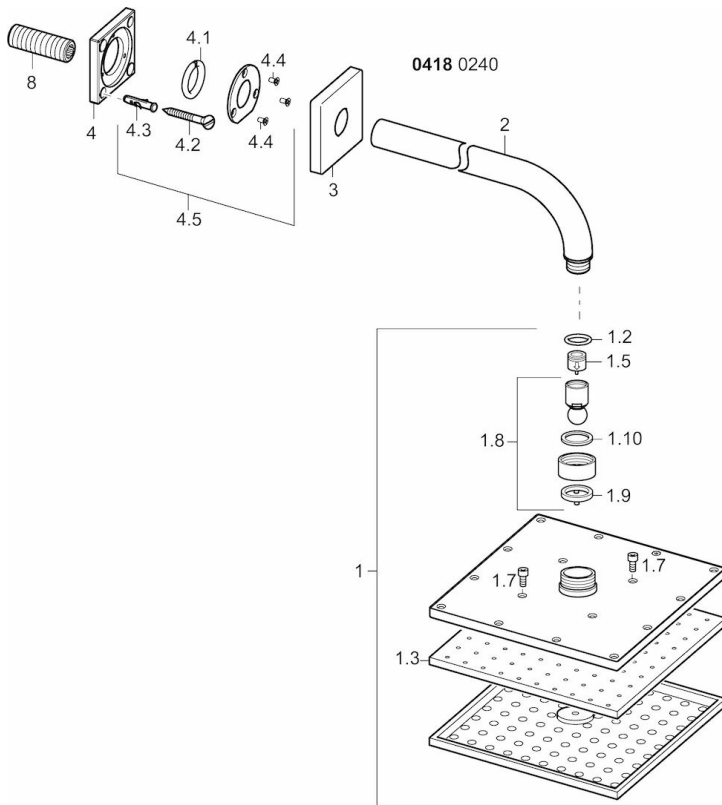

EAN: 4015474257467
static.hansa.com/04180240

- Dusche
- Wandmontage
- Chrom
- Kopfbrause, Schwenkbare Kugelgelenk, Anti-Kalk-Technik
- Regen
- Verstärkte Ausführung
- Squarewallrosette
- Eigensicher gegen Rückfließen im häuslichen Gebrauch DIN EN 1717

Technische Daten

Durchflusseigenschaften

Durchfluss bei 3 bar (mit Durchflussregler) **12.0 l/min**

Technische Eigenschaften

DN-Größe (Nennmaß) **DN15**
 Warmwasserversorgung **max. +65°C**
 Arbeitsdruck **0.5-10 bar**
 Anschlussgröße **G1/2**
 Projection **400 mm**

Ersatzteile

SP04180240

	Name	Art.-Nr.
1	Kopfbrause, 200x200 mm	59913873
1.3	Düsenplatte, 200x200 mm, (-2019)	59913874
1.6	Durchflussbegrenzer	59913753
1.7	Schraube	59913754
2	Brausearm ohne Kopfbrause, G1/2xG1/2	59913872
3	Rosette, 75x75 mm	59913737
4	Plate	59913738
4.1	Klemmring, d 26 mm Ausgelaufen	59912433
4.5	Dichtung	59913446
8	Gewindenippel, G1/2, AF12	59912144