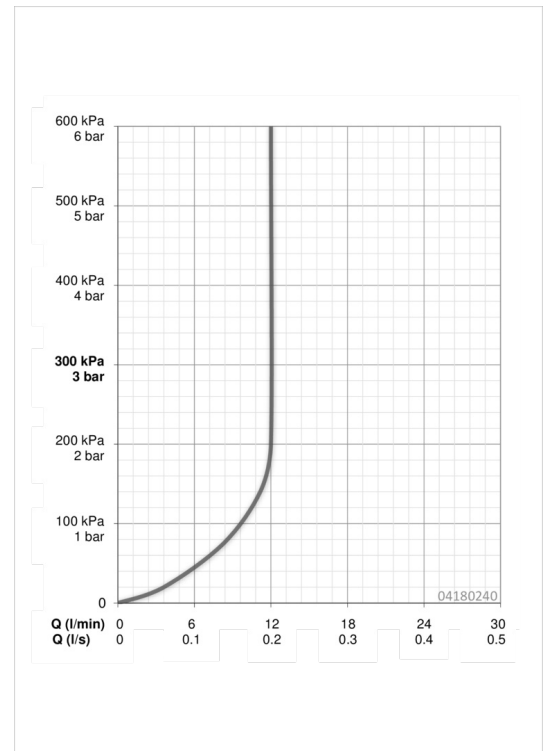

EAN: 4015474257467
static.hansa.com/04180240

- Dusche
- Wandmontage
- Chrom
- Kopfbrause, Schwenkbare Kugelgelenk, Anti-Kalk-Technik
- Regen
- Verstärkte Ausführung
- Squarewallrosette
- Eigensicher gegen Rückfließen im häuslichen Gebrauch DIN EN 1717

Technische Daten

Durchflusseigenschaften

Durchfluss bei 3 bar (mit Durchflussregler) **12.0 l/min**

Technische Eigenschaften

DN-Größe (Nennmaß) **DN15**
 Warmwasserversorgung **max. +65°C**
 Arbeitsdruck **0.5-10 bar**
 Anschlussgröße **G1/2**
 Projection **400 mm**

Ersatzteile

SP04180240

	Name	Art.-Nr.
1	Kopfbrause, 200x200 mm	59913873
1.3	Düsenplatte, 200x200 mm, (-2019)	59913874
1.6	Durchflussbegrenzer	59913753
1.7	Schraube	59913754
2	Brausearm ohne Kopfbrause, G1/2xG1/2	59913872
3	Rosette, 75x75 mm	59913737
4	Plate	59913738
4.1	Klemmring, d 26 mm Ausgelaufen	59912433
4.5	Dichtung	59913446
8	Gewindenippel, G1/2, AF12	59912144