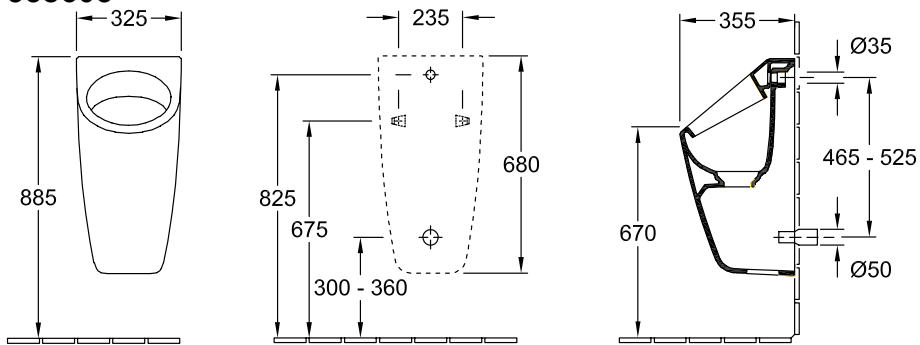

URINAL ARCHITECTURA

PRODUKTINFORMATION

1. POSITION

Modell	558605
Kollektion	Architectura
PROJECTS	 PLUS
Breite	325 mm
Höhe	680 mm
Tiefe	355 mm
Gewicht	22,6 kg
Beschreibung	Sanitärporzellan inkl. Ablauf, bestehend aus ViChange Siphonkartusche und keramischer Ablaufabdeckung, Befestigungssatz wird mitgeliefert EN 13407
Spülwasserbedarf	1 l
Zielobjekt	mit Zielobjekt
Zulauf	Zulauf verdeckt
Abgang	Ablauf je nach Typ des Absaugformstücks verdeckt
Material	Sanitärporzellan
Ausschreibungstext	Architectura; Absaug-Urinal; Sanitärporzellan; Maße: 325 x 680 x 355 mm; Oval; Spülwasserbedarf: 1 l; inkl. Ablauf, bestehend aus ViChange Siphonkartusche und keramischer Ablaufabdeckung, Befestigungssatz wird mitgeliefert; EN 13407; Ablauf je nach Typ des Absaugformstücks verdeckt; mit Zielobjekt

FARBEN

Weiß Alpin	55860501	4051202476533
Weiß Alpin CeramicPlus	558605R1	4051202476526

TECHNISCHE ZEICHNUNGEN

558605

TECHNISCHE ZEICHNUNGEN

558605